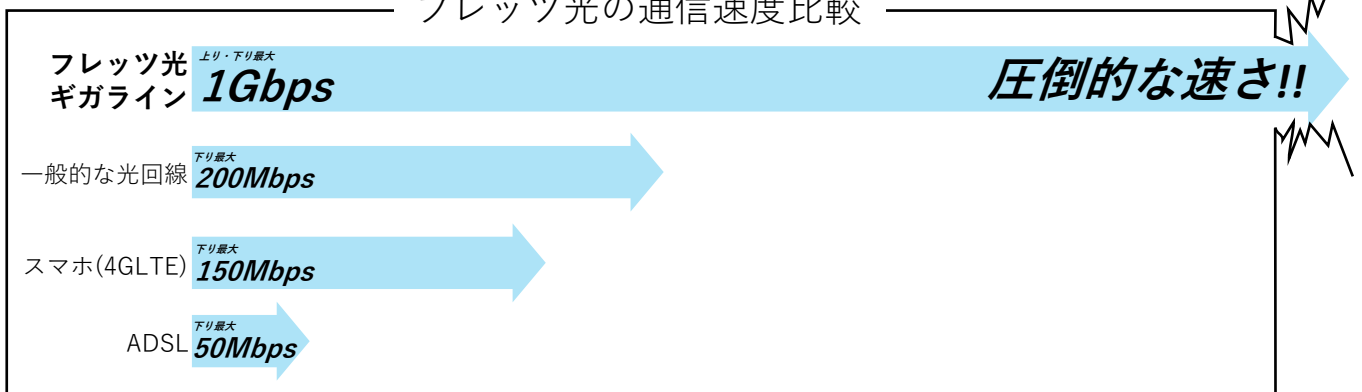

ウェビナー・ライブ配信にオススメ!!

単独ネット回線

ウェビナーやライブ配信をしたいけれど、他会場との共用回線では接続が不安…

そんなお客様の声にお応えして、単独ネット回線※1をご用意しました。

上下共に最大**1Gbps**※2の『フレッツ光ネクスト・ギガラインタイプ』を採用。

※1：帯域保証のある専用回線ではございません。

※2：技術規格上の理論値です。

フレッツ光の通信速度比較