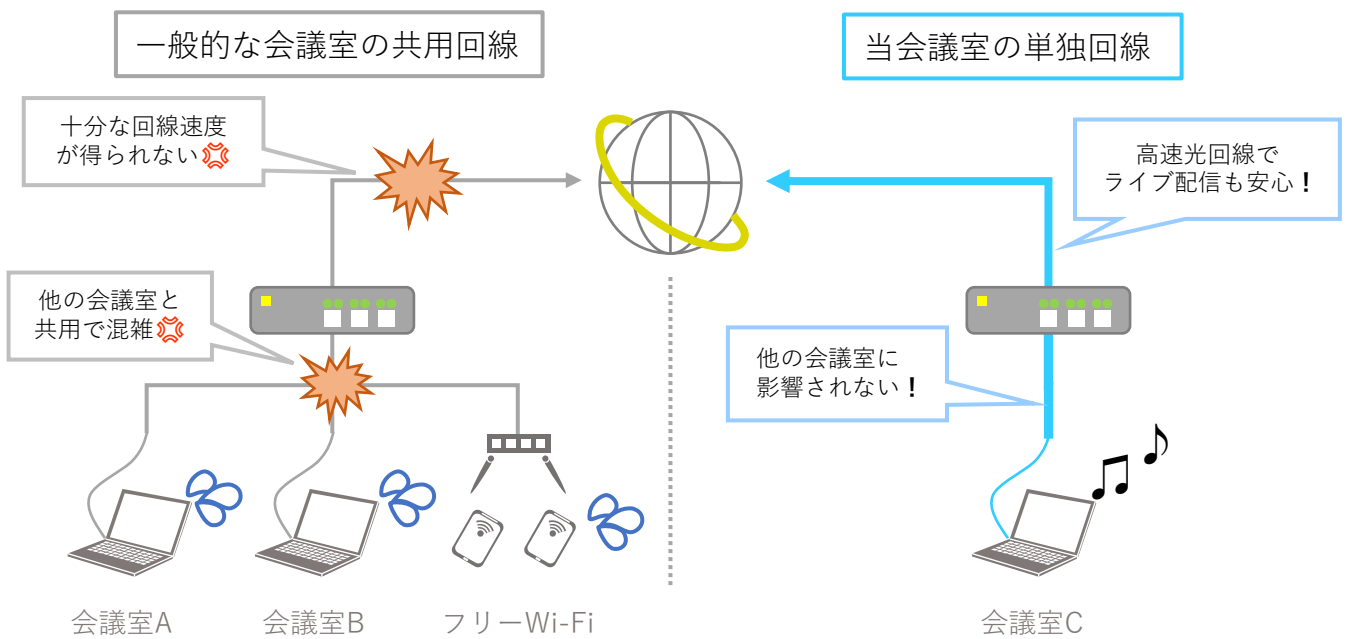

ウェビナー・ライブ配信にオススメ!!

単独ネット回線

ウェビナーやライブ配信をしたいけれど、他会場との共用回線では接続が不安…

そんなお客様の声にお応えして、単独ネット回線※1をご用意しました。

上下共に最大**1Gbps**※2の『フレッツ光ネクスト・ギガラインタイプ』を採用。

※1：帯域保証のある専用回線ではございません。

※2：技術規格上の理論値です。

フレッツ光の通信速度比較