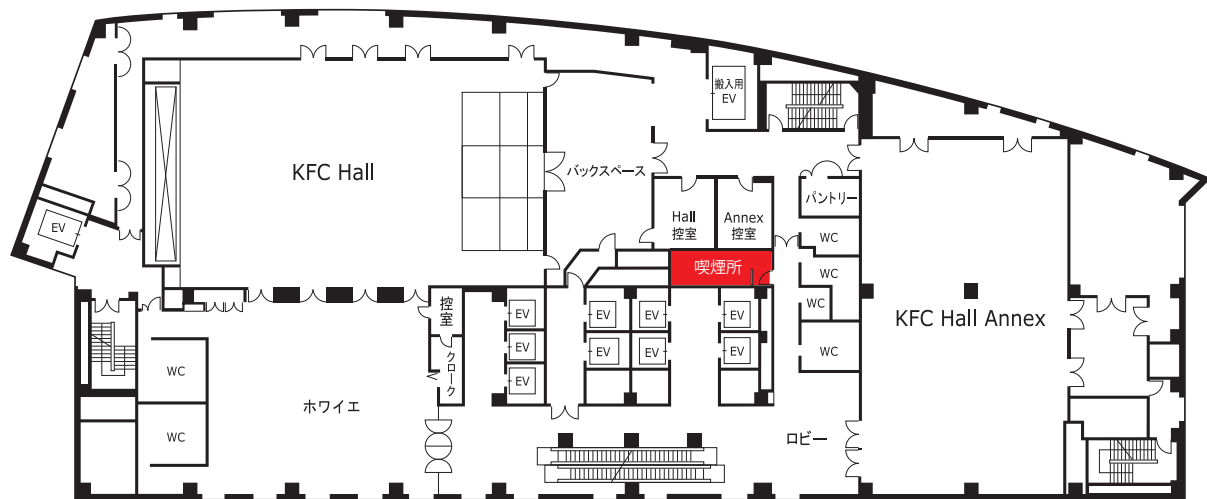

【リニューアルのご案内】

2015年より、KFC Hall & Rooms が、一部リニューアル致しました。

リニューアル① Hall 映像機器の一新

- ・フルHD対応の高輝度DLPプロジェクター(16000ルーメン)の導入により、従来よりも明るく鮮明な映像を投射可能になりました。
- ・スクリーンを、200インチ(画面比4:3)から300インチ(画面比16:9)に変更し、細かな文字などの視認性が向上しました。

リニューアル② 3階専用喫煙所の増設

- ・会場内への喫煙所の設置や、1階の指定喫煙所への移動が不要になりました。

リニューアル③ Hall・Annexの控室の改装

- ・室内の壁紙と机を一新しました。

Hall 控室 (22㎡ 天井高 2.7m)

Annex 控室 (18㎡ 天井高 2.7m)

リニューアル④ 2ndの会場内と控室の間に扉を設置

・会場と区画分けされたことにより、控室が完全個室として利用可能になりました。

控室前

控室内

リニューアル⑤ 10階喫煙所の移動

・エレベーターを降りて左側の窓際に設置し、より開放感のある室内になりました。