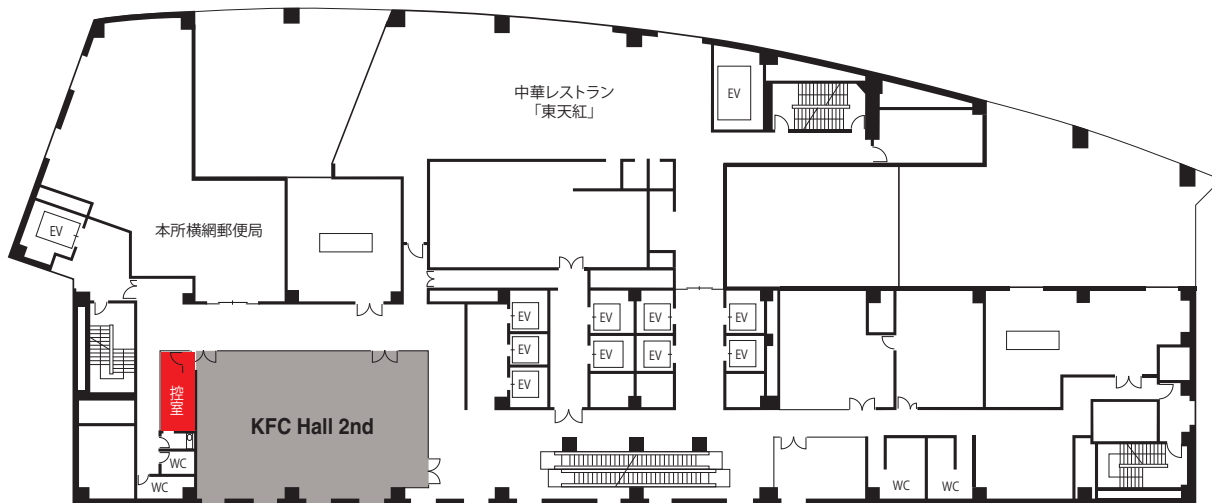

リニューアル② 3階専用喫煙所の増設

- ・会場内への喫煙所の設置や、1階の指定喫煙所への移動が不要になりました。

リニューアル③ Hall・Annexの控室の改装

- ・室内の壁紙と机を一新しました。

Hall 控室 (22㎡ 天井高 2.7m)

Annex 控室 (18㎡ 天井高 2.7m)

リニューアル④ 2ndの会場内と控室の間に扉を設置

・会場と区画分けされたことにより、控室が完全個室として利用可能になりました。

控室前

控室内

リニューアル⑤ 10階喫煙所の移動

・エレベーターを降りて左側の窓際に設置し、より開放感のある室内になりました。