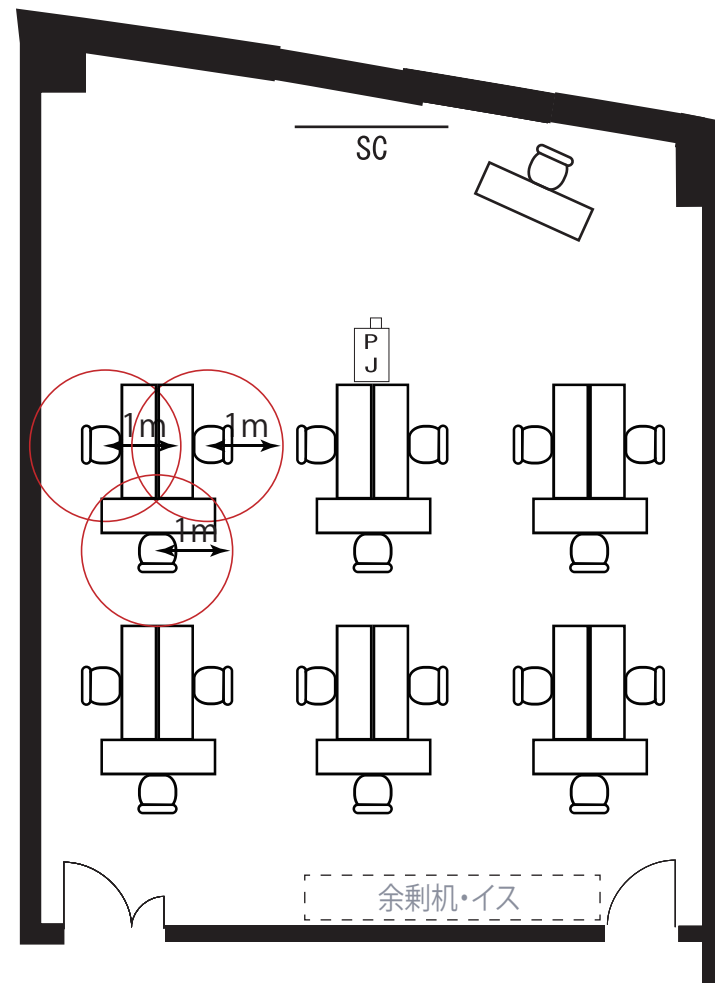

# Room107

- 面積 97㎡ (29 坪)
- 天井高 2.7m
- 机のサイズ 1500×450mm (2名掛け)
- 収容人数 島型 (通常) 30名  
島型 (1名掛け) 15名

※余剰机・イスは会場内にて保管をお願いいたします。

# Room108

- 面積 99m<sup>2</sup> (30坪)
- 天井高 2.7m
- 机のサイズ 1500×450mm (2名掛け)
- 収容人数 島型(通常) 30名  
島型(1名掛け) 15名

※余剰机・イスは会場内にて保管をお願いいたします。

# Room109

- 面積 105㎡ (31坪)
- 天井高 2.7m
- 机のサイズ 1500×450mm (2名掛け)
- 収容人数 島型(通常) 36名  
島型(1名掛け) 18名

※余剰机・イスは会場内にて保管をお願いいたします。

# Room100

- 面積 83m<sup>2</sup> (25 坪)
- 天井高 2.7m
- 机のサイズ 1500×450mm (2名掛け)
- 収容人数 島型 (通常) 24名  
島型 (1名掛け) 12名

※余剰机・イスは会場内にて保管をお願いいたします。