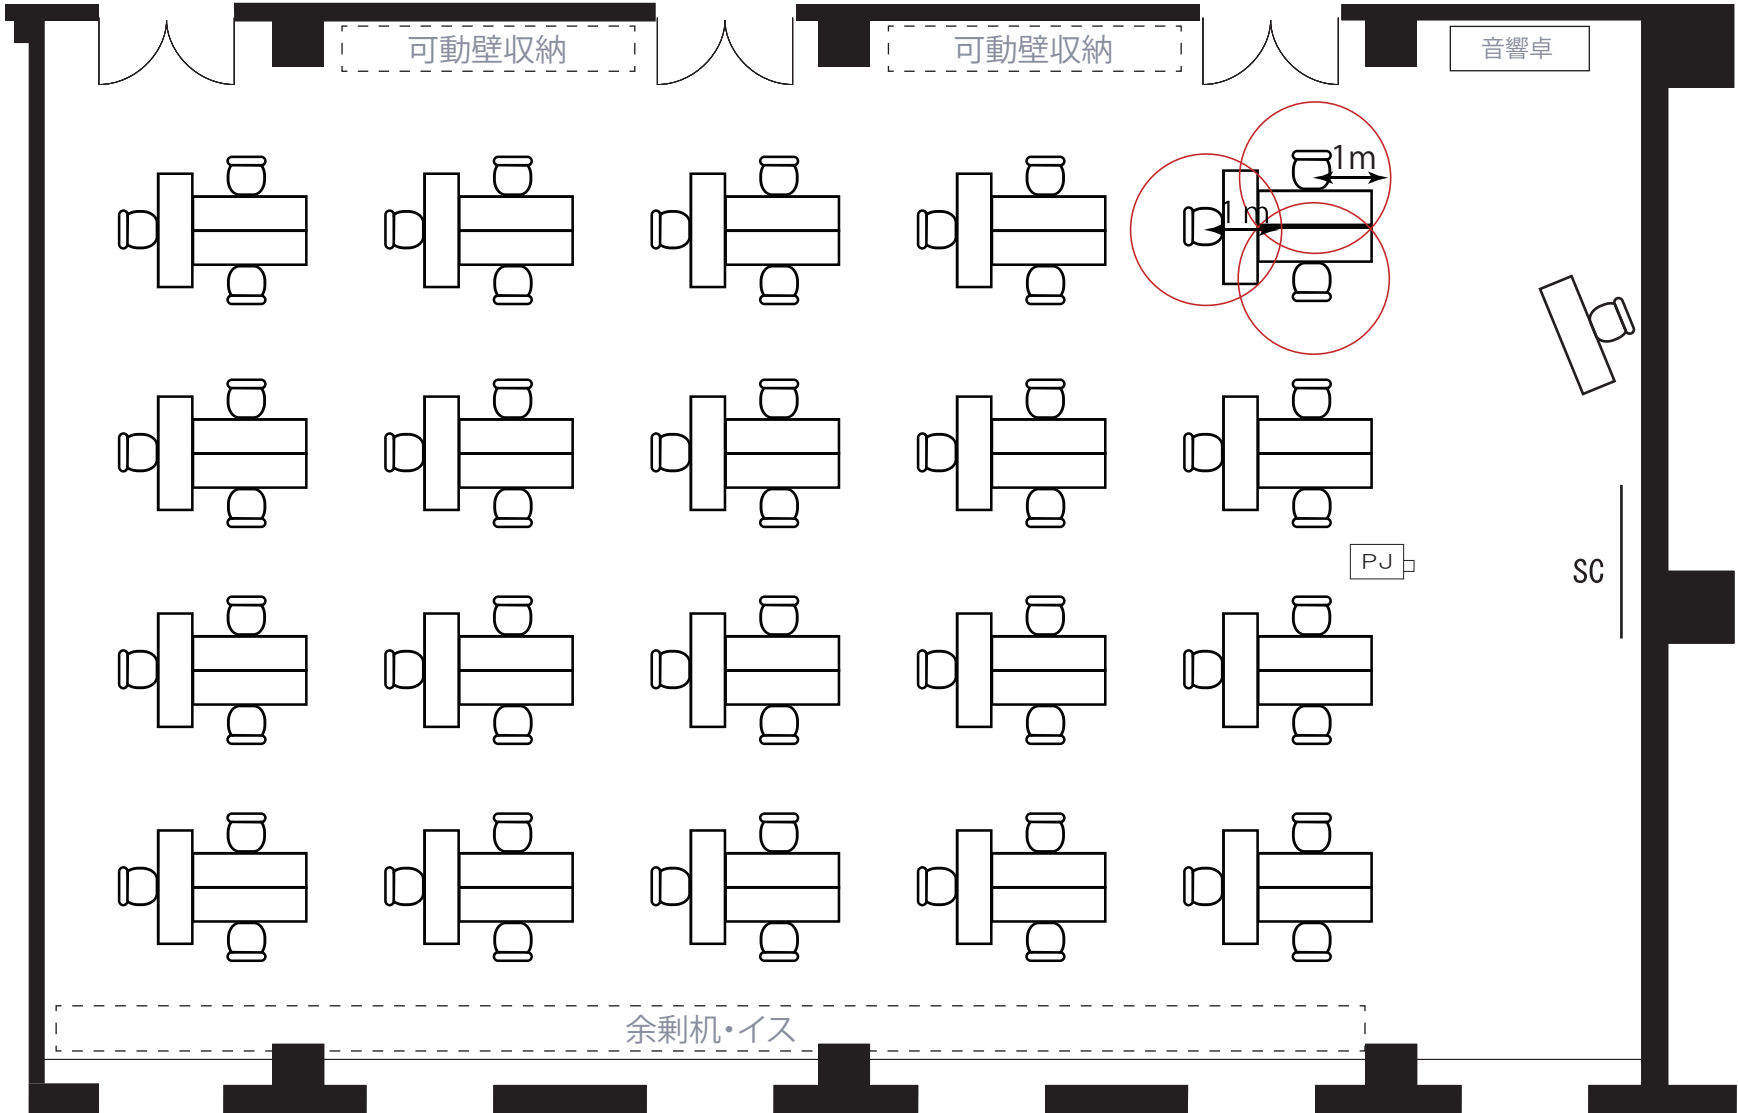

# Room10A

- ・面積 308㎡ (93坪)
- ・天井高 2.7m (後方2.4m)
- ・机のサイズ 1500×450mm
- ・収容人数 島型(通常) 120名  
島型(1名掛け) 60名

※余剰机・イスは会場内にて保管をお願いいたします。

# Room101~103

・面積	313㎡ (94坪)
・天井高	2.7m
・机のサイズ	1500×450mm
・収容人数	島型(通常) 120名 島型(1名掛け) 60名

※余剰机・イスは会場内にて保管をお願いいたします。

# Room101or103

・面積	104㎡ (31坪)
・天井高	2.7m
・机のサイズ	1500×450mm
・収容人数	島型(通常) 36名
	島型(1名掛け) 18名

※余剰机・イスは会場内にて保管をお願いいたします。