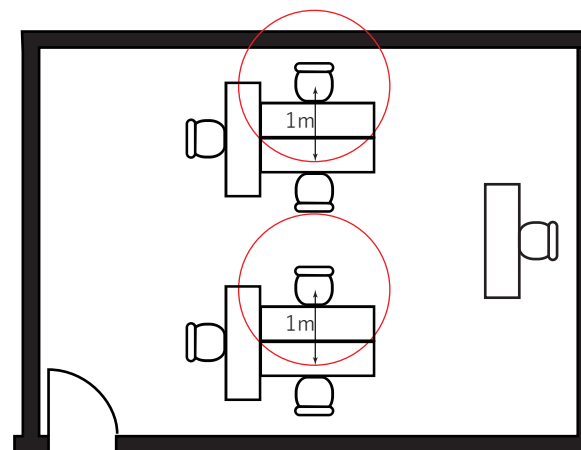

Room114

- 面積 38m² (11坪)
- 天井高 2.4m
- 机のサイズ 1500×450mm
- 収容人数 島型 (1名掛け) 6名

※スクール (通常) 分の余剰机・イスは、会場内にて保管をお願いいたします。