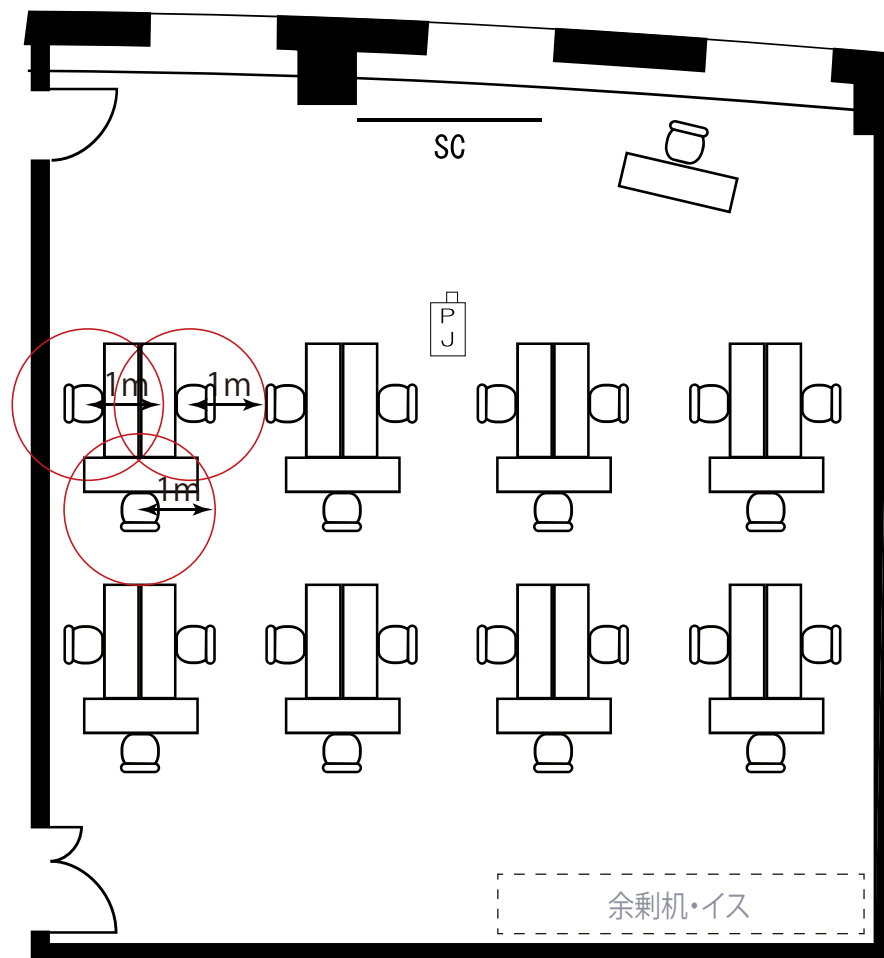

# Room111

- 面積 186㎡ (56坪)
- 天井高 2.7m
- 机のサイズ 1800×450mm (3名掛け)
- 収容人数 島型(通常) 72名  
島型(1名掛け) 36名

※余剰机・イスは会場内にて保管をお願いいたします。

# Room112

- 面積 104m<sup>2</sup> (31坪)
- 天井高 2.7m
- 机のサイズ 1500×450mm (2名掛け)
- 収容人数 島型 (通常) 36名  
島型 (1名掛け) 18名

※余剰机・イスは会場内にて保管をお願いいたします。

# Room113

- 面積 123m<sup>2</sup> (37坪)
- 天井高 2.7m
- 机のサイズ 1500×450mm (2名掛け)
- 収容人数 島型 (通常) 48名  
島型 (1名掛け) 24名

※余剰机・イスは会場内にて保管をお願いいたします。