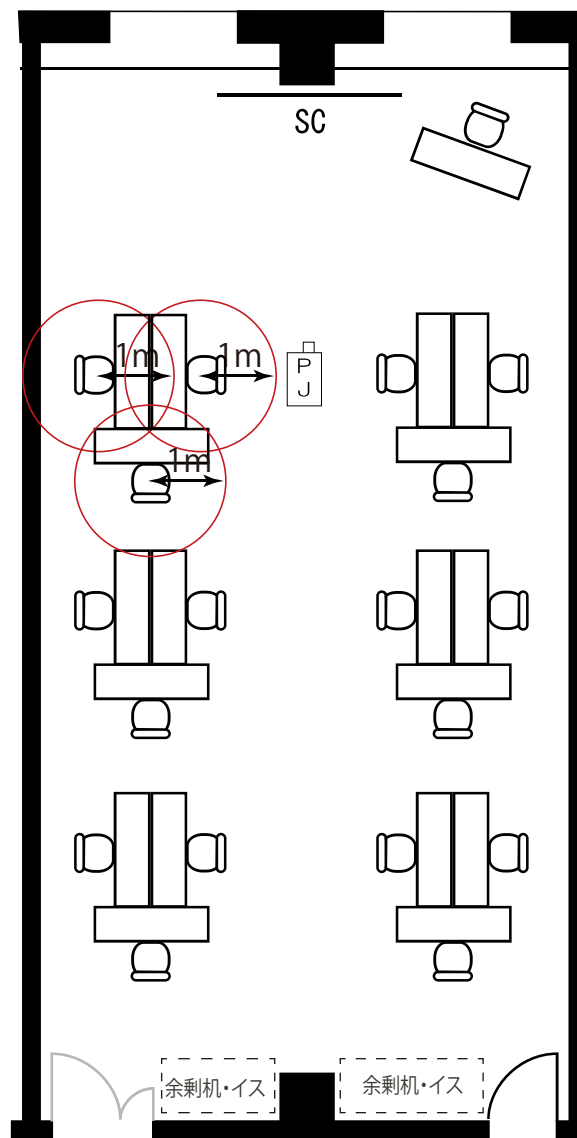

# Room10A

- ・面積 308㎡ (93坪)
- ・天井高 2.7m (後方2.4m)
- ・机のサイズ 1500×450mm
- ・収容人数 島型(通常) 120名  
島型(1名掛け) 60名

※余剰机・イスは会場内にて保管をお願いいたします。

# Room100

- 面積 83m<sup>2</sup> (25 坪)
- 天井高 2.7m
- 机のサイズ 1500×450mm (2名掛け)
- 収容人数 島型 (通常) 24名  
島型 (1名掛け) 12名

※余剰机・イスは会場内にて保管をお願いいたします。

# Room111

- 面積 186㎡ (56坪)
- 天井高 2.7m
- 机のサイズ 1800×450mm (3名掛け)
- 収容人数 島型(通常) 72名  
島型(1名掛け) 36名

※余剰机・イスは会場内にて保管をお願いいたします。

# Room112

- 面積 104m<sup>2</sup> (31坪)
- 天井高 2.7m
- 机のサイズ 1500×450mm (2名掛け)
- 収容人数 島型 (通常) 36名  
島型 (1名掛け) 18名

※余剰机・イスは会場内にて保管をお願いいたします。