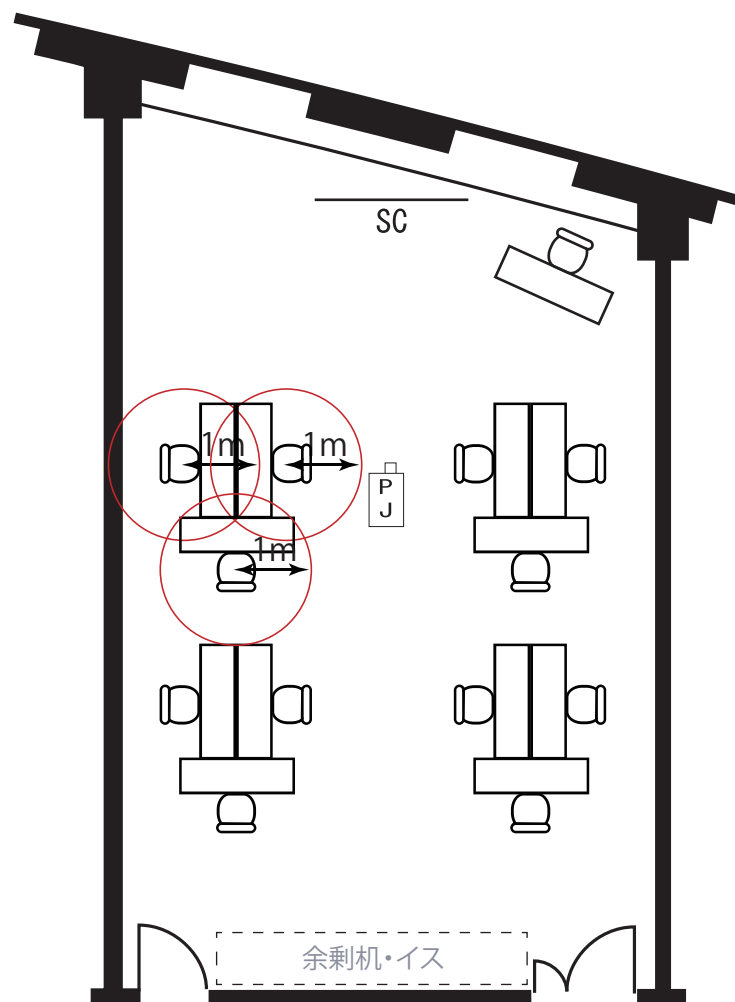

# Room108

- 面積 99m<sup>2</sup> (30坪)
- 天井高 2.7m
- 机のサイズ 1500×450mm (2名掛け)
- 収容人数 島型(通常) 30名  
島型(1名掛け) 15名

※余剰机・イスは会場内にて保管をお願いいたします。

# Room109

- 面積 105㎡ (31坪)
- 天井高 2.7m
- 机のサイズ 1500×450mm (2名掛け)
- 収容人数 島型(通常) 36名  
島型(1名掛け) 18名

※余剰机・イスは会場内にて保管をお願いいたします。

# Room100

- 面積 83m<sup>2</sup> (25 坪)
- 天井高 2.7m
- 机のサイズ 1500×450mm (2名掛け)
- 収容人数 島型 (通常) 24名  
島型 (1名掛け) 12名

※余剰机・イスは会場内にて保管をお願いいたします。

# Room111

- 面積 186㎡ (56坪)
- 天井高 2.7m
- 机のサイズ 1800×450mm (3名掛け)
- 収容人数 島型(通常) 72名  
島型(1名掛け) 36名

※余剰机・イスは会場内にて保管をお願いいたします。