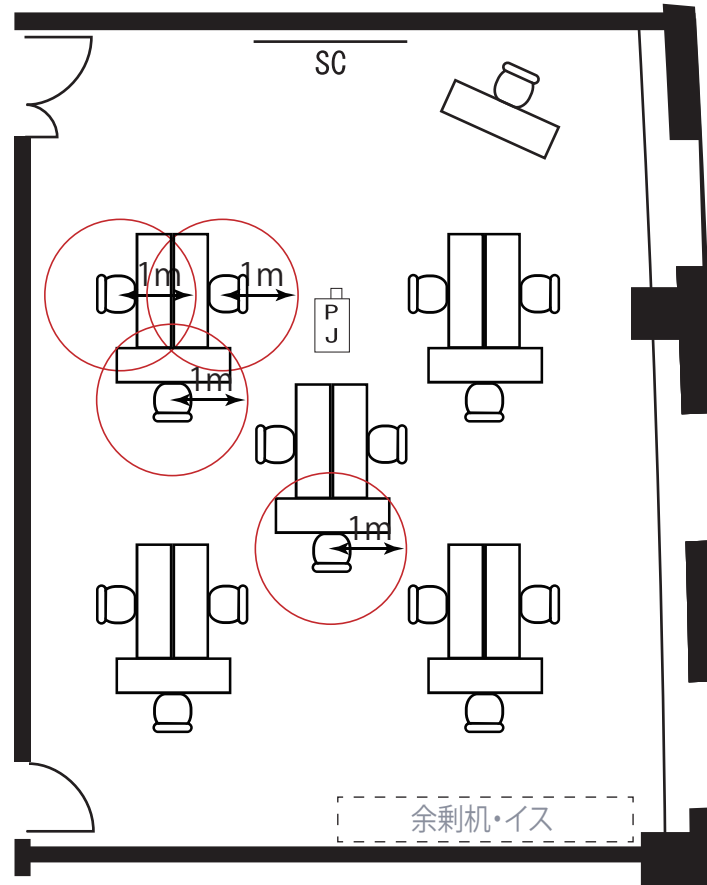

# Room106

- 面積 96㎡ (29 坪)
- 天井高 2.7m
- 机のサイズ 1500×450mm (2名掛け)
- 収容人数 島型 (通常) 30名  
島型 (1名掛け) 15名

※余剰机・イスは会場内にて保管をお願いいたします。

# Room107

- 面積 97㎡ (29 坪)
- 天井高 2.7m
- 机のサイズ 1500×450mm (2名掛け)
- 収容人数 島型 (通常) 30名  
島型 (1名掛け) 15名

※余剰机・イスは会場内にて保管をお願いいたします。

# Room108

- 面積 99m<sup>2</sup> (30坪)
- 天井高 2.7m
- 机のサイズ 1500×450mm (2名掛け)
- 収容人数 島型(通常) 30名  
島型(1名掛け) 15名

※余剰机・イスは会場内にて保管をお願いいたします。

# Room109

- 面積 105㎡ (31坪)
- 天井高 2.7m
- 机のサイズ 1500×450mm (2名掛け)
- 収容人数 島型(通常) 36名  
島型(1名掛け) 18名

※余剰机・イスは会場内にて保管をお願いいたします。