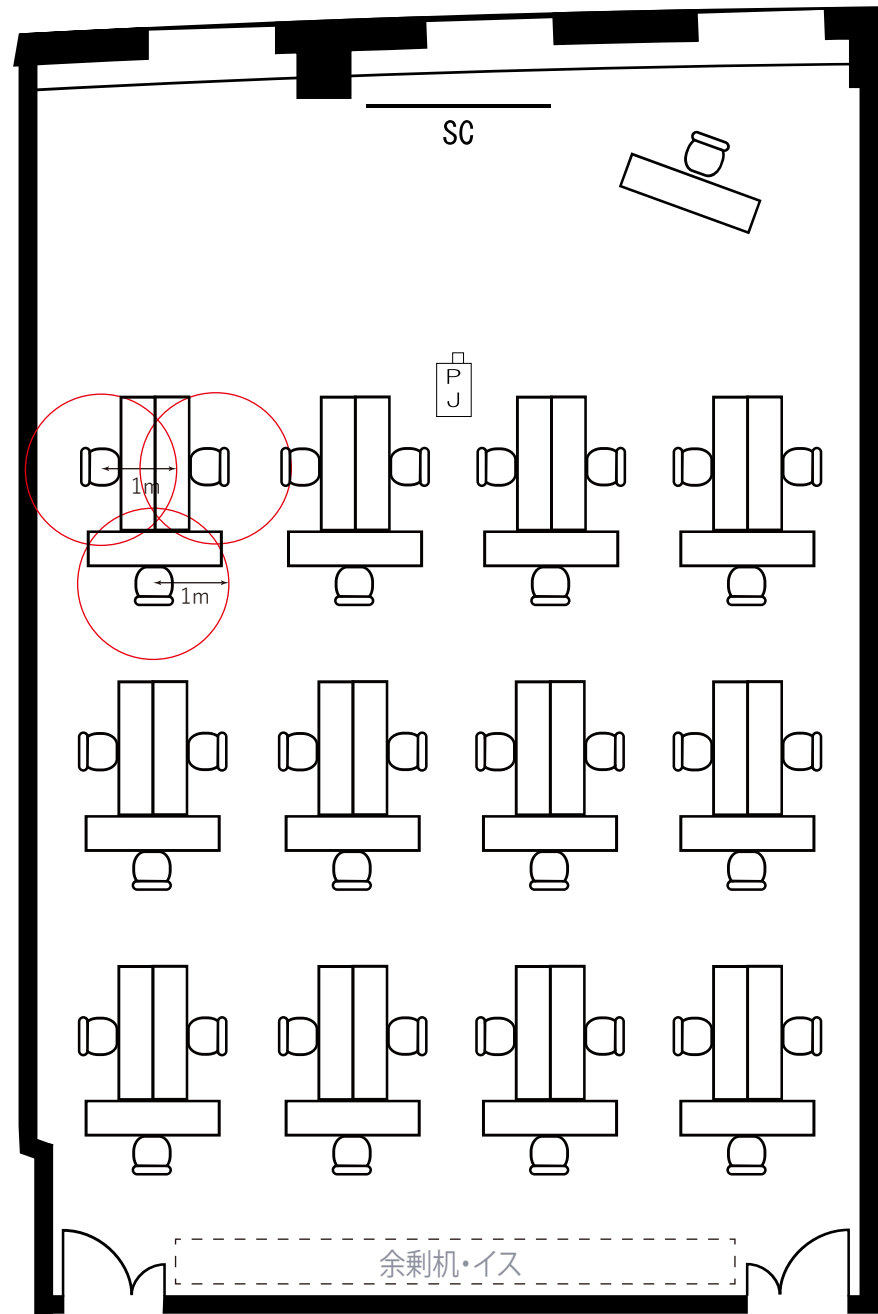

# Room10A

- ・面積 308㎡ (93坪)
- ・天井高 2.7m (後方2.4m)
- ・机のサイズ 1500×450mm
- ・収容人数 島型(通常) 120名  
島型(1名掛け) 60名

※余剰机・イスは会場内にて保管をお願いいたします。

# Room109

- 面積 105㎡ (31坪)
- 天井高 2.7m
- 机のサイズ 1500×450mm (2名掛け)
- 収容人数 島型(通常) 36名  
島型(1名掛け) 18名

※余剰机・イスは会場内にて保管をお願いいたします。

# Room100

- 面積 83m<sup>2</sup> (25 坪)
- 天井高 2.7m
- 机のサイズ 1500×450mm (2名掛け)
- 収容人数 島型 (通常) 24名  
島型 (1名掛け) 12名

※余剰机・イスは会場内にて保管をお願いいたします。

# Room111

- 面積 186㎡ (56坪)
- 天井高 2.7m
- 机のサイズ 1800×450mm (3名掛け)
- 収容人数 島型(通常) 72名  
島型(1名掛け) 36名

※余剰机・イスは会場内にて保管をお願いいたします。