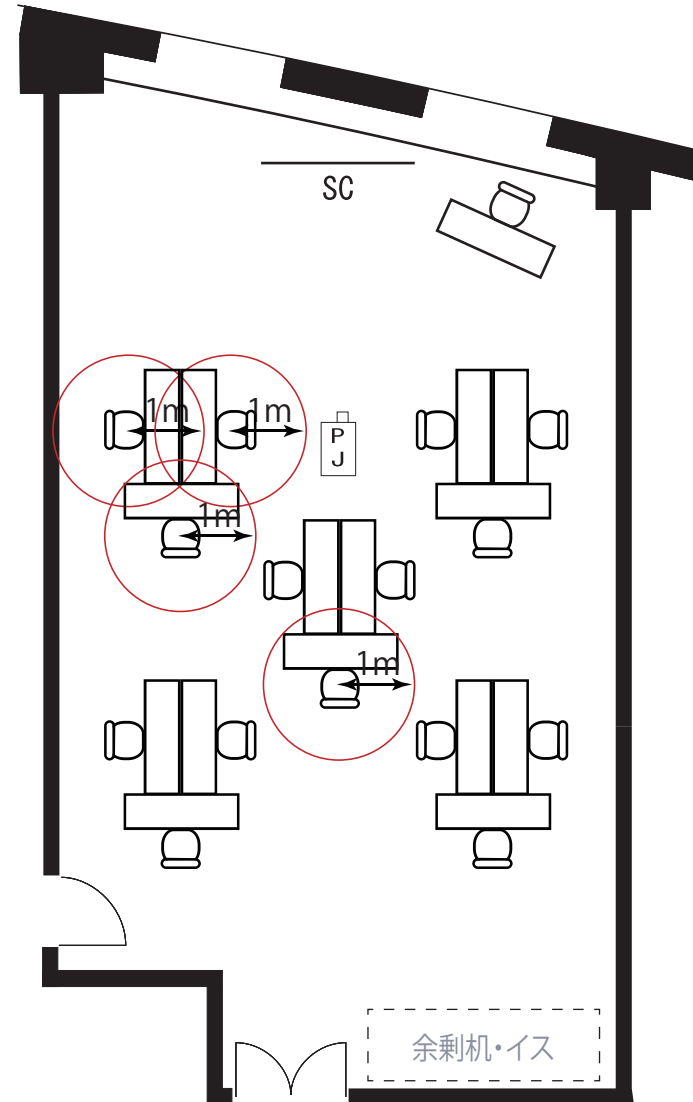

# Room10A

- ・面積 308㎡ (93坪)
- ・天井高 2.7m (後方2.4m)
- ・机のサイズ 1500×450mm
- ・収容人数 島型(通常) 120名  
島型(1名掛け) 60名

※余剰机・イスは会場内にて保管をお願いいたします。

# Room101or103

・面積	104㎡ (31坪)
・天井高	2.7m
・机のサイズ	1500×450mm
・収容人数	島型(通常) 36名
	島型(1名掛け) 18名

※余剰机・イスは会場内にて保管をお願いいたします。

# Room104

- |         |                             |
|---------|-----------------------------|
| • 面積    | 63m <sup>2</sup> (19 坪)     |
| • 天井高   | 2.7m                        |
| • 机のサイズ | 1500×450mm (2名掛け)           |
| • 収容人数  | 島型 (通常) 18名<br>島型 (1名掛け) 9名 |

# Room106

- 面積 96㎡ (29 坪)
- 天井高 2.7m
- 机のサイズ 1500×450mm (2名掛け)
- 収容人数 島型 (通常) 30名  
島型 (1名掛け) 15名

※余剰机・イスは会場内にて保管をお願いいたします。