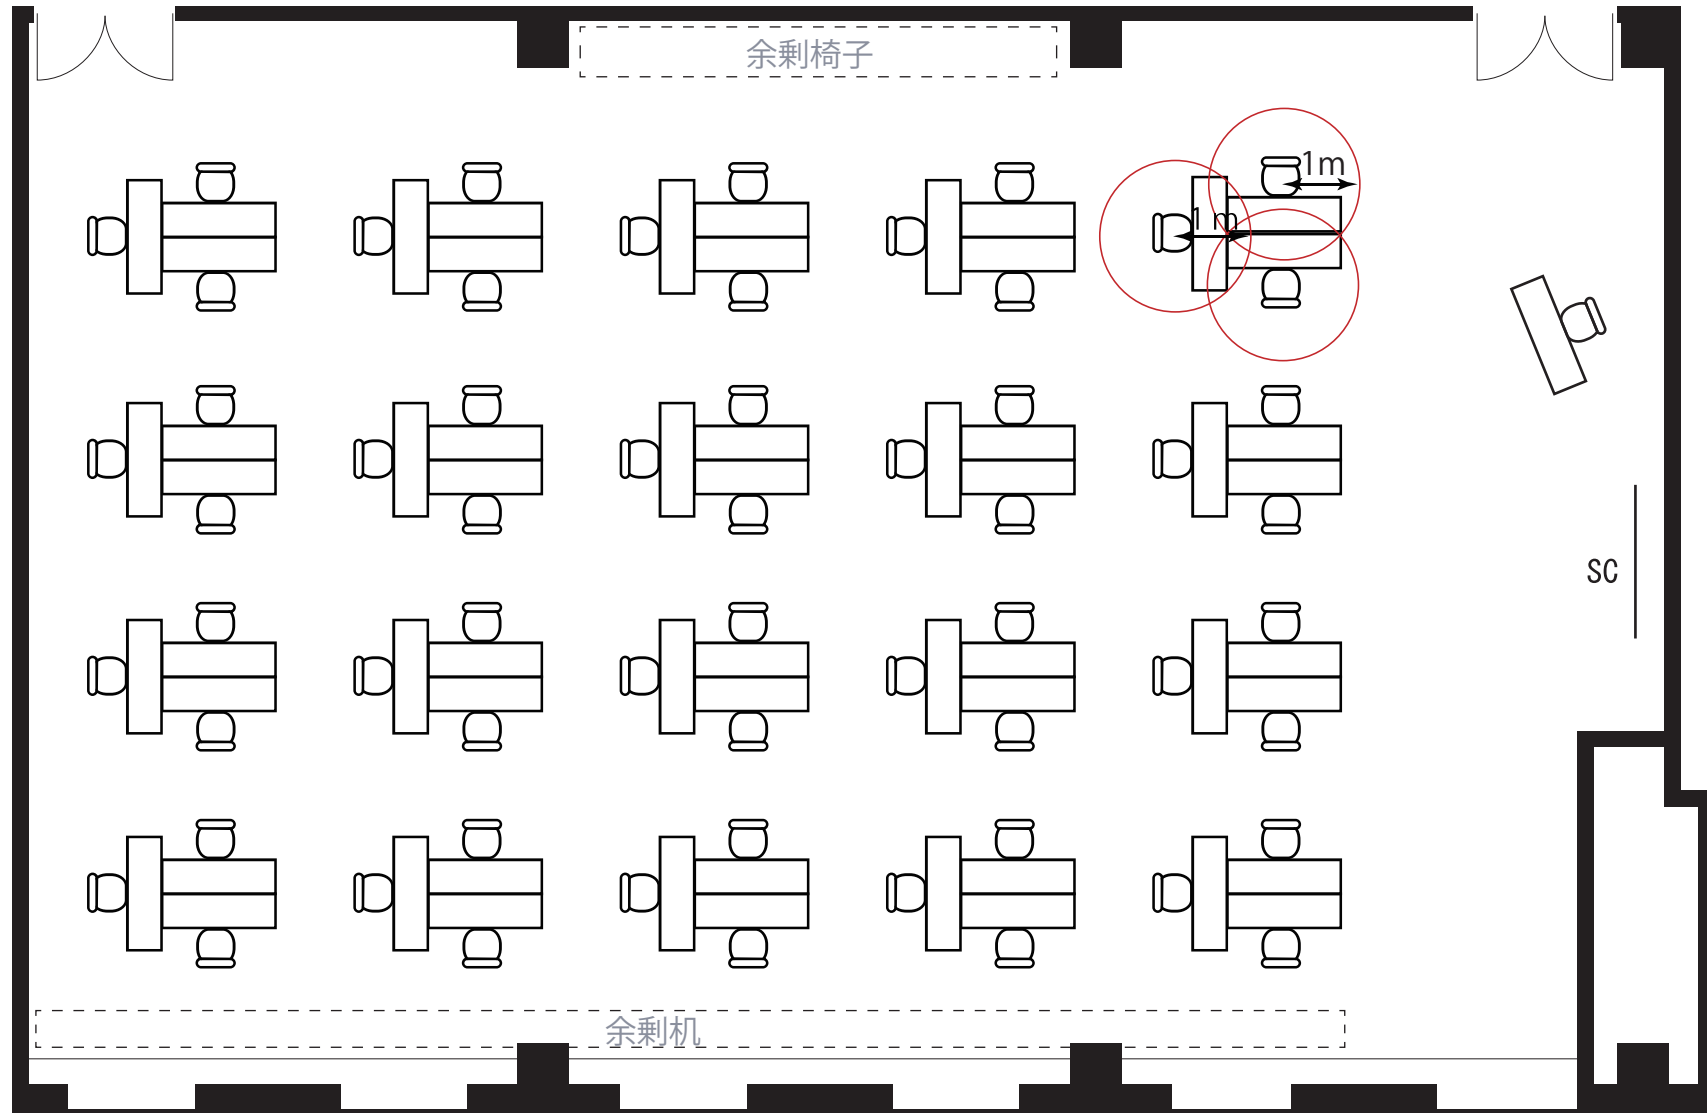

# Room10A

- ・面積 308㎡ (93坪)
- ・天井高 2.7m (後方2.4m)
- ・机のサイズ 1500×450mm
- ・収容人数 島型(通常) 120名  
島型(1名掛け) 60名

※余剰机・イスは会場内にて保管をお願いいたします。

# Room101~103

・面積	313㎡ (94坪)
・天井高	2.7m
・机のサイズ	1500×450mm
・収容人数	島型(通常) 120名 島型(1名掛け) 60名

※余剰机・イスは会場内にて保管をお願いいたします。

# Room101or103

・面積	104㎡ (31坪)
・天井高	2.7m
・机のサイズ	1500×450mm
・収容人数	島型(通常) 36名
	島型(1名掛け) 18名

※余剰机・イスは会場内にて保管をお願いいたします。

# Room106

- 面積 96㎡ (29 坪)
- 天井高 2.7m
- 机のサイズ 1500×450mm (2名掛け)
- 収容人数 島型 (通常) 30名  
島型 (1名掛け) 15名

※余剰机・イスは会場内にて保管をお願いいたします。