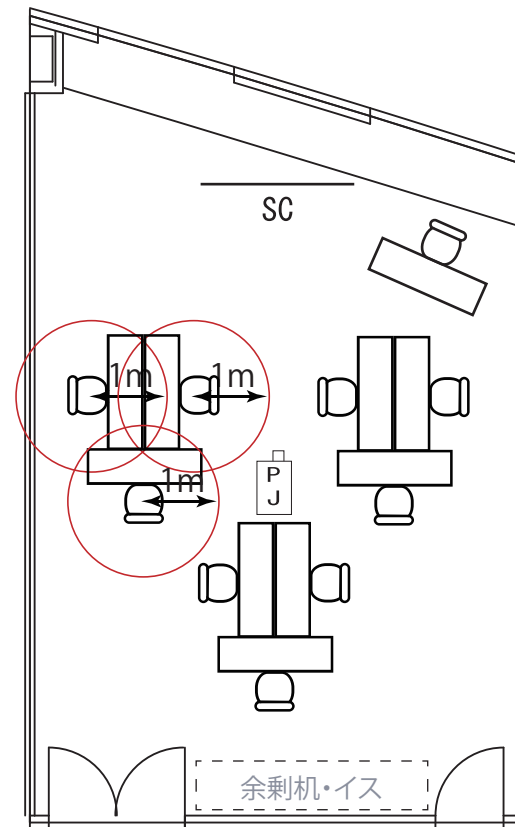

Room104

• 面積	63m² (19 坪)
• 天井高	2.7m
• 机のサイズ	1500×450mm (2名掛け)
• 収容人数	島型 (通常) 18名 島型 (1名掛け) 9名

※余剰机・イスは会場内にて保管をお願いいたします。