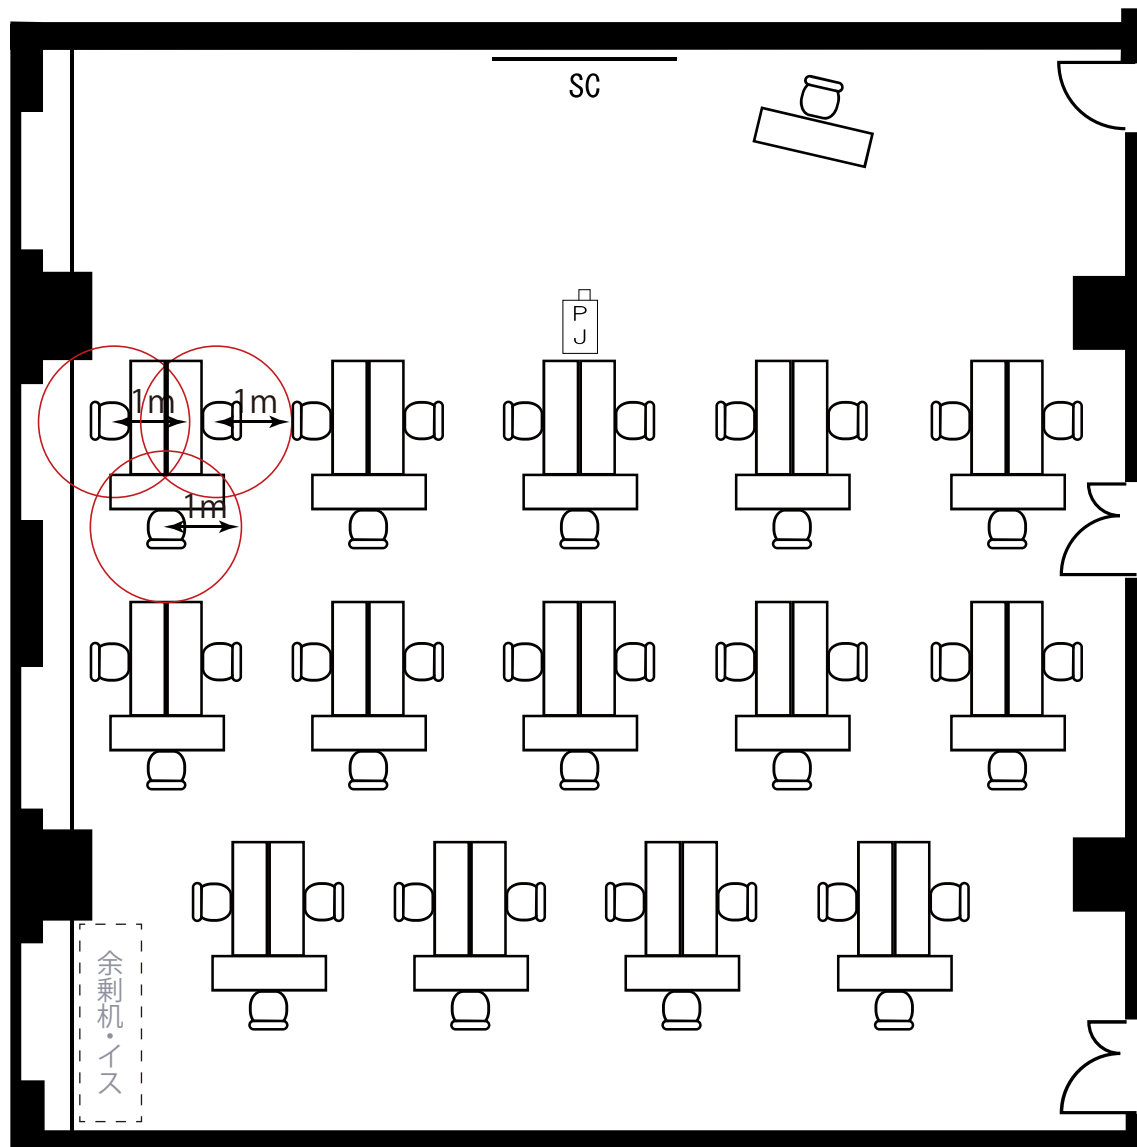

# Room113

- 面積 123m<sup>2</sup> (37坪)
- 天井高 2.7m
- 机のサイズ 1500×450mm (2名掛け)
- 収容人数 島型 (通常) 48名  
島型 (1名掛け) 24名

※余剰机・イスは会場内にて保管をお願いいたします。

# Room114

- 面積 38m<sup>2</sup> (11坪)
- 天井高 2.4m
- 机のサイズ 1500×450mm
- 収容人数 島型 (1名掛け) 6名

※スクール (通常) 分の余剰机・イスは、会場内にて保管をお願いいたします。

# Room115

- 面積 209㎡ (63坪)
- 天井高 2.7m
- 机のサイズ 1500×450mm (2名掛け)
- 収容人数 島型(通常) 84名  
島型(1名掛け) 42名

※余剰机・イスは会場内にて保管をお願いいたします。

# Room116

- 面積 105m<sup>2</sup> (32坪)
- 天井高 2.7m
- 机のサイズ 1500×450mm (2名掛け)
- 収容人数 島型(通常) 36名  
島型(1名掛け) 18名

※余剰机・イスは会場内にて保管をお願いいたします。