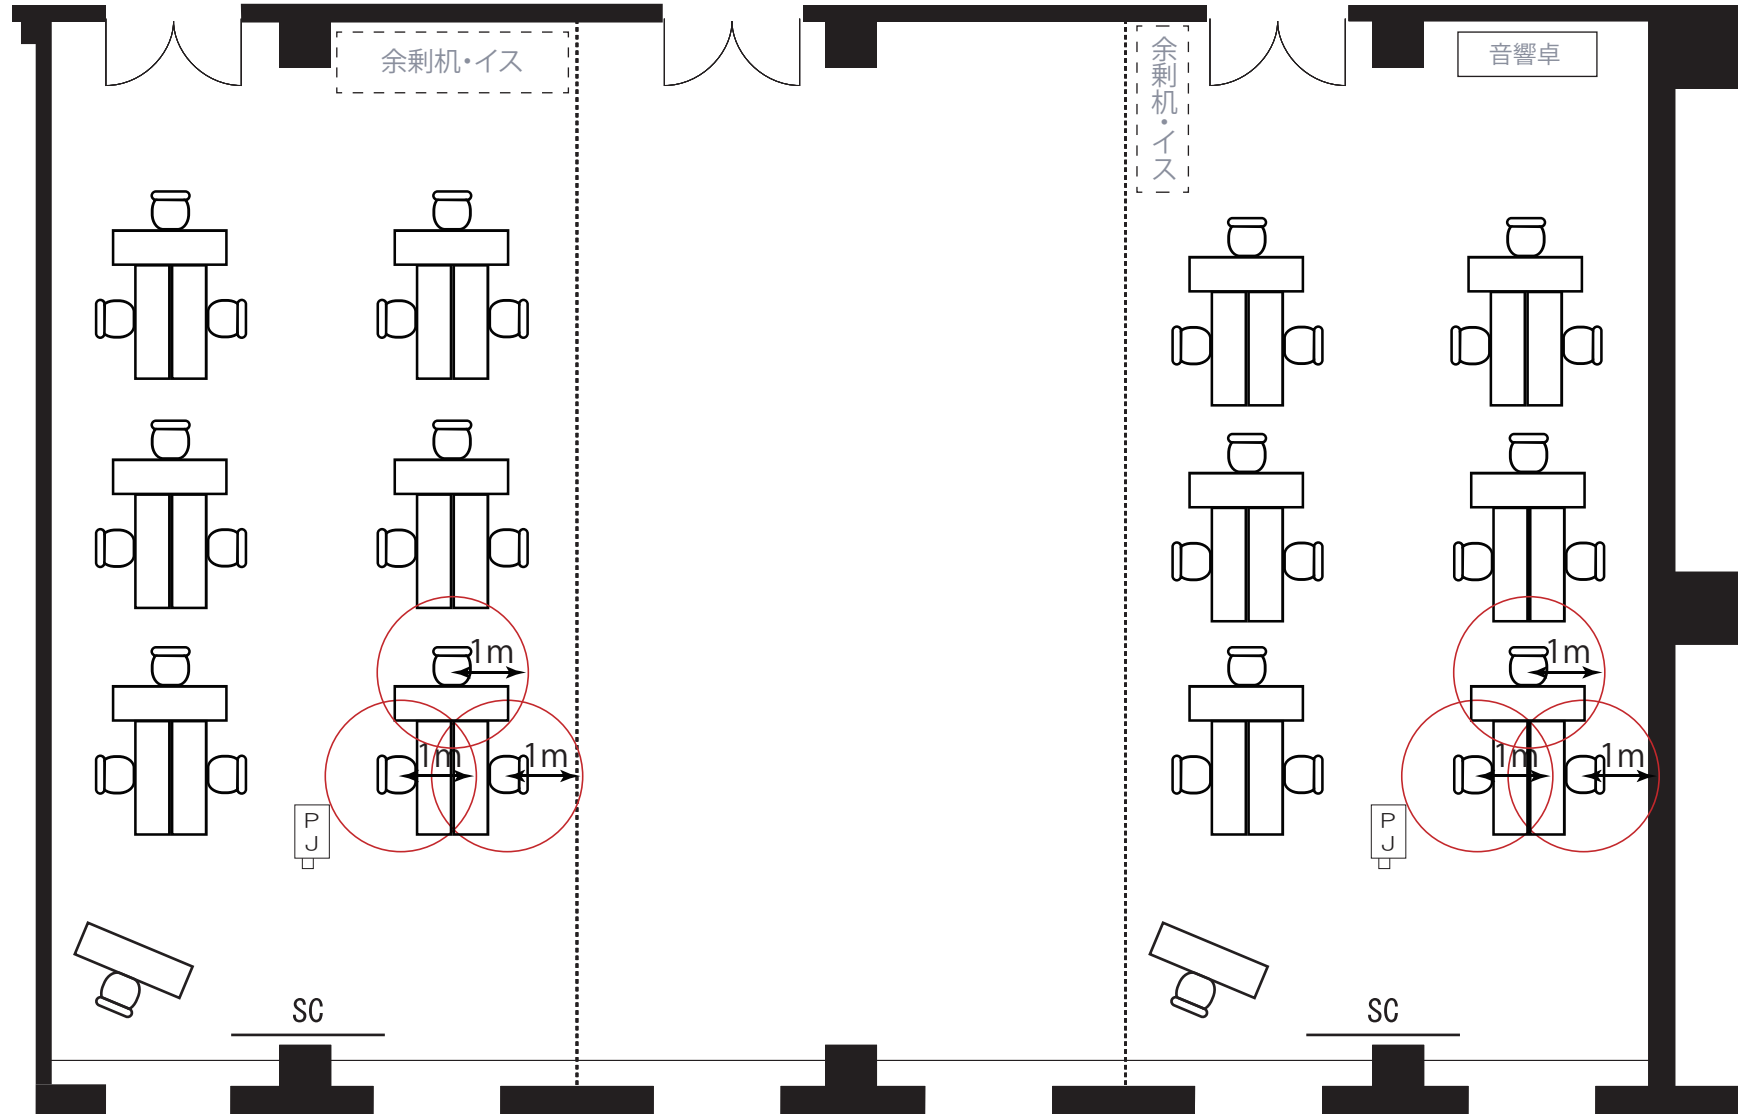

# Room10A

- ・面積 308㎡ (93坪)
- ・天井高 2.7m (後方2.4m)
- ・机のサイズ 1500×450mm
- ・収容人数 島型(通常) 120名  
島型(1名掛け) 60名

※余剰机・イスは会場内にて保管をお願いいたします。

# Room101~103

・面積	313㎡ (94坪)
・天井高	2.7m
・机のサイズ	1500×450mm
・収容人数	島型(通常) 120名 島型(1名掛け) 60名

※余剰机・イスは会場内にて保管をお願いいたします。

# Room101or103

・面積	104㎡ (31坪)
・天井高	2.7m
・机のサイズ	1500×450mm
・収容人数	島型(通常) 36名
	島型(1名掛け) 18名

※余剰机・イスは会場内にて保管をお願いいたします。