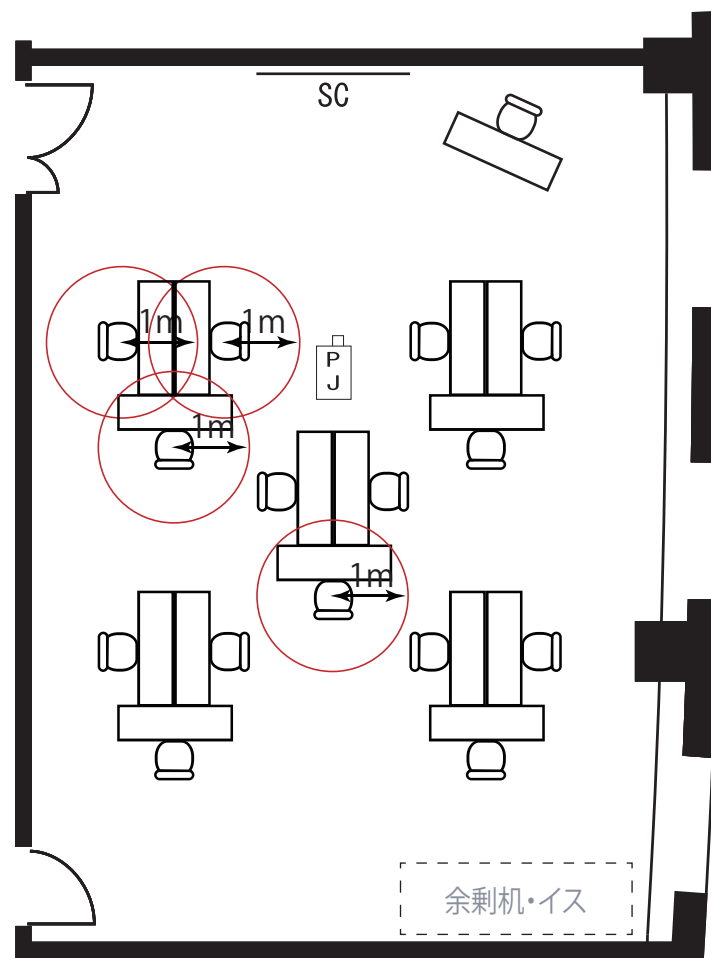

# Room10A

- ・面積 308㎡ (93坪)
- ・天井高 2.7m (後方2.4m)
- ・机のサイズ 1500×450mm
- ・収容人数 島型(通常) 120名  
島型(1名掛け) 60名

※余剰机・イスは会場内にて保管をお願いいたします。

# Room106

- 面積 96㎡ (29 坪)
- 天井高 2.7m
- 机のサイズ 1500×450mm (2名掛け)
- 収容人数 島型 (通常) 30名  
島型 (1名掛け) 15名

※余剰机・イスは会場内にて保管をお願いいたします。

# Room107

- 面積 97㎡ (29 坪)
- 天井高 2.7m
- 机のサイズ 1500×450mm (2名掛け)
- 収容人数 島型 (通常) 30名  
島型 (1名掛け) 15名

※余剰机・イスは会場内にて保管をお願いいたします。

# Room108

- 面積 99m<sup>2</sup> (30坪)
- 天井高 2.7m
- 机のサイズ 1500×450mm (2名掛け)
- 収容人数 島型(通常) 30名  
島型(1名掛け) 15名

※余剰机・イスは会場内にて保管をお願いいたします。