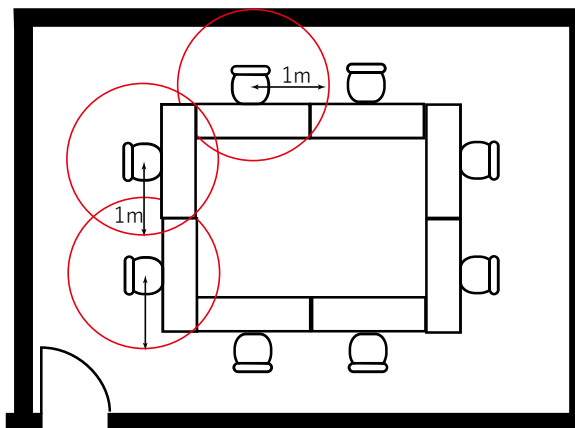

※余剰机・イスは会場内にて保管をお願いいたします。

Room109

- 面積 105m² (31坪)
- 天井高 2.7m
- 机のサイズ 1500×450mm (2名掛け)
- 収容人数
 口の字型 (通常) 32名
 口の字型 (1名掛け) 16名

※余剰机・イスは会場内にて保管をお願いいたします。

Room100

- 面積 83㎡ (25 坪)
- 天井高 2.7m
- 机のサイズ 1500×450mm (2名掛け)
- 収容人数 ロの字型 (通常) 24名
ロの字型 (1名掛け) 12名

※余剰机・イスは会場内にて保管をお願いいたします。

10F Private

- 面積 22m²
- 天井高 2.7m
- 机のサイズ 1500×450mm (2名掛け)
- 収容人数
 口の字 (通常) 12名
 口の字 (1m分散) 6名

※スクール (通常) 分の余剰机・イスは、
会場内にて保管をお願いいたします。

Room111

- 面積 186㎡ (56坪)
- 天井高 2.7m
- 机のサイズ 1800×450mm (3名掛け)
- 収容人数
 口の字型 (通常) 40名
 口の字型 (1名掛け) 20名

※余剰イスは会場内にて保管をお願いいたします。

Room112

- 面積 104㎡ (31坪)
- 天井高 2.7m
- 机のサイズ 1500×450mm (2名掛け)
- 収容人数 ロの字型 (通常) 32名
ロの字型 (1名掛け) 16名

※余剰机・イスは会場内にて保管をお願いいたします。

Room113

- 面積 123㎡ (37坪)
- 天井高 2.7m
- 机のサイズ 1500×450mm (2名掛け)
- 収容人数
 口の字型 (通常) 36名
 口の字型 (1名掛け) 18名

※余剰机・イスは会場内にて保管をお願いいたします。

Room114

- 面積 38㎡ (11坪)
- 天井高 2.4m
- 机のサイズ 1500×450mm (2名掛け)
- 収容人数 ロの字(通常) 16名
ロの字(1m分散) 8名

※スクール (通常) 分の余剰机・イスは、
会場内にて保管をお願いいたします。

Room115

- 面積 209m² (63坪)
- 天井高 2.7m
- 机のサイズ 1500×450mm (2名掛け)
- 収容人数
 口の字型 (通常) 48名
 口の字型 (1名掛け) 24名