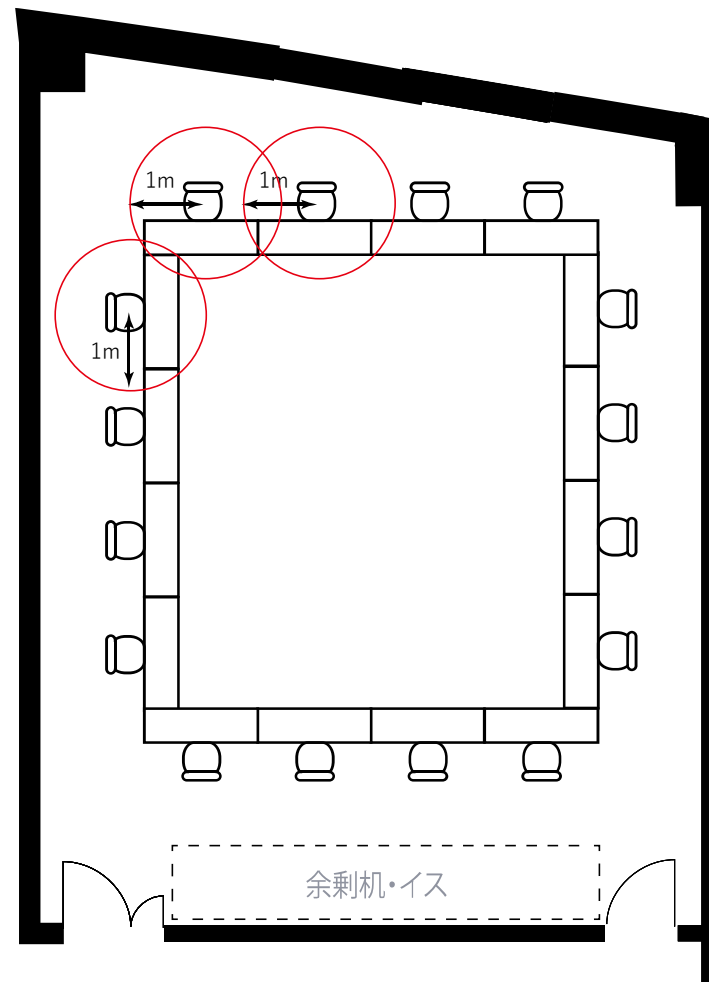

Room10A

- 面積 308㎡ (93坪)
- 天井高 2.7m (後方2.4m)
- 机のサイズ 1500×450mm
- 収容人数 ロの字型(通常) 64名
ロの字型(1名掛け) 32名

※余剰机・イスは会場内にて保管をお願いいたします。

Room101~103

・面積	313㎡ (94坪)
・天井高	2.7m
・机のサイズ	1500×450mm
・収容人数	ロの字型(通常) 64名 ロの字型(1名掛け) 32名

※余剰机・イスは会場内にて保管をお願いいたします。

Room105

- 面積 26m² (8坪)
- 天井高 2.7m
- 机のサイズ 1500×450mm (2名掛け)
- 収容人数
 口の字 (通常) 12名
 口の字 (1m分散) 6名

※スクール (通常) 分の余剰机・イスは、
会場内にて保管をお願いいたします。

Room106

- 面積 96㎡ (29 坪)
- 天井高 2.7m
- 机のサイズ 1500×450mm (2名掛け)
- 収容人数 口の字型 (通常) 28名
口の字型 (1名掛け) 14名

※余剰机・イスは会場内にて保管をお願いいたします。

Room107

- 面積 97m² (29 坪)
- 天井高 2.7m
- 机のサイズ 1500×450mm (2名掛け)
- 収容人数 ロの字型 (通常) 28名
ロの字型 (1名掛け) 14名

※余剰机・イスは会場内にて保管をお願いいたします。

Room108

- 面積 99m² (30坪)
- 天井高 2.7m
- 机のサイズ 1500×450mm (2名掛け)
- 収容人数
 口の字型 (通常) 28名
 口の字型 (1名掛け) 14名

※余剰机・イスは会場内にて保管をお願いいたします。

Room109

- 面積 105m² (31坪)
- 天井高 2.7m
- 机のサイズ 1500×450mm (2名掛け)
- 収容人数
 口の字型 (通常) 32名
 口の字型 (1名掛け) 16名

※余剰机・イスは会場内にて保管をお願いいたします。

Room100

- 面積 83㎡ (25 坪)
- 天井高 2.7m
- 机のサイズ 1500×450mm (2名掛け)
- 収容人数 ロの字型 (通常) 24名
ロの字型 (1名掛け) 12名