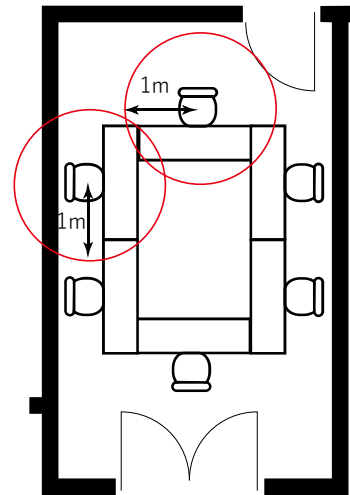

※余剰机・イスは会場内にて保管をお願いいたします。

Room105

- 面積 26m² (8坪)
- 天井高 2.7m
- 机のサイズ 1500×450mm (2名掛け)
- 収容人数
 口の字 (通常) 12名
 口の字 (1m分散) 6名

※スクール (通常) 分の余剰机・イスは、
会場内にて保管をお願いいたします。

Room106

- 面積 96㎡ (29 坪)
- 天井高 2.7m
- 机のサイズ 1500×450mm (2名掛け)
- 収容人数 口の字型 (通常) 28名
口の字型 (1名掛け) 14名

※余剰机・イスは会場内にて保管をお願いいたします。

Room107

- 面積 97m² (29 坪)
- 天井高 2.7m
- 机のサイズ 1500×450mm (2名掛け)
- 収容人数 ロの字型 (通常) 28名
ロの字型 (1名掛け) 14名

※余剰机・イスは会場内にて保管をお願いいたします。

Room108

- 面積 99m² (30坪)
- 天井高 2.7m
- 机のサイズ 1500×450mm (2名掛け)
- 収容人数
 口の字型 (通常) 28名
 口の字型 (1名掛け) 14名

※余剰机・イスは会場内にて保管をお願いいたします。

Room109

- 面積 105m² (31坪)
- 天井高 2.7m
- 机のサイズ 1500×450mm (2名掛け)
- 収容人数
 口の字型 (通常) 32名
 口の字型 (1名掛け) 16名

※余剰机・イスは会場内にて保管をお願いいたします。

Room100

- 面積 83㎡ (25 坪)
- 天井高 2.7m
- 机のサイズ 1500×450mm (2名掛け)
- 収容人数 ロの字型 (通常) 24名
ロの字型 (1名掛け) 12名

※余剰机・イスは会場内にて保管をお願いいたします。

10F Private

- 面積 22m²
- 天井高 2.7m
- 机のサイズ 1500×450mm (2名掛け)
- 収容人数
 口の字 (通常) 12名
 口の字 (1m分散) 6名

※スクール (通常) 分の余剰机・イスは、
会場内にて保管をお願いいたします。

Room111

- 面積 186㎡ (56坪)
- 天井高 2.7m
- 机のサイズ 1800×450mm (3名掛け)
- 収容人数
 口の字型 (通常) 40名
 口の字型 (1名掛け) 20名