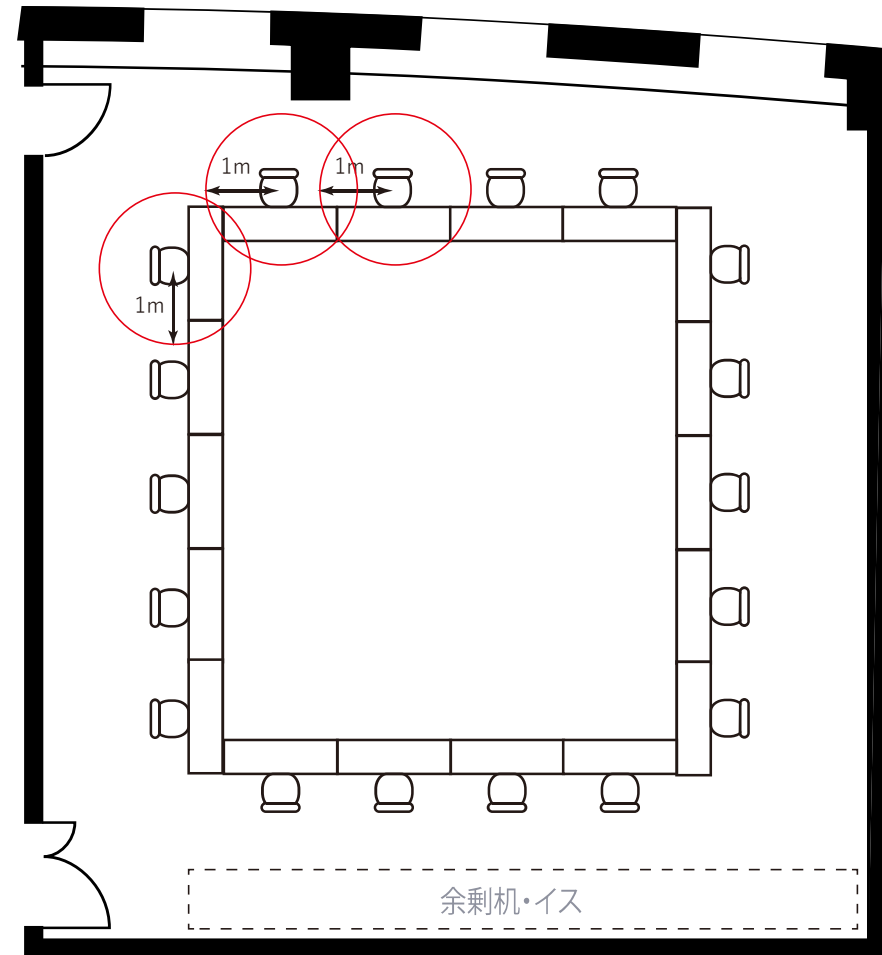

※余剰机・イスは会場内にて保管をお願いいたします。

10F Private

- 面積 22m²
- 天井高 2.7m
- 机のサイズ 1500×450mm (2名掛け)
- 収容人数
 口の字 (通常) 12名
 口の字 (1m分散) 6名

※スクール (通常) 分の余剰机・イスは、
会場内にて保管をお願いいたします。

Room111

- 面積 186㎡ (56坪)
- 天井高 2.7m
- 机のサイズ 1800×450mm (3名掛け)
- 収容人数
 口の字型 (通常) 40名
 口の字型 (1名掛け) 20名

※余剰イスは会場内にて保管をお願いいたします。

Room112

- 面積 104㎡ (31坪)
- 天井高 2.7m
- 机のサイズ 1500×450mm (2名掛け)
- 収容人数 ロの字型 (通常) 32名
ロの字型 (1名掛け) 16名

※余剰机・イスは会場内にて保管をお願いいたします。

Room113

- 面積 123㎡ (37坪)
- 天井高 2.7m
- 机のサイズ 1500×450mm (2名掛け)
- 収容人数
 口の字型 (通常) 36名
 口の字型 (1名掛け) 18名

※余剰机・イスは会場内にて保管をお願いいたします。

Room114

- 面積 38㎡ (11坪)
- 天井高 2.4m
- 机のサイズ 1500×450mm (2名掛け)
- 収容人数 ロの字(通常) 16名
ロの字(1m分散) 8名

※スクール (通常) 分の余剰机・イスは、
会場内にて保管をお願いいたします。

Room115

- 面積 209m² (63坪)
- 天井高 2.7m
- 机のサイズ 1500×450mm (2名掛け)
- 収容人数
 口の字型 (通常) 48名
 口の字型 (1名掛け) 24名

※余剰机・イスは会場内にて保管をお願いいたします。

Room116

- 面積 105m² (32坪)
- 天井高 2.7m
- 机のサイズ 1500×450mm (2名掛け)
- 収容人数 ロの字型 (通常) 32名
ロの字型 (1名掛け) 16名

※余剰机・イスは会場内にて保管をお願いいたします。

6F Private Room

- | | | |
|---------|------------------------|-----|
| • 面積 | 41m ² (12坪) | |
| • 天井高 | 2.7m | |
| • 机のサイズ | 1500×450mm | |
| • 収容人数 | ロの字(通常) | 16名 |
| | ロの字(1m分散) | 8名 |