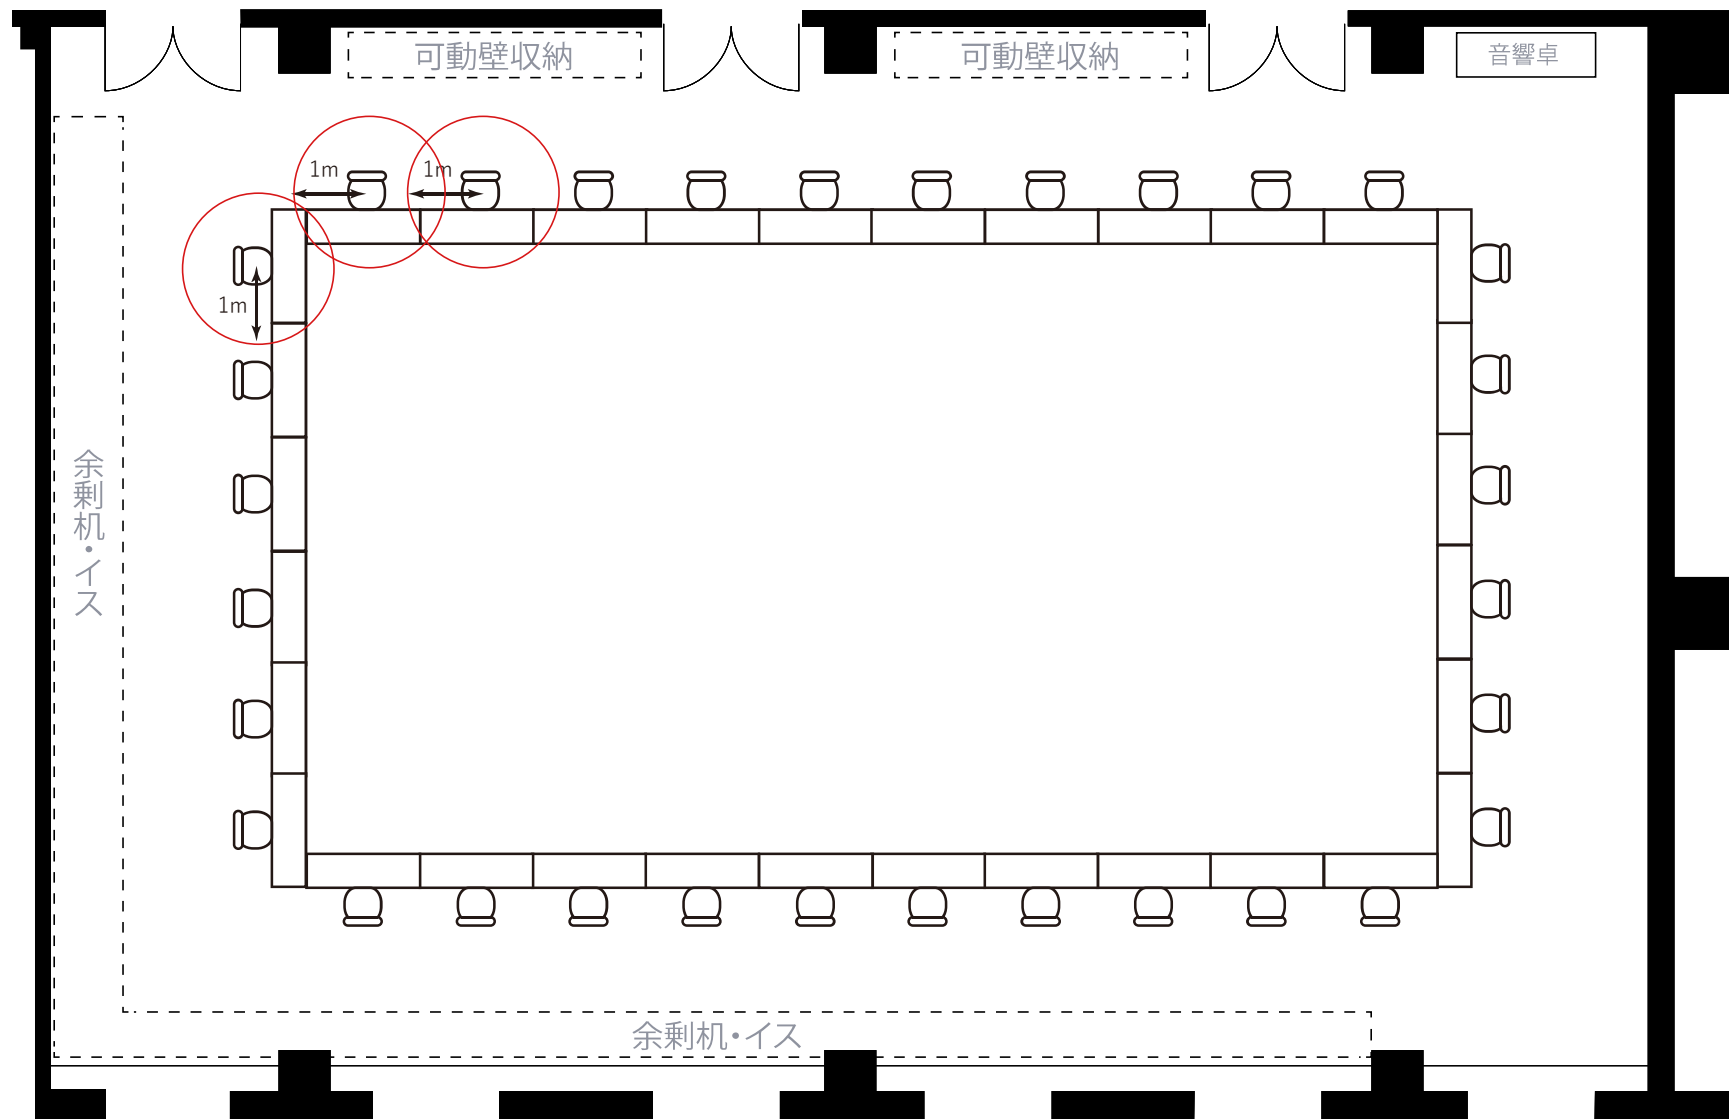

Room10A

- 面積 308㎡ (93坪)
- 天井高 2.7m (後方2.4m)
- 机のサイズ 1500×450mm
- 収容人数 ロの字型(通常) 64名
ロの字型(1名掛け) 32名

※余剰机・イスは会場内にて保管をお願いいたします。

Room101~103

・面積	313㎡ (94坪)
・天井高	2.7m
・机のサイズ	1500×450mm
・収容人数	ロの字型(通常) 64名 ロの字型(1名掛け) 32名

※余剰机・イスは会場内にて保管をお願いいたします。

Room101or103

- 面積 104㎡ (31坪)
- 天井高 2.7m
- 机のサイズ 1500×450mm
- 収容人数 ロの字型(通常) 32名
ロの字型(1名掛け) 16名

※余剰机・イスは会場内にて保管をお願いいたします。

Room104

- 面積 63m² (19 坪)
- 天井高 2.7m
- 机のサイズ 1500×450mm (2名掛け)
- 収容人数
口の字型 (通常) 24名
口の字 (1名掛け) 12名

※余剰机・イスは会場内にて保管をお願いいたします。

Room105

- 面積 26m² (8坪)
- 天井高 2.7m
- 机のサイズ 1500×450mm (2名掛け)
- 収容人数
 口の字 (通常) 12名
 口の字 (1m分散) 6名

※スクール (通常) 分の余剰机・イスは、
会場内にて保管をお願いいたします。

Room106

- 面積 96㎡ (29 坪)
- 天井高 2.7m
- 机のサイズ 1500×450mm (2名掛け)
- 収容人数 口の字型 (通常) 28名
口の字型 (1名掛け) 14名

※余剰机・イスは会場内にて保管をお願いいたします。

Room107

- 面積 97m² (29 坪)
- 天井高 2.7m
- 机のサイズ 1500×450mm (2名掛け)
- 収容人数 ロの字型 (通常) 28名
ロの字型 (1名掛け) 14名

※余剰机・イスは会場内にて保管をお願いいたします。

Room108

- 面積 99m² (30坪)
- 天井高 2.7m
- 机のサイズ 1500×450mm (2名掛け)
- 収容人数
 口の字型 (通常) 28名
 口の字型 (1名掛け) 14名