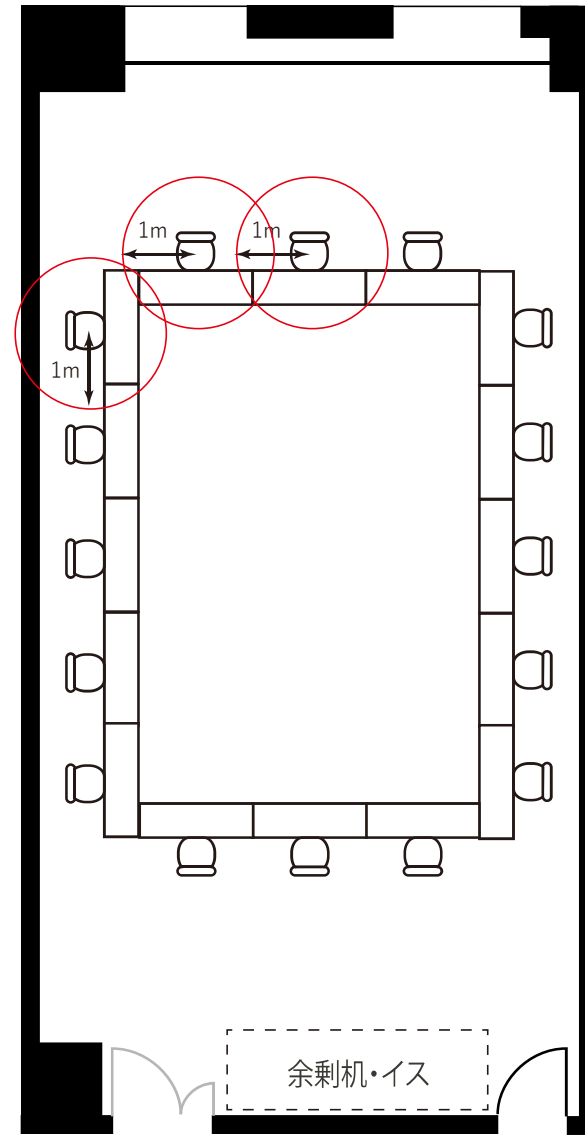

Room10A

- 面積 308㎡ (93坪)
- 天井高 2.7m (後方2.4m)
- 机のサイズ 1500×450mm
- 収容人数 ロの字型(通常) 64名
ロの字型(1名掛け) 32名

※余剰机・イスは会場内にて保管をお願いいたします。

Room101~103

・面積	313㎡ (94坪)
・天井高	2.7m
・机のサイズ	1500×450mm
・収容人数	ロの字型(通常) 64名 ロの字型(1名掛け) 32名

※余剰机・イスは会場内にて保管をお願いいたします。

Room105

- 面積 26m² (8坪)
- 天井高 2.7m
- 机のサイズ 1500×450mm (2名掛け)
- 収容人数
 口の字 (通常) 12名
 口の字 (1m分散) 6名

※スクール (通常) 分の余剰机・イスは、
会場内にて保管をお願いいたします。

Room106

- 面積 96㎡ (29 坪)
- 天井高 2.7m
- 机のサイズ 1500×450mm (2名掛け)
- 収容人数 口の字型 (通常) 28名
口の字型 (1名掛け) 14名

※余剰机・イスは会場内にて保管をお願いいたします。

Room114

- 面積 38㎡ (11坪)
- 天井高 2.4m
- 机のサイズ 1500×450mm (2名掛け)
- 収容人数 ロの字(通常) 16名
ロの字(1m分散) 8名

※スクール (通常) 分の余剰机・イスは、
会場内にて保管をお願いいたします。

Room115

- 面積 209m² (63坪)
- 天井高 2.7m
- 机のサイズ 1500×450mm (2名掛け)
- 収容人数
 口の字型 (通常) 48名
 口の字型 (1名掛け) 24名

※余剰机・イスは会場内にて保管をお願いいたします。

Room116

- 面積 105m² (32坪)
- 天井高 2.7m
- 机のサイズ 1500×450mm (2名掛け)
- 収容人数 ロの字型 (通常) 32名
ロの字型 (1名掛け) 16名

※余剰机・イスは会場内にて保管をお願いいたします。

6F Private Room

- | | | |
|---------|------------------------|-----|
| • 面積 | 41m ² (12坪) | |
| • 天井高 | 2.7m | |
| • 机のサイズ | 1500×450mm | |
| • 収容人数 | ロの字(通常) | 16名 |
| | ロの字(1m分散) | 8名 |