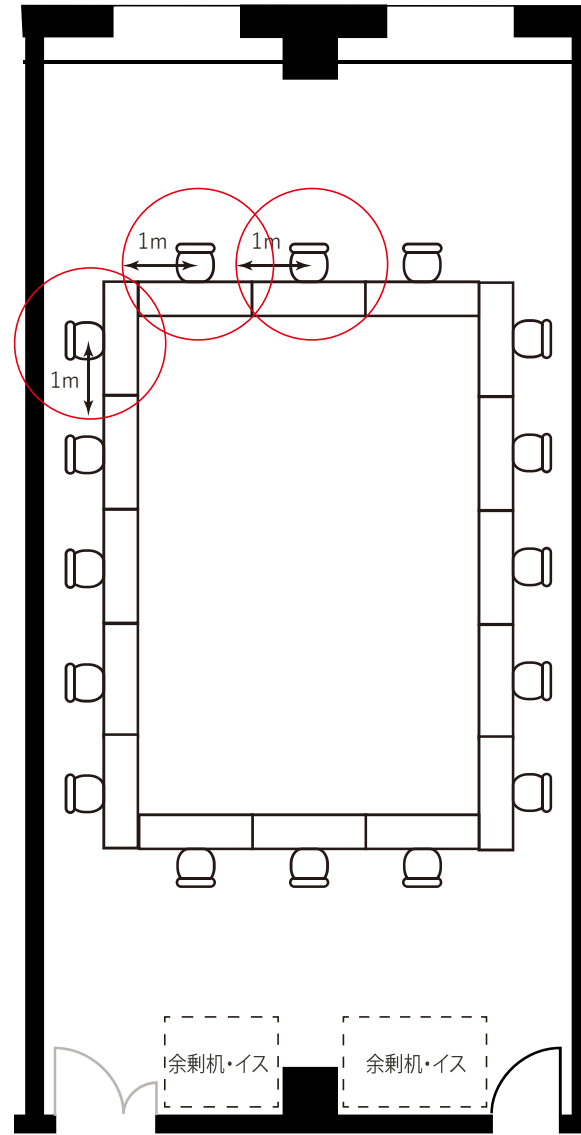

Room10A

- 面積 308㎡ (93坪)
- 天井高 2.7m (後方2.4m)
- 机のサイズ 1500×450mm
- 収容人数 ロの字型(通常) 64名
ロの字型(1名掛け) 32名

※余剰机・イスは会場内にて保管をお願いいたします。

Room101~103

・面積	313㎡ (94坪)
・天井高	2.7m
・机のサイズ	1500×450mm
・収容人数	ロの字型(通常) 64名 ロの字型(1名掛け) 32名

※余剰机・イスは会場内にて保管をお願いいたします。

Room109

- 面積 105m² (31坪)
- 天井高 2.7m
- 机のサイズ 1500×450mm (2名掛け)
- 収容人数
 口の字型 (通常) 32名
 口の字型 (1名掛け) 16名

※余剰机・イスは会場内にて保管をお願いいたします。

Room100

- 面積 83㎡ (25 坪)
- 天井高 2.7m
- 机のサイズ 1500×450mm (2名掛け)
- 収容人数 ロの字型 (通常) 24名
ロの字型 (1名掛け) 12名

※余剰机・イスは会場内にて保管をお願いいたします。

10F Private

- 面積 22m²
- 天井高 2.7m
- 机のサイズ 1500×450mm (2名掛け)
- 収容人数
 口の字 (通常) 12名
 口の字 (1m分散) 6名

※スクール (通常) 分の余剰机・イスは、
会場内にて保管をお願いいたします。

Room111

- 面積 186㎡ (56坪)
- 天井高 2.7m
- 机のサイズ 1800×450mm (3名掛け)
- 収容人数
 口の字型 (通常) 40名
 口の字型 (1名掛け) 20名

※余剰イスは会場内にて保管をお願いいたします。

Room112

- 面積 104㎡ (31坪)
- 天井高 2.7m
- 机のサイズ 1500×450mm (2名掛け)
- 収容人数 ロの字型 (通常) 32名
ロの字型 (1名掛け) 16名

※余剰机・イスは会場内にて保管をお願いいたします。

Room113

- 面積 123㎡ (37坪)
- 天井高 2.7m
- 机のサイズ 1500×450mm (2名掛け)
- 収容人数
 口の字型 (通常) 36名
 口の字型 (1名掛け) 18名