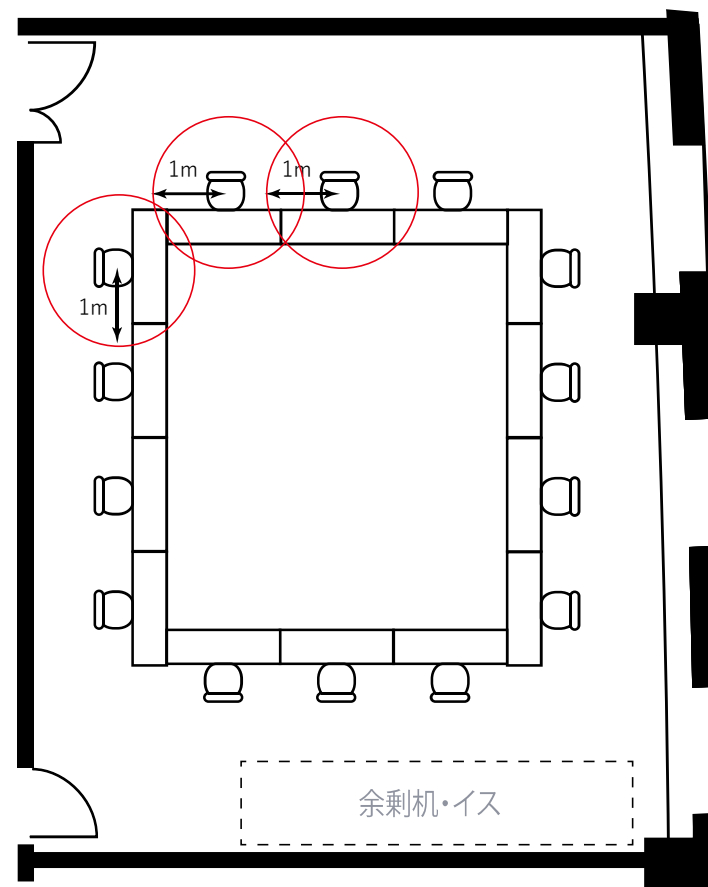

Room10A

- 面積 308㎡ (93坪)
- 天井高 2.7m (後方2.4m)
- 机のサイズ 1500×450mm
- 収容人数 ロの字型(通常) 64名
ロの字型(1名掛け) 32名

※余剰机・イスは会場内にて保管をお願いいたします。

Room101~103

・面積	313㎡ (94坪)
・天井高	2.7m
・机のサイズ	1500×450mm
・収容人数	ロの字型(通常) 64名 ロの字型(1名掛け) 32名

※余剰机・イスは会場内にて保管をお願いいたします。

Room105

- 面積 26m² (8坪)
- 天井高 2.7m
- 机のサイズ 1500×450mm (2名掛け)
- 収容人数
 口の字 (通常) 12名
 口の字 (1m分散) 6名

※スクール (通常) 分の余剰机・イスは、
会場内にて保管をお願いいたします。

Room106

- 面積 96㎡ (29 坪)
- 天井高 2.7m
- 机のサイズ 1500×450mm (2名掛け)
- 収容人数 口の字型 (通常) 28名
口の字型 (1名掛け) 14名

※余剰机・イスは会場内にて保管をお願いいたします。

Room107

- 面積 97m² (29 坪)
- 天井高 2.7m
- 机のサイズ 1500×450mm (2名掛け)
- 収容人数 ロの字型 (通常) 28名
ロの字型 (1名掛け) 14名

※余剰机・イスは会場内にて保管をお願いいたします。

Room108

- 面積 99m² (30坪)
- 天井高 2.7m
- 机のサイズ 1500×450mm (2名掛け)
- 収容人数
 口の字型 (通常) 28名
 口の字型 (1名掛け) 14名

※余剰机・イスは会場内にて保管をお願いいたします。

Room109

- 面積 105m² (31坪)
- 天井高 2.7m
- 机のサイズ 1500×450mm (2名掛け)
- 収容人数
 口の字型 (通常) 32名
 口の字型 (1名掛け) 16名

※余剰机・イスは会場内にて保管をお願いいたします。

Room100

- 面積 83㎡ (25 坪)
- 天井高 2.7m
- 机のサイズ 1500×450mm (2名掛け)
- 収容人数 ロの字型 (通常) 24名
ロの字型 (1名掛け) 12名