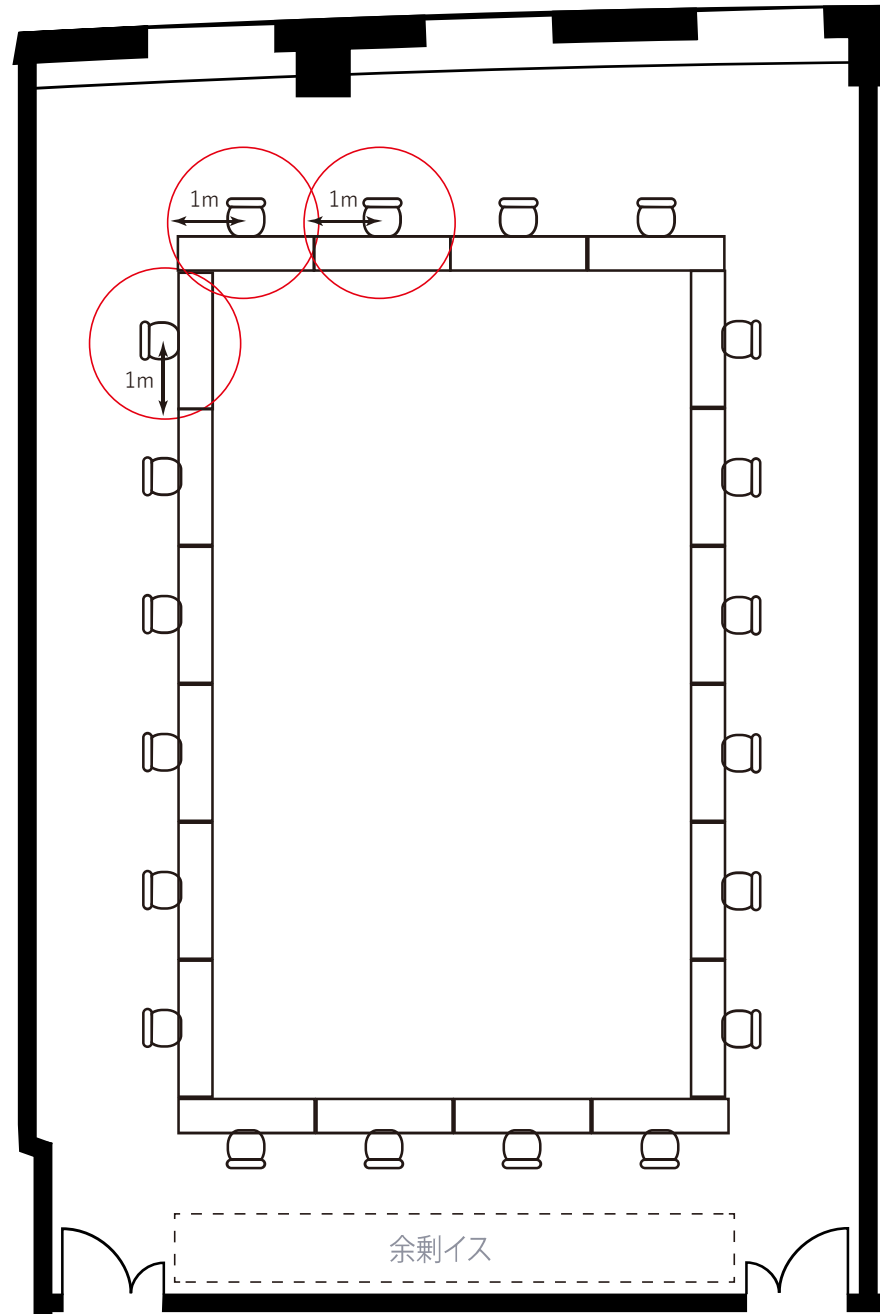

Room10A

- 面積 308㎡ (93坪)
- 天井高 2.7m (後方2.4m)
- 机のサイズ 1500×450mm
- 収容人数 ロの字型(通常) 64名
ロの字型(1名掛け) 32名

※余剰机・イスは会場内にて保管をお願いいたします。

Room101~103

・面積	313㎡ (94坪)
・天井高	2.7m
・机のサイズ	1500×450mm
・収容人数	ロの字型(通常) 64名 ロの字型(1名掛け) 32名

※余剰机・イスは会場内にて保管をお願いいたします。

Room109

- 面積 105m² (31坪)
- 天井高 2.7m
- 机のサイズ 1500×450mm (2名掛け)
- 収容人数
 口の字型 (通常) 32名
 口の字型 (1名掛け) 16名

※余剰机・イスは会場内にて保管をお願いいたします。

Room100

- 面積 83㎡ (25 坪)
- 天井高 2.7m
- 机のサイズ 1500×450mm (2名掛け)
- 収容人数 ロの字型 (通常) 24名
ロの字型 (1名掛け) 12名

※余剰机・イスは会場内にて保管をお願いいたします。

10F Private

- 面積 22m²
- 天井高 2.7m
- 机のサイズ 1500×450mm (2名掛け)
- 収容人数
 口の字 (通常) 12名
 口の字 (1m分散) 6名

※スクール (通常) 分の余剰机・イスは、
会場内にて保管をお願いいたします。

Room111

- 面積 186㎡ (56坪)
- 天井高 2.7m
- 机のサイズ 1800×450mm (3名掛け)
- 収容人数
 口の字型 (通常) 40名
 口の字型 (1名掛け) 20名

※余剰イスは会場内にて保管をお願いいたします。

Room112

- 面積 104㎡ (31坪)
- 天井高 2.7m
- 机のサイズ 1500×450mm (2名掛け)
- 収容人数 ロの字型 (通常) 32名
ロの字型 (1名掛け) 16名

※余剰机・イスは会場内にて保管をお願いいたします。

Room113

- 面積 123㎡ (37坪)
- 天井高 2.7m
- 机のサイズ 1500×450mm (2名掛け)
- 収容人数
 口の字型 (通常) 36名
 口の字型 (1名掛け) 18名