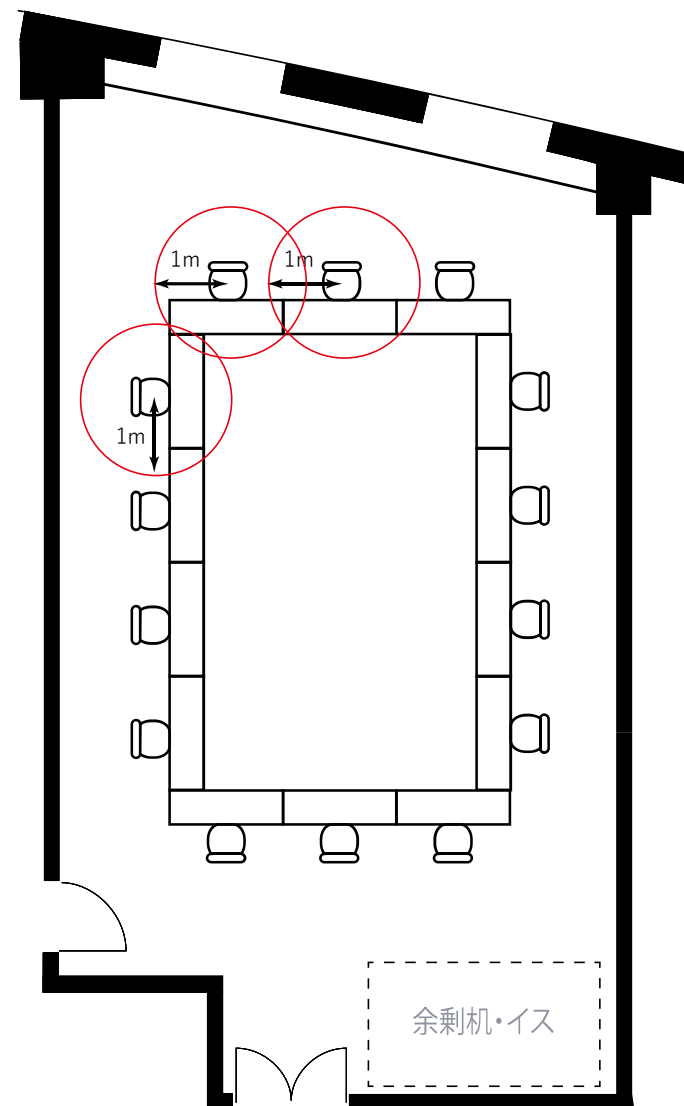

Room10A

- 面積 308㎡ (93坪)
- 天井高 2.7m (後方2.4m)
- 机のサイズ 1500×450mm
- 収容人数 ロの字型(通常) 64名
ロの字型(1名掛け) 32名

※余剰机・イスは会場内にて保管をお願いいたします。

Room101~103

・面積	313㎡ (94坪)
・天井高	2.7m
・机のサイズ	1500×450mm
・収容人数	ロの字型(通常) 64名 ロの字型(1名掛け) 32名

※余剰机・イスは会場内にて保管をお願いいたします。

Room101or103

- 面積 104㎡ (31坪)
- 天井高 2.7m
- 机のサイズ 1500×450mm
- 収容人数 ロの字型(通常) 32名
ロの字型(1名掛け) 16名

※余剰机・イスは会場内にて保管をお願いいたします。

Room104

- 面積 63m² (19 坪)
- 天井高 2.7m
- 机のサイズ 1500×450mm (2名掛け)
- 収容人数
口の字型 (通常) 24名
口の字 (1名掛け) 12名

※余剰机・イスは会場内にて保管をお願いいたします。

Room105

- 面積 26m² (8坪)
- 天井高 2.7m
- 机のサイズ 1500×450mm (2名掛け)
- 収容人数
 口の字 (通常) 12名
 口の字 (1m分散) 6名

※スクール (通常) 分の余剰机・イスは、
会場内にて保管をお願いいたします。

Room106

- 面積 96㎡ (29 坪)
- 天井高 2.7m
- 机のサイズ 1500×450mm (2名掛け)
- 収容人数 口の字型 (通常) 28名
口の字型 (1名掛け) 14名

※余剰机・イスは会場内にて保管をお願いいたします。

Room107

- 面積 97m² (29 坪)
- 天井高 2.7m
- 机のサイズ 1500×450mm (2名掛け)
- 収容人数 ロの字型 (通常) 28名
ロの字型 (1名掛け) 14名

※余剰机・イスは会場内にて保管をお願いいたします。

Room108

- 面積 99m² (30坪)
- 天井高 2.7m
- 机のサイズ 1500×450mm (2名掛け)
- 収容人数
 口の字型 (通常) 28名
 口の字型 (1名掛け) 14名