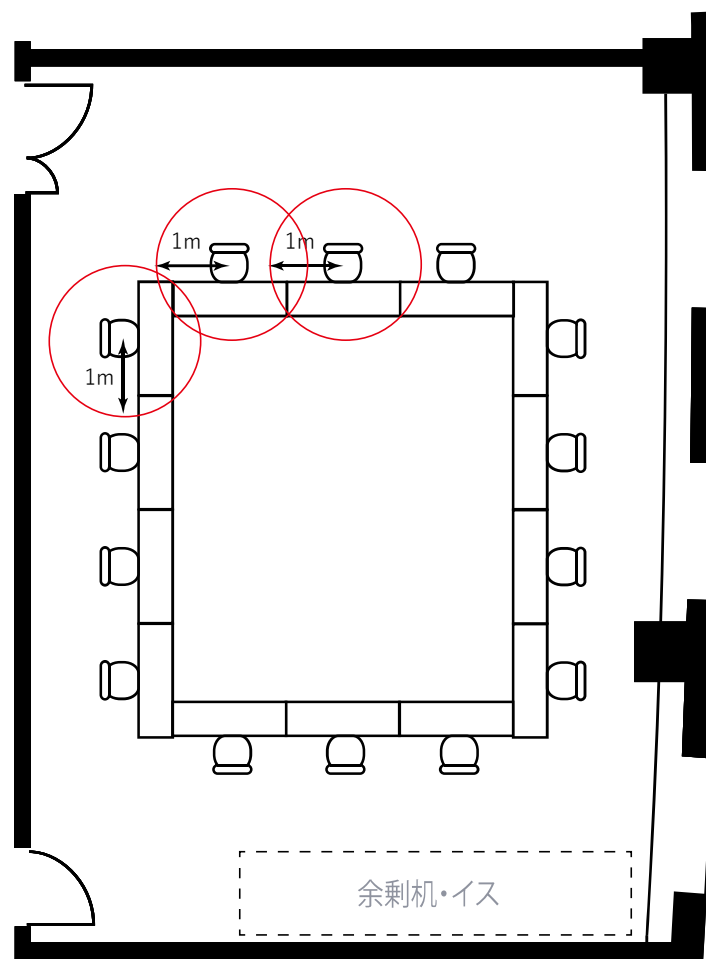

Room10A

- 面積 308㎡ (93坪)
- 天井高 2.7m (後方2.4m)
- 机のサイズ 1500×450mm
- 収容人数 ロの字型(通常) 64名
ロの字型(1名掛け) 32名

※余剰机・イスは会場内にて保管をお願いいたします。

Room101~103

・面積	313㎡ (94坪)
・天井高	2.7m
・机のサイズ	1500×450mm
・収容人数	ロの字型(通常) 64名 ロの字型(1名掛け) 32名

※余剰机・イスは会場内にて保管をお願いいたします。

Room101or103

- 面積 104㎡ (31坪)
- 天井高 2.7m
- 机のサイズ 1500×450mm
- 収容人数 ロの字型(通常) 32名
ロの字型(1名掛け) 16名

※余剰机・イスは会場内にて保管をお願いいたします。

Room104

- 面積 63m² (19 坪)
- 天井高 2.7m
- 机のサイズ 1500×450mm (2名掛け)
- 収容人数
口の字型 (通常) 24名
口の字 (1名掛け) 12名

※余剰机・イスは会場内にて保管をお願いいたします。

Room105

- 面積 26m² (8坪)
- 天井高 2.7m
- 机のサイズ 1500×450mm (2名掛け)
- 収容人数
 口の字 (通常) 12名
 口の字 (1m分散) 6名

※スクール (通常) 分の余剰机・イスは、
会場内にて保管をお願いいたします。

Room106

- 面積 96㎡ (29 坪)
- 天井高 2.7m
- 机のサイズ 1500×450mm (2名掛け)
- 収容人数 口の字型 (通常) 28名
口の字型 (1名掛け) 14名

※余剰机・イスは会場内にて保管をお願いいたします。

Room107

- 面積 97m² (29 坪)
- 天井高 2.7m
- 机のサイズ 1500×450mm (2名掛け)
- 収容人数 ロの字型 (通常) 28名
ロの字型 (1名掛け) 14名

※余剰机・イスは会場内にて保管をお願いいたします。

Room108

- 面積 99m² (30坪)
- 天井高 2.7m
- 机のサイズ 1500×450mm (2名掛け)
- 収容人数
 口の字型 (通常) 28名
 口の字型 (1名掛け) 14名