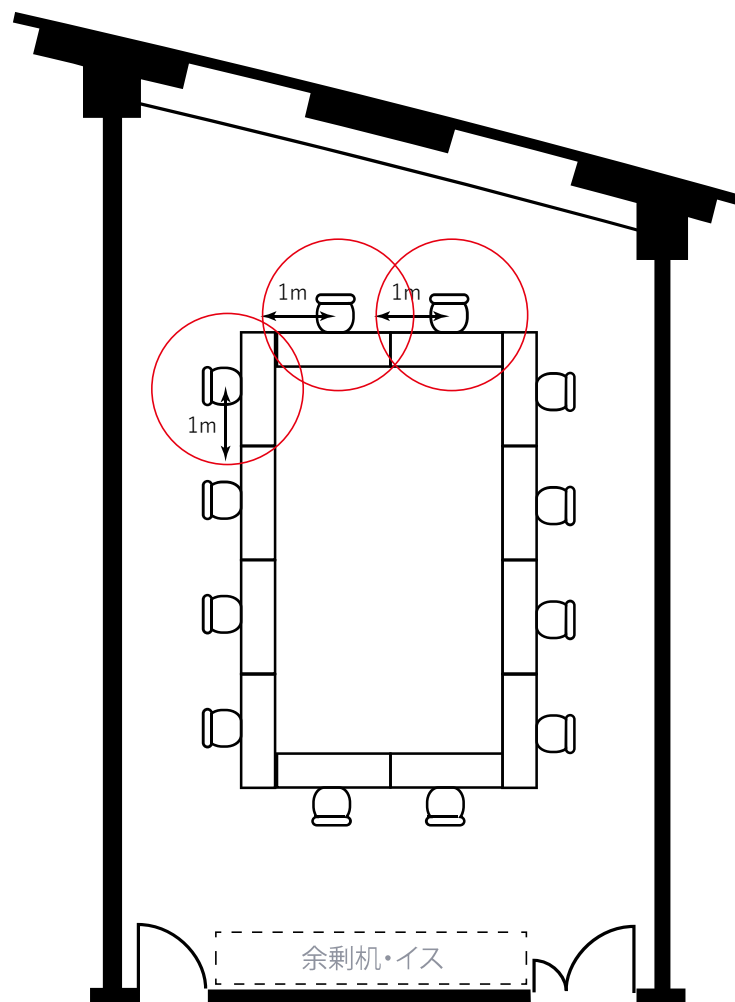

Room10A

- 面積 308㎡ (93坪)
- 天井高 2.7m (後方2.4m)
- 机のサイズ 1500×450mm
- 収容人数 ロの字型(通常) 64名
ロの字型(1名掛け) 32名

※余剰机・イスは会場内にて保管をお願いいたします。

Room101~103

・面積	313㎡ (94坪)
・天井高	2.7m
・机のサイズ	1500×450mm
・収容人数	ロの字型(通常) 64名 ロの字型(1名掛け) 32名

※余剰机・イスは会場内にて保管をお願いいたします。

Room107

- 面積 97m² (29 坪)
- 天井高 2.7m
- 机のサイズ 1500×450mm (2名掛け)
- 収容人数 ロの字型 (通常) 28名
ロの字型 (1名掛け) 14名

※余剰机・イスは会場内にて保管をお願いいたします。

Room108

- 面積 99m² (30坪)
- 天井高 2.7m
- 机のサイズ 1500×450mm (2名掛け)
- 収容人数
 口の字型 (通常) 28名
 口の字型 (1名掛け) 14名

※余剰机・イスは会場内にて保管をお願いいたします。

Room109

- 面積 105m² (31坪)
- 天井高 2.7m
- 机のサイズ 1500×450mm (2名掛け)
- 収容人数
 口の字型 (通常) 32名
 口の字型 (1名掛け) 16名

※余剰机・イスは会場内にて保管をお願いいたします。

Room100

- 面積 83㎡ (25 坪)
- 天井高 2.7m
- 机のサイズ 1500×450mm (2名掛け)
- 収容人数 ロの字型 (通常) 24名
ロの字型 (1名掛け) 12名

※余剰机・イスは会場内にて保管をお願いいたします。

10F Private

- 面積 22m²
- 天井高 2.7m
- 机のサイズ 1500×450mm (2名掛け)
- 収容人数
 口の字 (通常) 12名
 口の字 (1m分散) 6名

※スクール (通常) 分の余剰机・イスは、
会場内にて保管をお願いいたします。

Room111

- 面積 186㎡ (56坪)
- 天井高 2.7m
- 机のサイズ 1800×450mm (3名掛け)
- 収容人数
 口の字型 (通常) 40名
 口の字型 (1名掛け) 20名