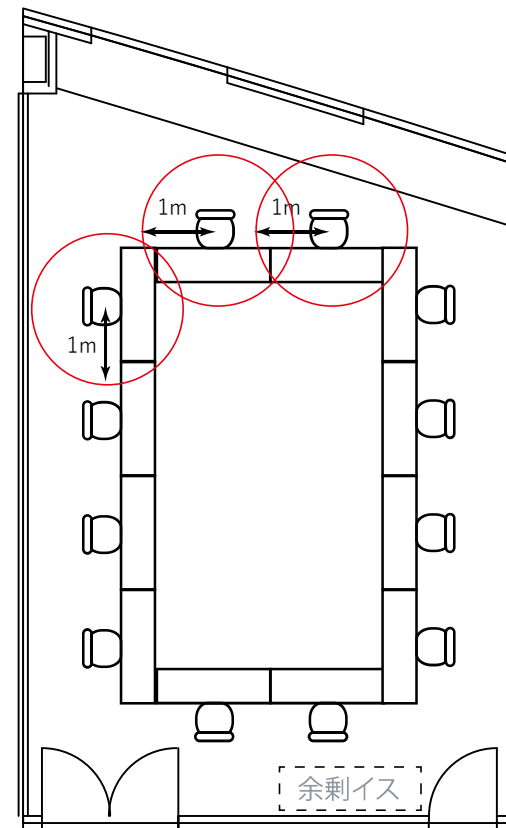

Room10A

- 面積 308㎡ (93坪)
- 天井高 2.7m (後方2.4m)
- 机のサイズ 1500×450mm
- 収容人数 ロの字型(通常) 64名
ロの字型(1名掛け) 32名

※余剰机・イスは会場内にて保管をお願いいたします。

Room101~103

・面積	313㎡ (94坪)
・天井高	2.7m
・机のサイズ	1500×450mm
・収容人数	ロの字型(通常) 64名 ロの字型(1名掛け) 32名

※余剰机・イスは会場内にて保管をお願いいたします。

Room101or103

- 面積 104㎡ (31坪)
- 天井高 2.7m
- 机のサイズ 1500×450mm
- 収容人数 ロの字型(通常) 32名
ロの字型(1名掛け) 16名

※余剰机・イスは会場内にて保管をお願いいたします。

Room104

- 面積 63m² (19 坪)
- 天井高 2.7m
- 机のサイズ 1500×450mm (2名掛け)
- 収容人数
口の字型 (通常) 24名
口の字 (1名掛け) 12名

※余剰机・イスは会場内にて保管をお願いいたします。

Room105

- 面積 26m² (8坪)
- 天井高 2.7m
- 机のサイズ 1500×450mm (2名掛け)
- 収容人数
 口の字 (通常) 12名
 口の字 (1m分散) 6名

※スクール (通常) 分の余剰机・イスは、
会場内にて保管をお願いいたします。

Room106

- 面積 96㎡ (29 坪)
- 天井高 2.7m
- 机のサイズ 1500×450mm (2名掛け)
- 収容人数 口の字型 (通常) 28名
口の字型 (1名掛け) 14名

※余剰机・イスは会場内にて保管をお願いいたします。

Room107

- 面積 97m² (29 坪)
- 天井高 2.7m
- 机のサイズ 1500×450mm (2名掛け)
- 収容人数 ロの字型 (通常) 28名
ロの字型 (1名掛け) 14名

※余剰机・イスは会場内にて保管をお願いいたします。

Room108

- 面積 99m² (30坪)
- 天井高 2.7m
- 机のサイズ 1500×450mm (2名掛け)
- 収容人数
 口の字型 (通常) 28名
 口の字型 (1名掛け) 14名