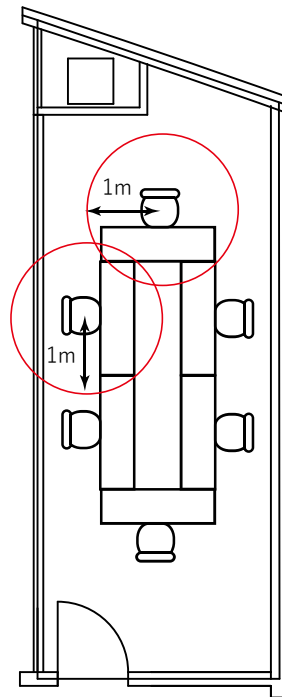

Room10A

- 面積 308㎡ (93坪)
- 天井高 2.7m (後方2.4m)
- 机のサイズ 1500×450mm
- 収容人数 ロの字型(通常) 64名
ロの字型(1名掛け) 32名

※余剰机・イスは会場内にて保管をお願いいたします。

Room101~103

・面積	313㎡ (94坪)
・天井高	2.7m
・机のサイズ	1500×450mm
・収容人数	ロの字型(通常) 64名 ロの字型(1名掛け) 32名

※余剰机・イスは会場内にて保管をお願いいたします。

Room101or103

- 面積 104㎡ (31坪)
- 天井高 2.7m
- 机のサイズ 1500×450mm
- 収容人数 ロの字型(通常) 32名
ロの字型(1名掛け) 16名

※余剰机・イスは会場内にて保管をお願いいたします。

Room104

- 面積 63m² (19 坪)
- 天井高 2.7m
- 机のサイズ 1500×450mm (2名掛け)
- 収容人数
口の字型 (通常) 24名
口の字 (1名掛け) 12名

※余剰机・イスは会場内にて保管をお願いいたします。

Room105

- 面積 26m² (8坪)
- 天井高 2.7m
- 机のサイズ 1500×450mm (2名掛け)
- 収容人数
 口の字 (通常) 12名
 口の字 (1m分散) 6名

※スクール (通常) 分の余剰机・イスは、
会場内にて保管をお願いいたします。

Room106

- 面積 96㎡ (29 坪)
- 天井高 2.7m
- 机のサイズ 1500×450mm (2名掛け)
- 収容人数 口の字型 (通常) 28名
口の字型 (1名掛け) 14名

※余剰机・イスは会場内にて保管をお願いいたします。

Room107

- 面積 97m² (29 坪)
- 天井高 2.7m
- 机のサイズ 1500×450mm (2名掛け)
- 収容人数 ロの字型 (通常) 28名
ロの字型 (1名掛け) 14名

※余剰机・イスは会場内にて保管をお願いいたします。

Room108

- 面積 99m² (30坪)
- 天井高 2.7m
- 机のサイズ 1500×450mm (2名掛け)
- 収容人数
 口の字型 (通常) 28名
 口の字型 (1名掛け) 14名