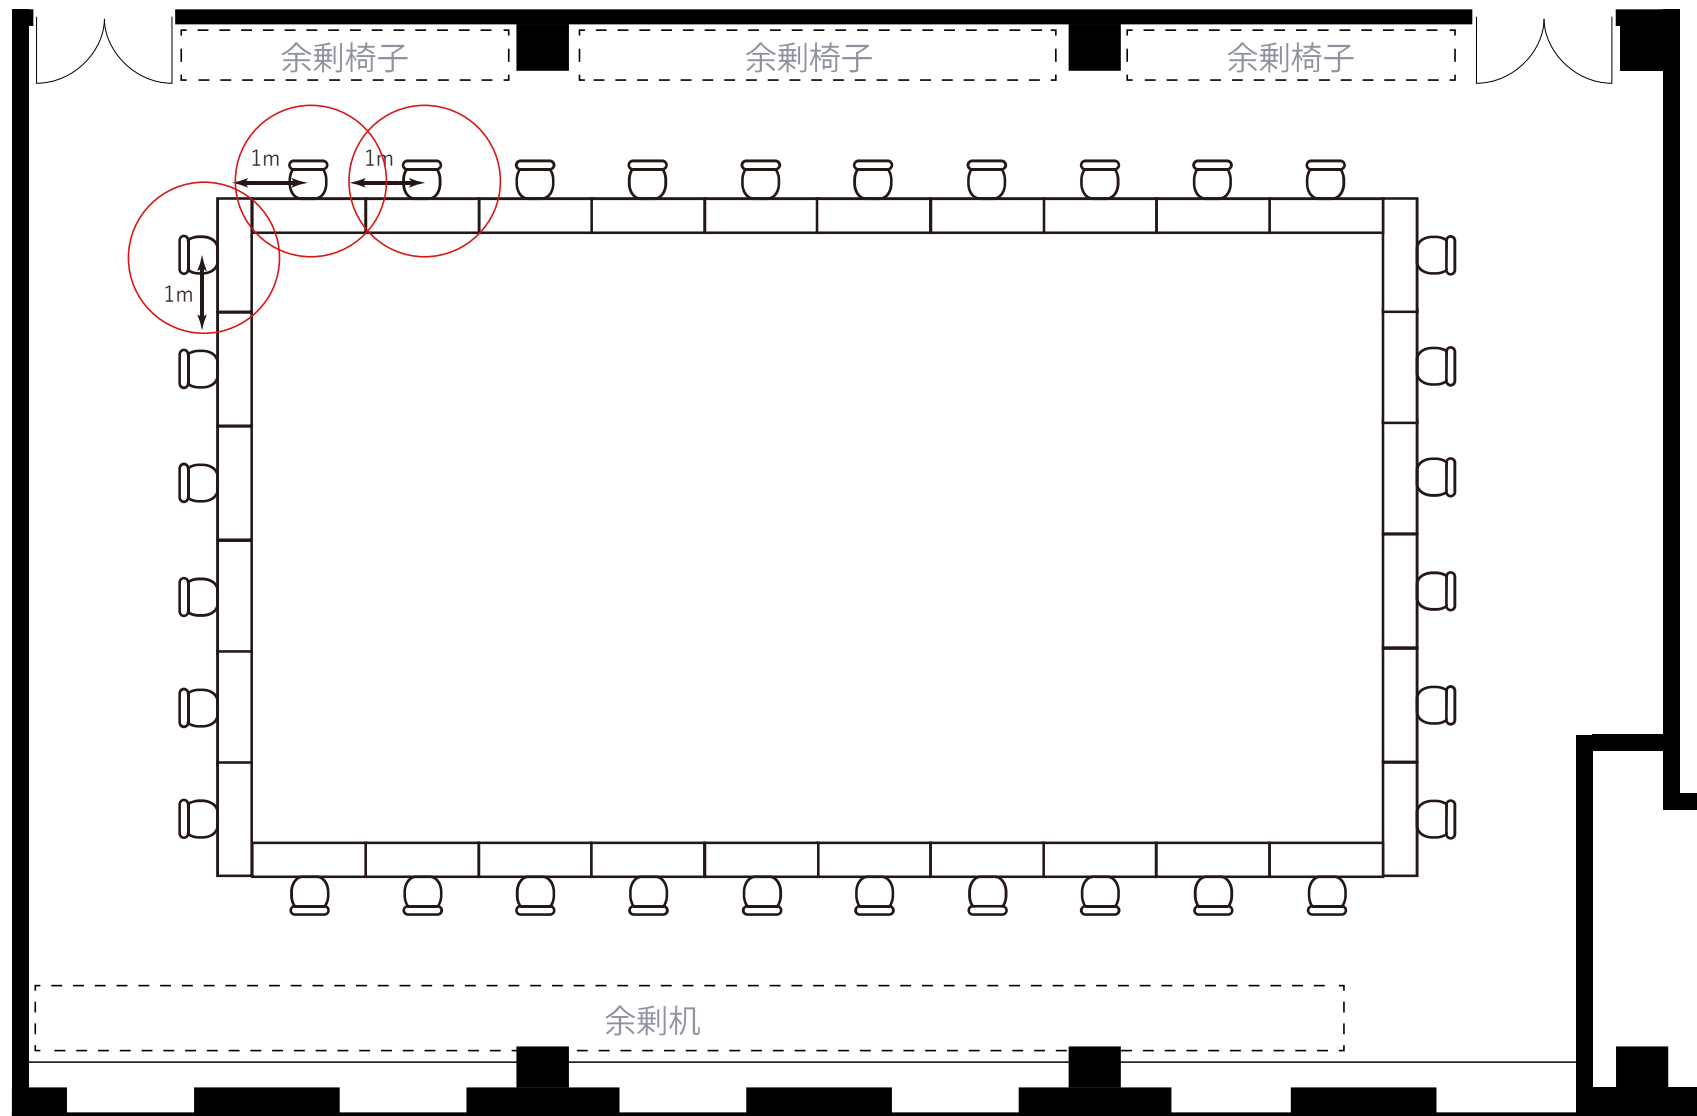

Room10A

- 面積 308㎡ (93坪)
- 天井高 2.7m (後方2.4m)
- 机のサイズ 1500×450mm
- 収容人数 ロの字型(通常) 64名
ロの字型(1名掛け) 32名

※余剰机・イスは会場内にて保管をお願いいたします。

Room101~103

・面積	313㎡ (94坪)
・天井高	2.7m
・机のサイズ	1500×450mm
・収容人数	ロの字型(通常) 64名 ロの字型(1名掛け) 32名

※余剰机・イスは会場内にて保管をお願いいたします。

Room101or103

- 面積 104㎡ (31坪)
- 天井高 2.7m
- 机のサイズ 1500×450mm
- 収容人数 ロの字型(通常) 32名
ロの字型(1名掛け) 16名

※余剰机・イスは会場内にて保管をお願いいたします。

Room104

- 面積 63m² (19 坪)
- 天井高 2.7m
- 机のサイズ 1500×450mm (2名掛け)
- 収容人数
口の字型 (通常) 24名
口の字 (1名掛け) 12名

※余剰机・イスは会場内にて保管をお願いいたします。

Room105

- 面積 26m² (8坪)
- 天井高 2.7m
- 机のサイズ 1500×450mm (2名掛け)
- 収容人数
 口の字 (通常) 12名
 口の字 (1m分散) 6名

※スクール (通常) 分の余剰机・イスは、
会場内にて保管をお願いいたします。

Room106

- 面積 96㎡ (29 坪)
- 天井高 2.7m
- 机のサイズ 1500×450mm (2名掛け)
- 収容人数 口の字型 (通常) 28名
口の字型 (1名掛け) 14名

※余剰机・イスは会場内にて保管をお願いいたします。

Room107

- 面積 97m² (29 坪)
- 天井高 2.7m
- 机のサイズ 1500×450mm (2名掛け)
- 収容人数 ロの字型 (通常) 28名
ロの字型 (1名掛け) 14名

※余剰机・イスは会場内にて保管をお願いいたします。

Room108

- 面積 99m² (30坪)
- 天井高 2.7m
- 机のサイズ 1500×450mm (2名掛け)
- 収容人数
 口の字型 (通常) 28名
 口の字型 (1名掛け) 14名