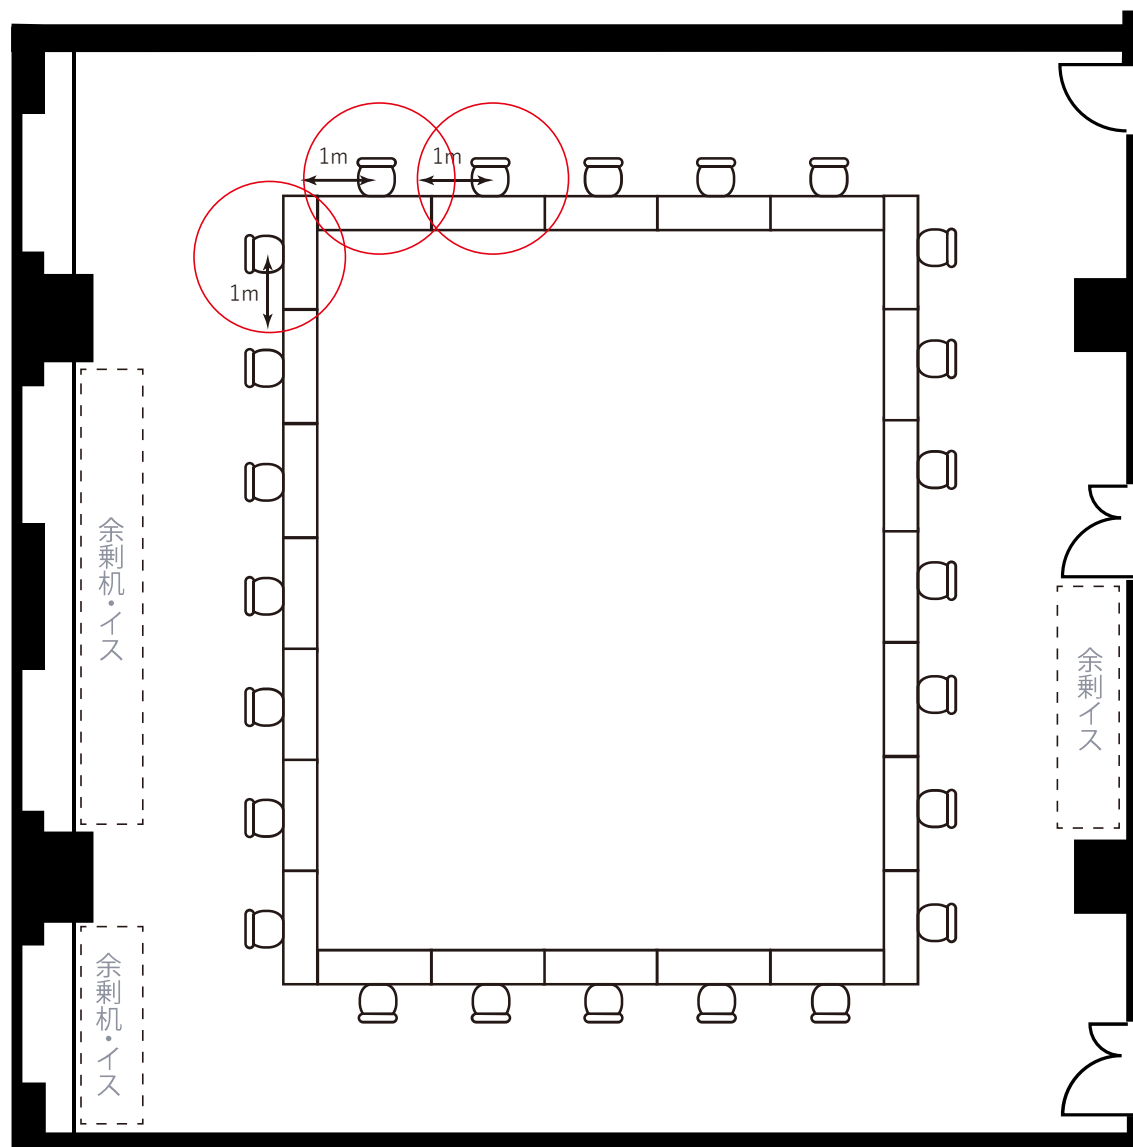

※余剰机・イスは会場内にて保管をお願いいたします。

Room105

- 面積 26m² (8坪)
- 天井高 2.7m
- 机のサイズ 1500×450mm (2名掛け)
- 収容人数
 口の字 (通常) 12名
 口の字 (1m分散) 6名

※スクール (通常) 分の余剰机・イスは、
会場内にて保管をお願いいたします。

Room106

- 面積 96㎡ (29 坪)
- 天井高 2.7m
- 机のサイズ 1500×450mm (2名掛け)
- 収容人数 口の字型 (通常) 28名
口の字型 (1名掛け) 14名

※余剰机・イスは会場内にて保管をお願いいたします。

10F Private

- 面積 22m²
- 天井高 2.7m
- 机のサイズ 1500×450mm (2名掛け)
- 収容人数
 口の字 (通常) 12名
 口の字 (1m分散) 6名

※スクール (通常) 分の余剰机・イスは、
会場内にて保管をお願いいたします。

Room111

- 面積 186㎡ (56坪)
- 天井高 2.7m
- 机のサイズ 1800×450mm (3名掛け)
- 収容人数
 口の字型 (通常) 40名
 口の字型 (1名掛け) 20名

※余剰机・イスは会場内にて保管をお願いいたします。

Room114

- 面積 38㎡ (11坪)
- 天井高 2.4m
- 机のサイズ 1500×450mm (2名掛け)
- 収容人数 ロの字(通常) 16名
ロの字(1m分散) 8名

※スクール (通常) 分の余剰机・イスは、
会場内にて保管をお願いいたします。

Room115

- 面積 209m² (63坪)
- 天井高 2.7m
- 机のサイズ 1500×450mm (2名掛け)
- 収容人数
 口の字型 (通常) 48名
 口の字型 (1名掛け) 24名

※余剰机・イスは会場内にて保管をお願いいたします。

Room116

- 面積 105m² (32坪)
- 天井高 2.7m
- 机のサイズ 1500×450mm (2名掛け)
- 収容人数 ロの字型 (通常) 32名
ロの字型 (1名掛け) 16名

※余剰机・イスは会場内にて保管をお願いいたします。

6F Private Room

- | | | |
|---------|------------------------|-----|
| • 面積 | 41m ² (12坪) | |
| • 天井高 | 2.7m | |
| • 机のサイズ | 1500×450mm | |
| • 収容人数 | ロの字(通常) | 16名 |
| | ロの字(1m分散) | 8名 |