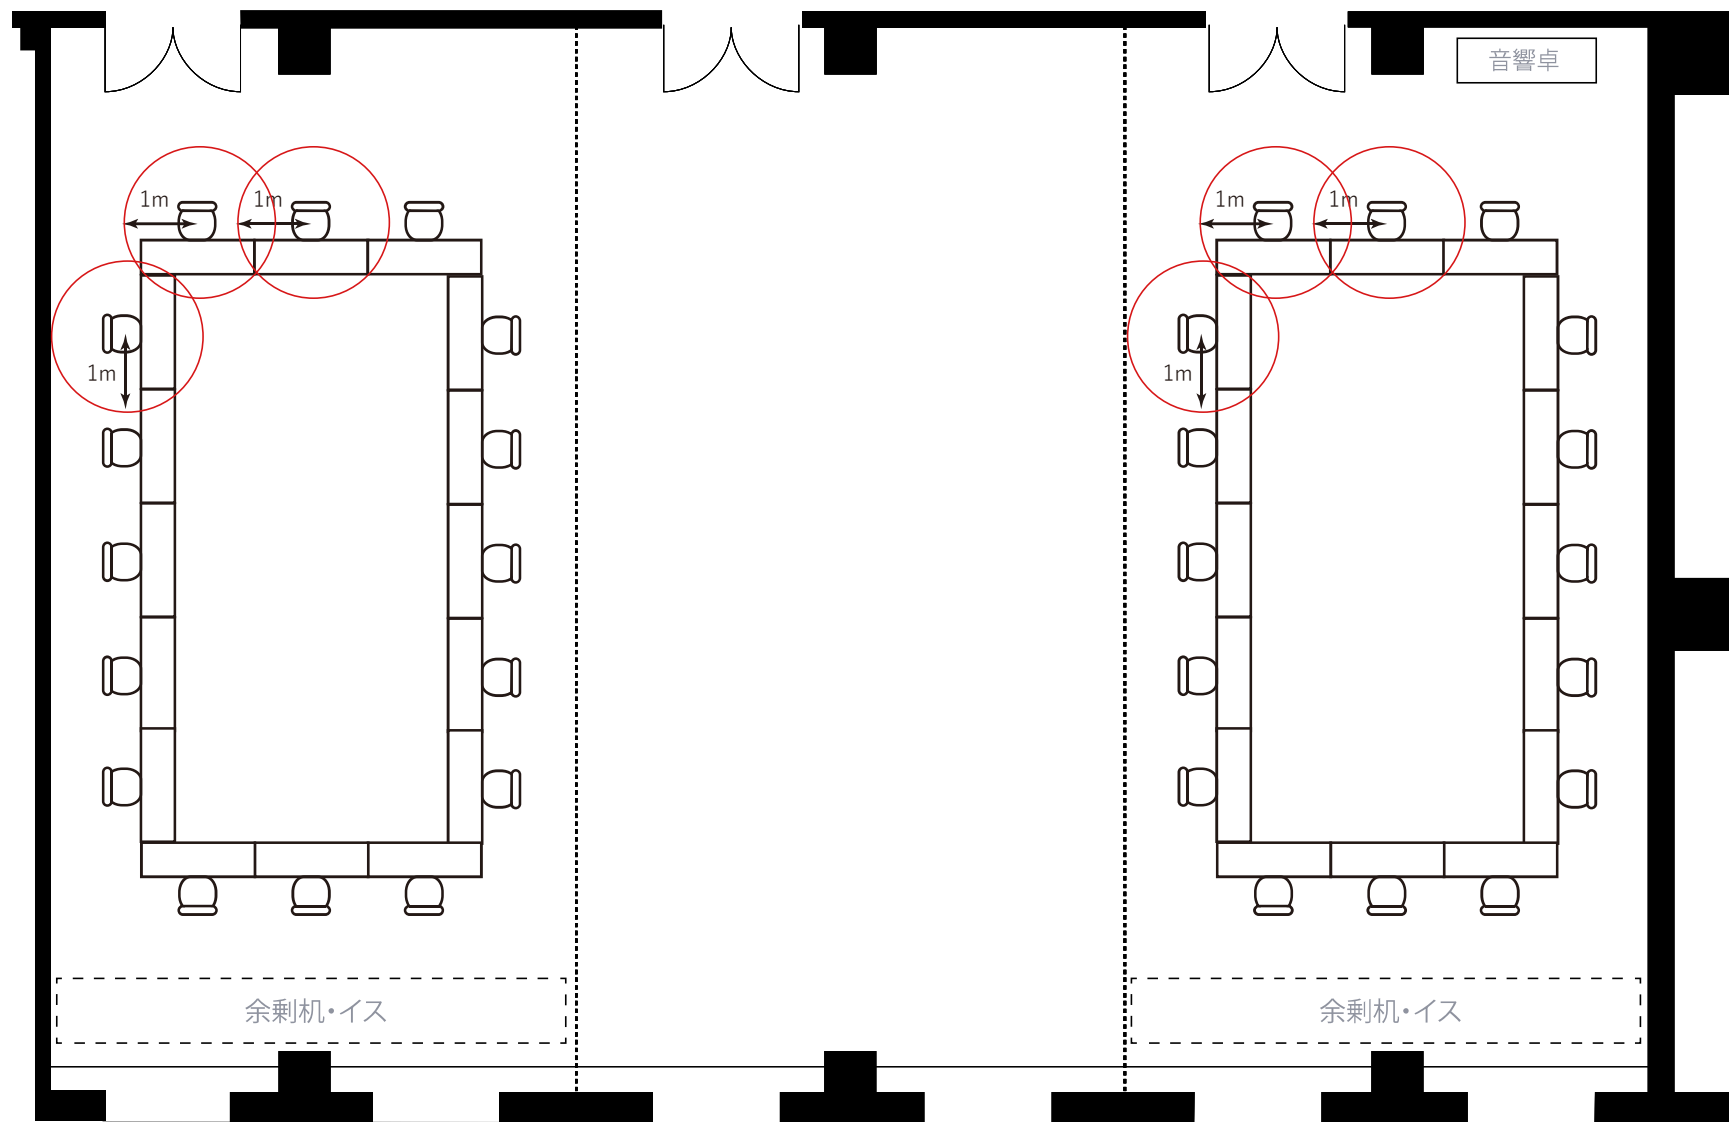

Room10A

- 面積 308㎡ (93坪)
- 天井高 2.7m (後方2.4m)
- 机のサイズ 1500×450mm
- 収容人数 ロの字型(通常) 64名
ロの字型(1名掛け) 32名

※余剰机・イスは会場内にて保管をお願いいたします。

Room101~103

・面積	313㎡ (94坪)
・天井高	2.7m
・机のサイズ	1500×450mm
・収容人数	ロの字型(通常) 64名 ロの字型(1名掛け) 32名

※余剰机・イスは会場内にて保管をお願いいたします。

Room101or103

- 面積 104㎡ (31坪)
- 天井高 2.7m
- 机のサイズ 1500×450mm
- 収容人数 ロの字型(通常) 32名
ロの字型(1名掛け) 16名

※余剰机・イスは会場内にて保管をお願いいたします。

Room104

- 面積 63m² (19 坪)
- 天井高 2.7m
- 机のサイズ 1500×450mm (2名掛け)
- 収容人数
口の字型 (通常) 24名
口の字 (1名掛け) 12名

※余剰机・イスは会場内にて保管をお願いいたします。

Room105

- 面積 26m² (8坪)
- 天井高 2.7m
- 机のサイズ 1500×450mm (2名掛け)
- 収容人数
 口の字 (通常) 12名
 口の字 (1m分散) 6名

※スクール (通常) 分の余剰机・イスは、
会場内にて保管をお願いいたします。

Room106

- 面積 96㎡ (29 坪)
- 天井高 2.7m
- 机のサイズ 1500×450mm (2名掛け)
- 収容人数 口の字型 (通常) 28名
口の字型 (1名掛け) 14名

※余剰机・イスは会場内にて保管をお願いいたします。

Room107

- 面積 97m² (29 坪)
- 天井高 2.7m
- 机のサイズ 1500×450mm (2名掛け)
- 収容人数 ロの字型 (通常) 28名
ロの字型 (1名掛け) 14名

※余剰机・イスは会場内にて保管をお願いいたします。

Room108

- 面積 99m² (30坪)
- 天井高 2.7m
- 机のサイズ 1500×450mm (2名掛け)
- 収容人数
 口の字型 (通常) 28名
 口の字型 (1名掛け) 14名