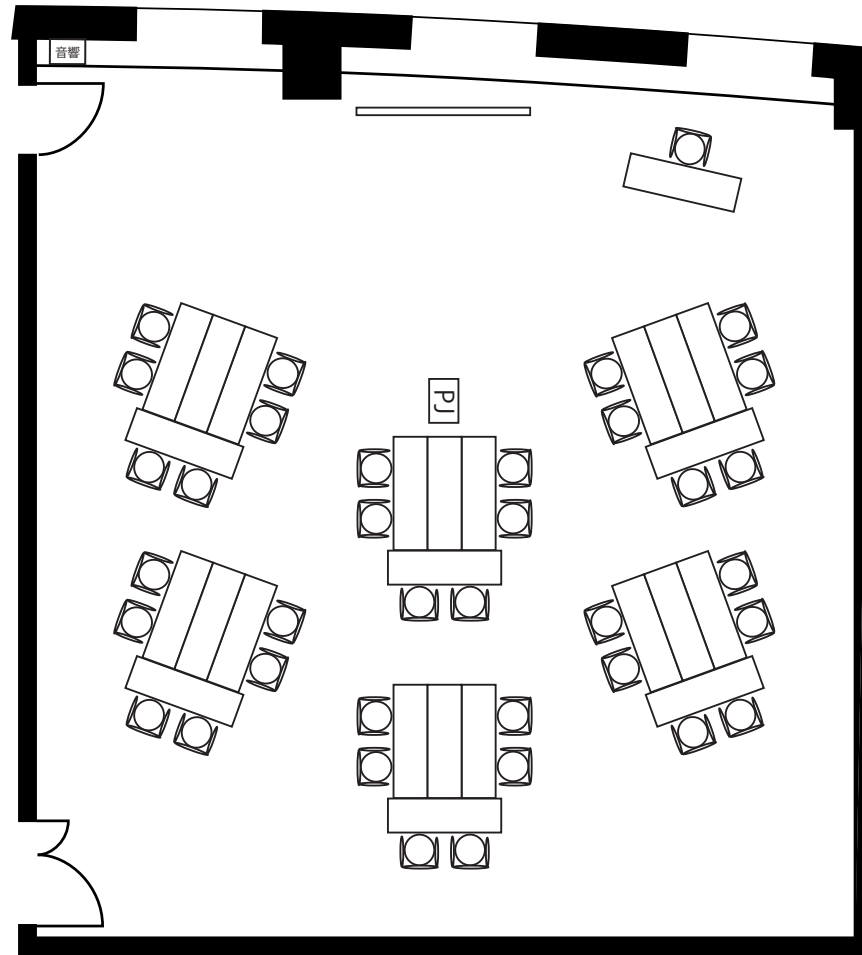

# Room113

フロア	広さ	天井高	テーブル	レイアウト	席数
11階	123㎡ (37坪)	2.7m	W1500×D450	島形式(2名掛け)	36席