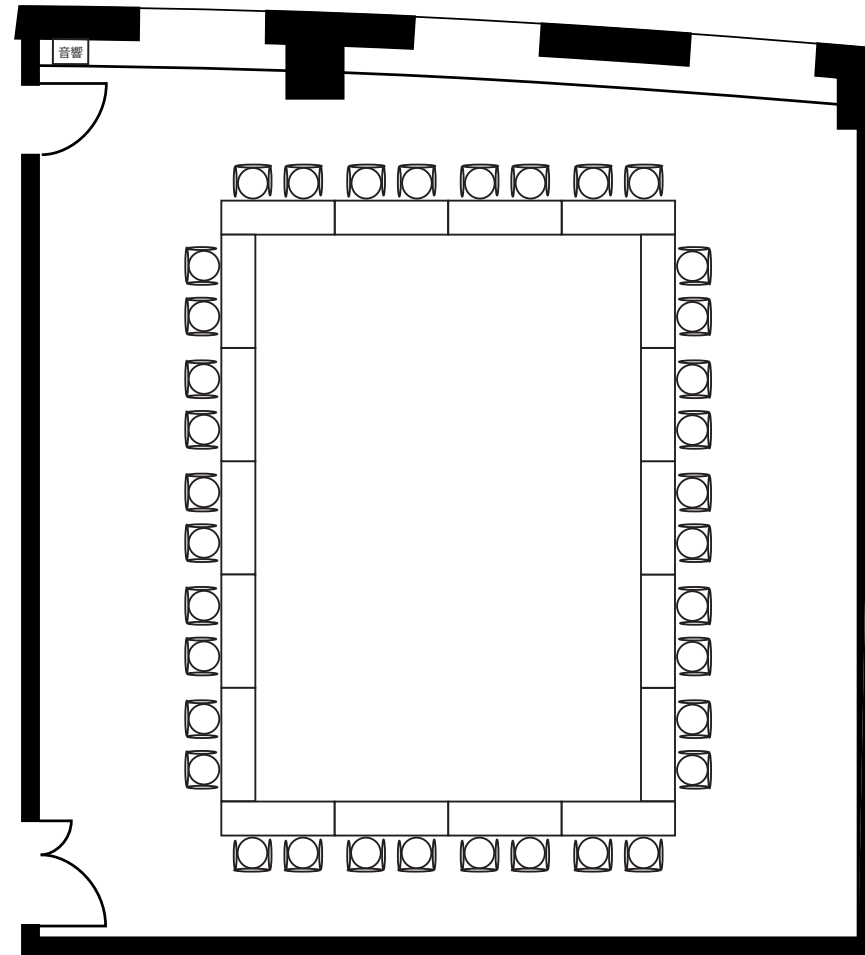

Room113

フロア	広さ	天井高	テーブル	レイアウト	席数
11階	123㎡ (37坪)	2.7m	W1500×D450	口の字形式 (2名掛け)	36席