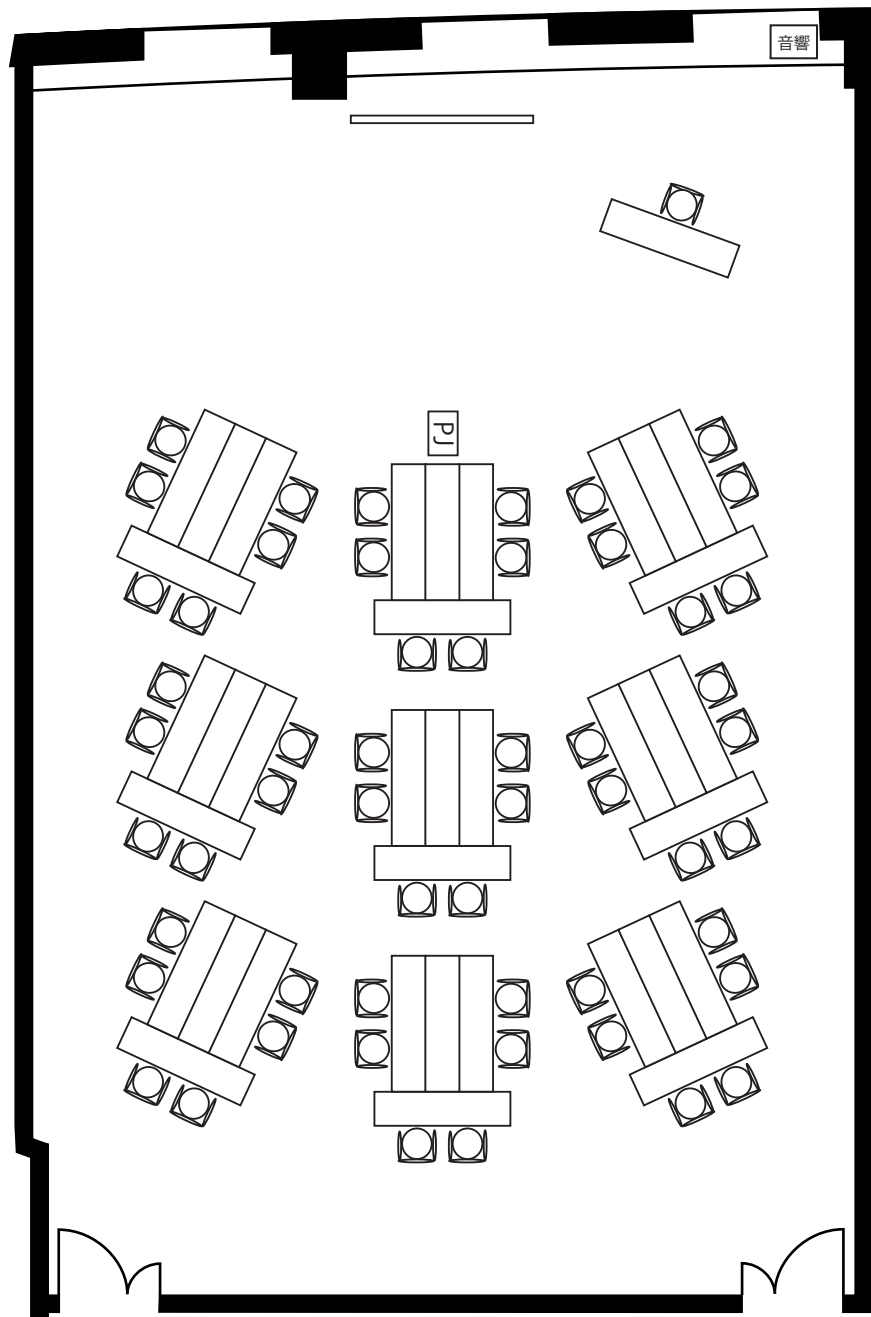

Room111

フロア	広さ	天井高	テーブル	レイアウト	席数
11階	186㎡ (56坪)	2.7m	W1800×D450	スクール形式(3名掛け)	120席

Room111

フロア	広さ	天井高	テーブル	レイアウト	席数
11階	186㎡ (56坪)	2.7m	W1800×D450	島形式(2名掛け)	54席