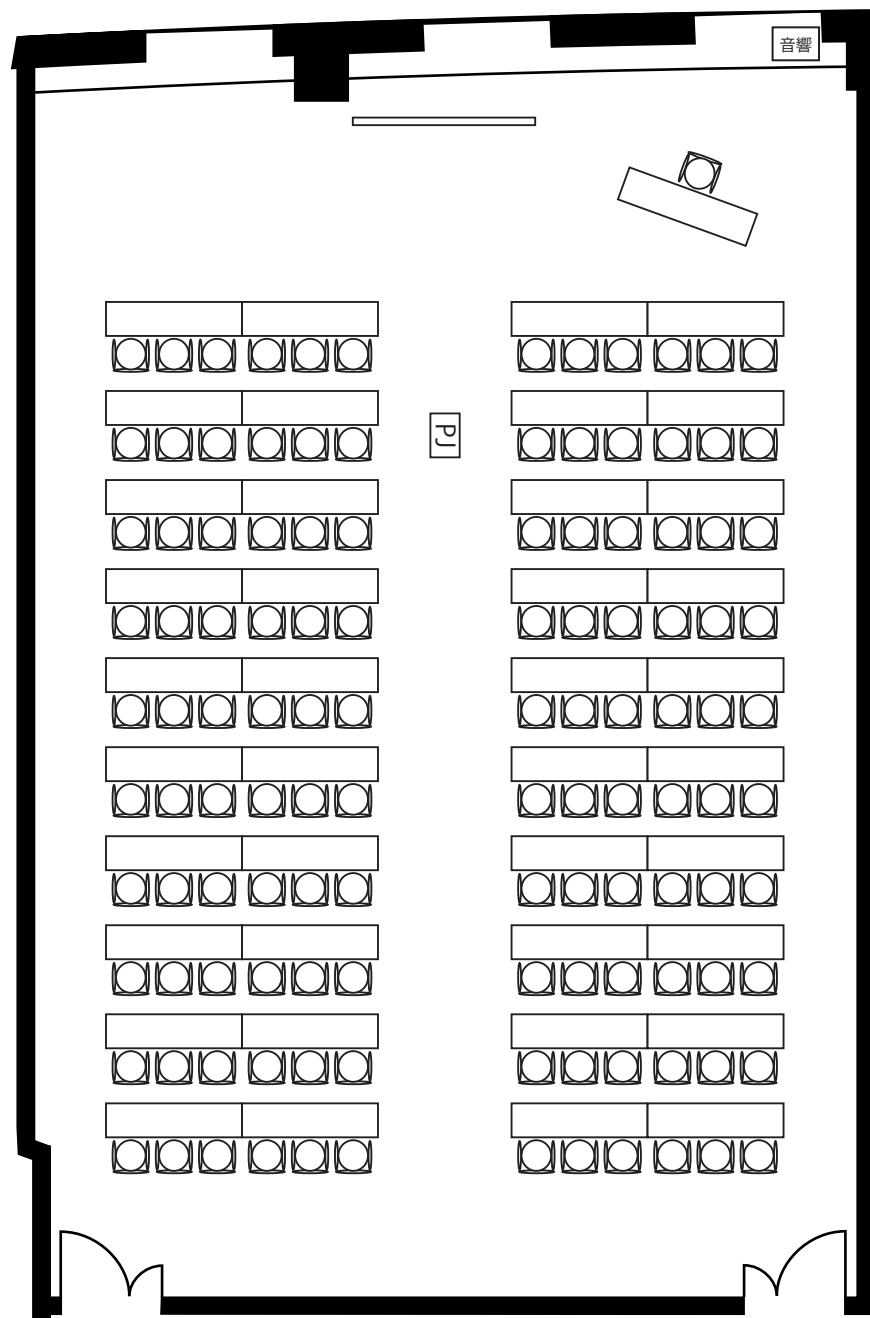

Room111

フロア	広さ	天井高	テーブル	レイアウト	席数
11階	186㎡ (56坪)	2.7m	W1800×D450	スクール形式(3名掛け)	120席

Room111

フロア	広さ	天井高	テーブル	レイアウト	席数
11階	186㎡ (56坪)	2.7m	W1800×D450	島形式(2名掛け)	54席