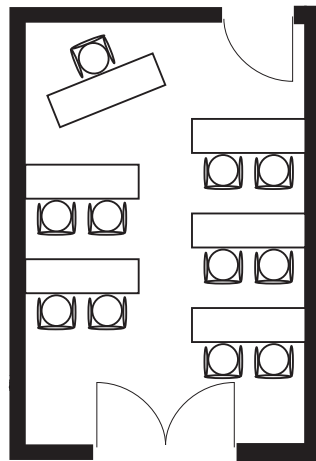

# 10F Private

| フロア | 広さ       | 天井高  | テーブル       | レイアウト        | 席数  |
|-----|----------|------|------------|--------------|-----|
| 10階 | 22㎡ (6坪) | 2.7m | W1500×D450 | スクール形式(2名掛け) | 10席 |

# 10F Private

| フロア | 広さ       | 天井高  | テーブル       | レイアウト        | 席数  |
|-----|----------|------|------------|--------------|-----|
| 10階 | 22㎡ (6坪) | 2.7m | W1500×D450 | 口の字形式 (2名掛け) | 12席 |