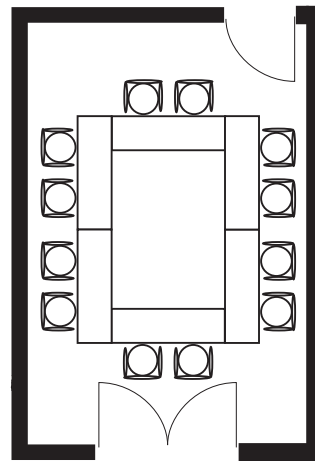

# 10F Private

| フロア | 広さ       | 天井高  | テーブル       | レイアウト        | 席数  |
|-----|----------|------|------------|--------------|-----|
| 10階 | 22㎡ (6坪) | 2.7m | W1500×D450 | スクール形式(2名掛け) | 10席 |

# 10F Private

| フロア | 広さ       | 天井高  | テーブル       | レイアウト        | 席数  |
|-----|----------|------|------------|--------------|-----|
| 10階 | 22㎡ (6坪) | 2.7m | W1500×D450 | 口の字形式 (2名掛け) | 12席 |