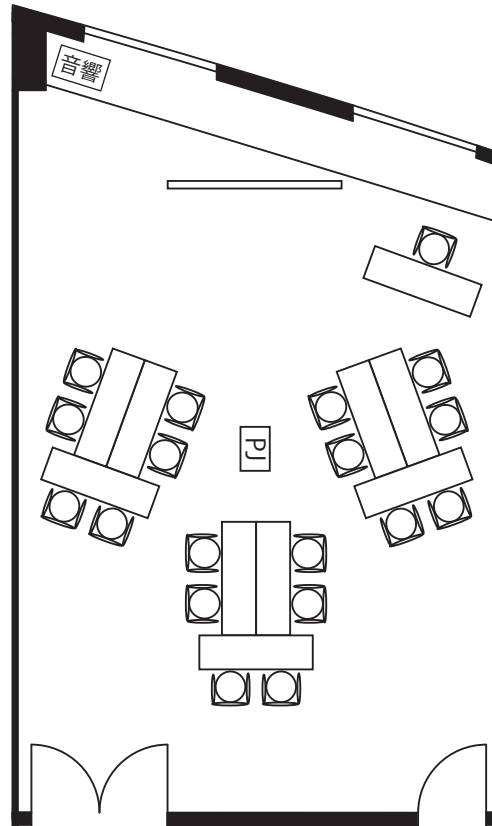

# Room104

| フロア | 広さ                     | 天井高  | テーブル       | レイアウト        | 席数  |
|-----|------------------------|------|------------|--------------|-----|
| 10階 | 63m <sup>2</sup> (19坪) | 2.7m | W1500×D450 | スクール形式(2名掛け) | 22席 |

# Room104

| フロア | 広さ                     | 天井高  | テーブル       | レイアウト        | 席数  |
|-----|------------------------|------|------------|--------------|-----|
| 10階 | 63m <sup>2</sup> (19坪) | 2.7m | W1500×D450 | 口の字形式 (2名掛け) | 24席 |

# Room104

| フロア | 広さ                     | 天井高  | テーブル       | レイアウト      | 席数  |
|-----|------------------------|------|------------|------------|-----|
| 10階 | 63m <sup>2</sup> (19坪) | 2.7m | W1500×D450 | 島形式 (2名掛け) | 18席 |