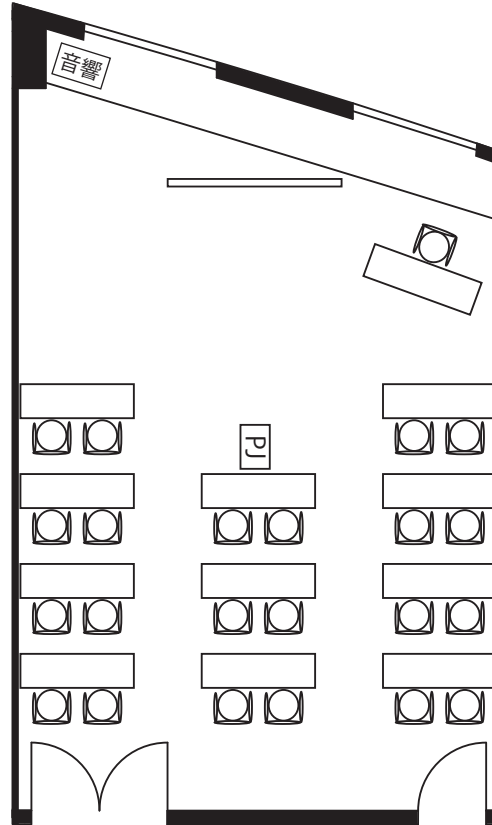

# Room104

| フロア | 広さ                     | 天井高  | テーブル       | レイアウト        | 席数  |
|-----|------------------------|------|------------|--------------|-----|
| 10階 | 63m <sup>2</sup> (19坪) | 2.7m | W1500×D450 | スクール形式(2名掛け) | 22席 |

# Room104

| フロア | 広さ                     | 天井高  | テーブル       | レイアウト        | 席数  |
|-----|------------------------|------|------------|--------------|-----|
| 10階 | 63m <sup>2</sup> (19坪) | 2.7m | W1500×D450 | 口の字形式 (2名掛け) | 24席 |

# Room104

| フロア | 広さ                     | 天井高  | テーブル       | レイアウト      | 席数  |
|-----|------------------------|------|------------|------------|-----|
| 10階 | 63m <sup>2</sup> (19坪) | 2.7m | W1500×D450 | 島形式 (2名掛け) | 18席 |