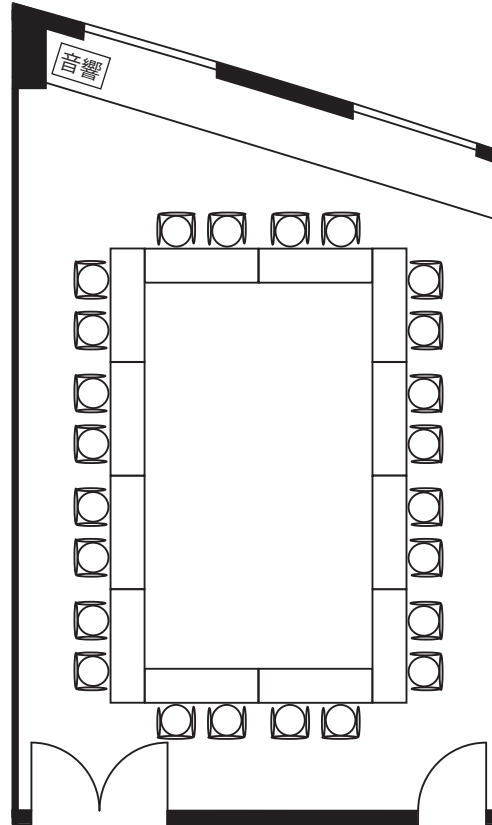

# Room104

| フロア | 広さ                     | 天井高  | テーブル       | レイアウト        | 席数  |
|-----|------------------------|------|------------|--------------|-----|
| 10階 | 63m <sup>2</sup> (19坪) | 2.7m | W1500×D450 | スクール形式(2名掛け) | 22席 |

# Room104

| フロア | 広さ                     | 天井高  | テーブル       | レイアウト        | 席数  |
|-----|------------------------|------|------------|--------------|-----|
| 10階 | 63m <sup>2</sup> (19坪) | 2.7m | W1500×D450 | 口の字形式 (2名掛け) | 24席 |

# Room104

| フロア | 広さ                     | 天井高  | テーブル       | レイアウト      | 席数  |
|-----|------------------------|------|------------|------------|-----|
| 10階 | 63m <sup>2</sup> (19坪) | 2.7m | W1500×D450 | 島形式 (2名掛け) | 18席 |