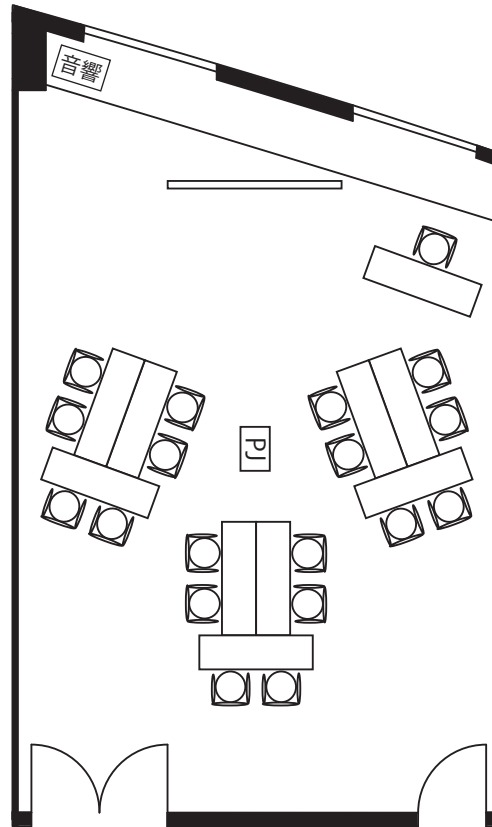

Room104

フロア	広さ	天井高	テーブル	レイアウト	席数
10階	63m ² (19坪)	2.7m	W1500×D450	島形式 (2名掛け)	18席