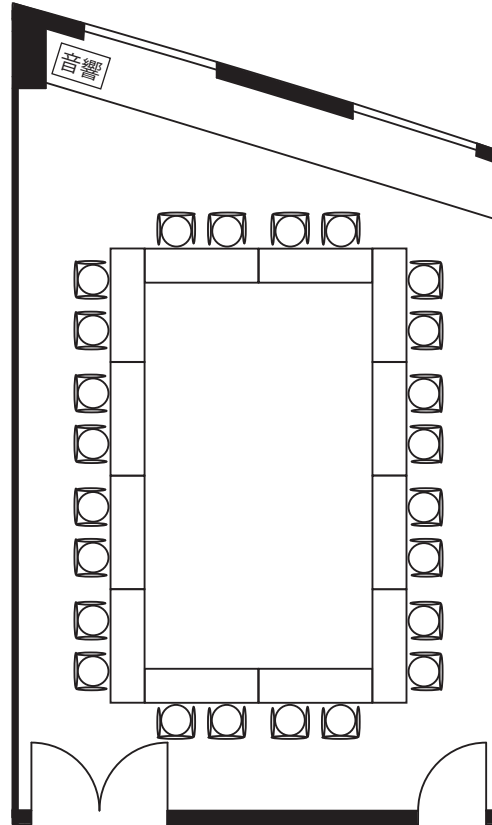

Room104

フロア	広さ	天井高	テーブル	レイアウト	席数
10階	63m ² (19坪)	2.7m	W1500×D450	口の字形式 (2名掛け)	24席