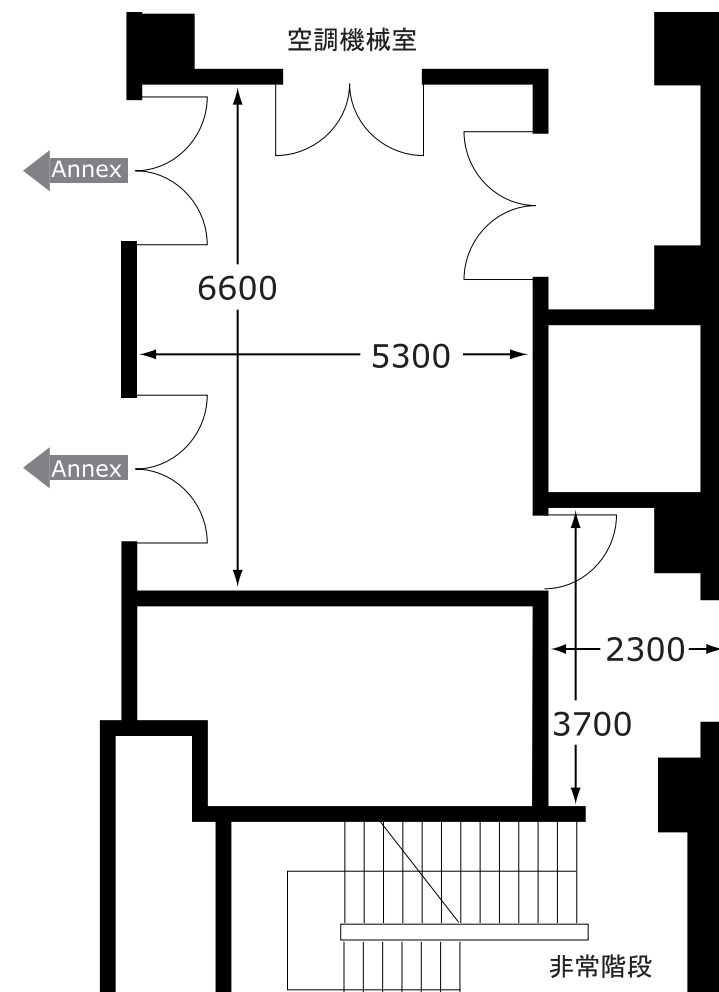

Annex ロビー

1/100

Annexロビー 約48.1㎡(14.5坪)
8300×5800(6100)

Annex 臨時控室

1/100

Annex臨時控室 約34.9㎡(10.5坪)
6600×5300