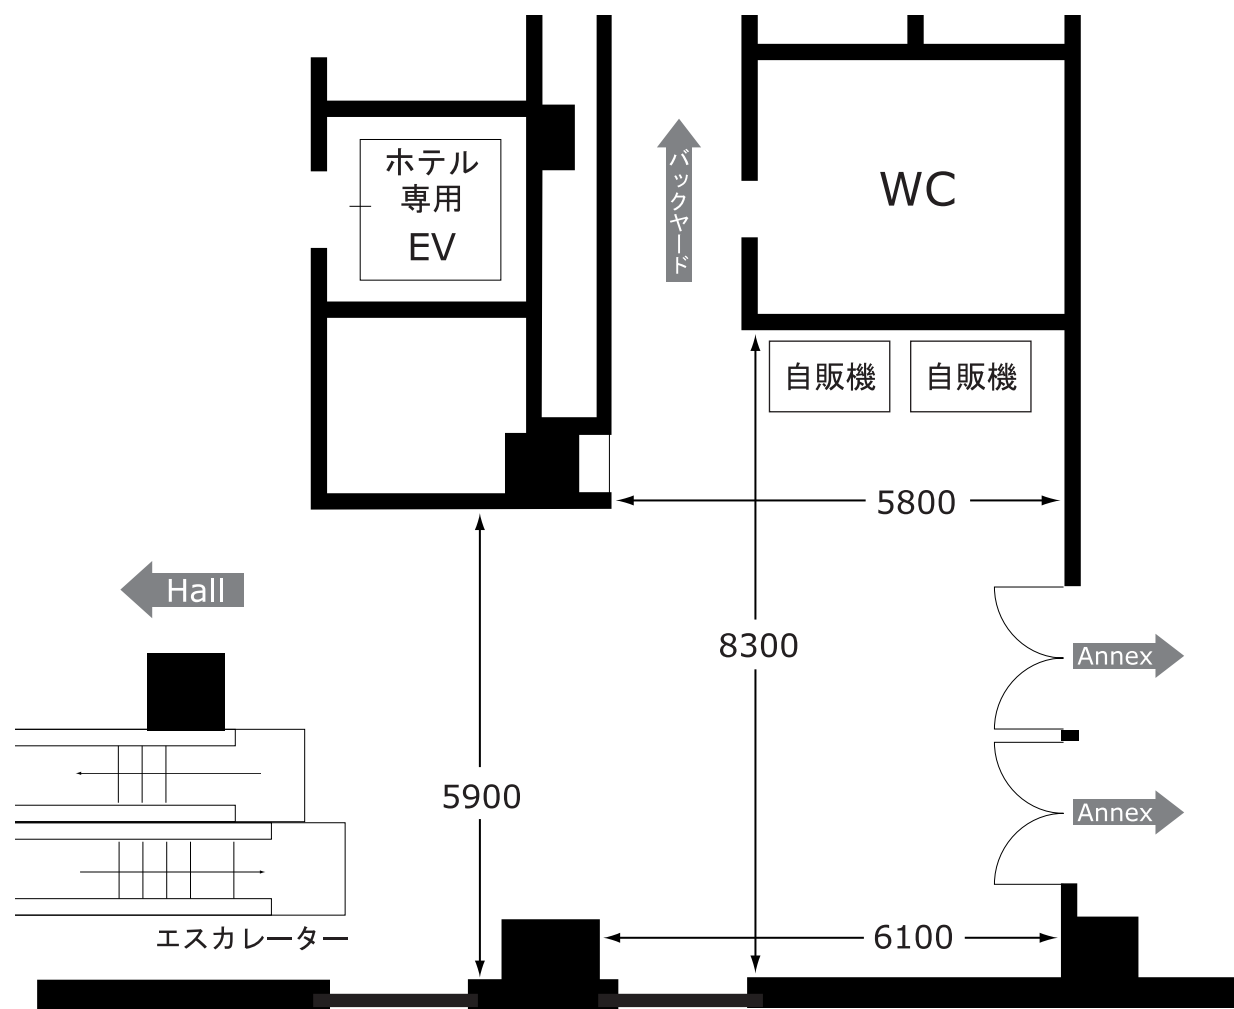

Annex ロビー

1/100

Annexロビー 約48.1㎡(14.5坪)
8300×5800(6100)

Annex 臨時控室

1/100

Annex臨時控室 約34.9㎡(10.5坪)
6600×5300