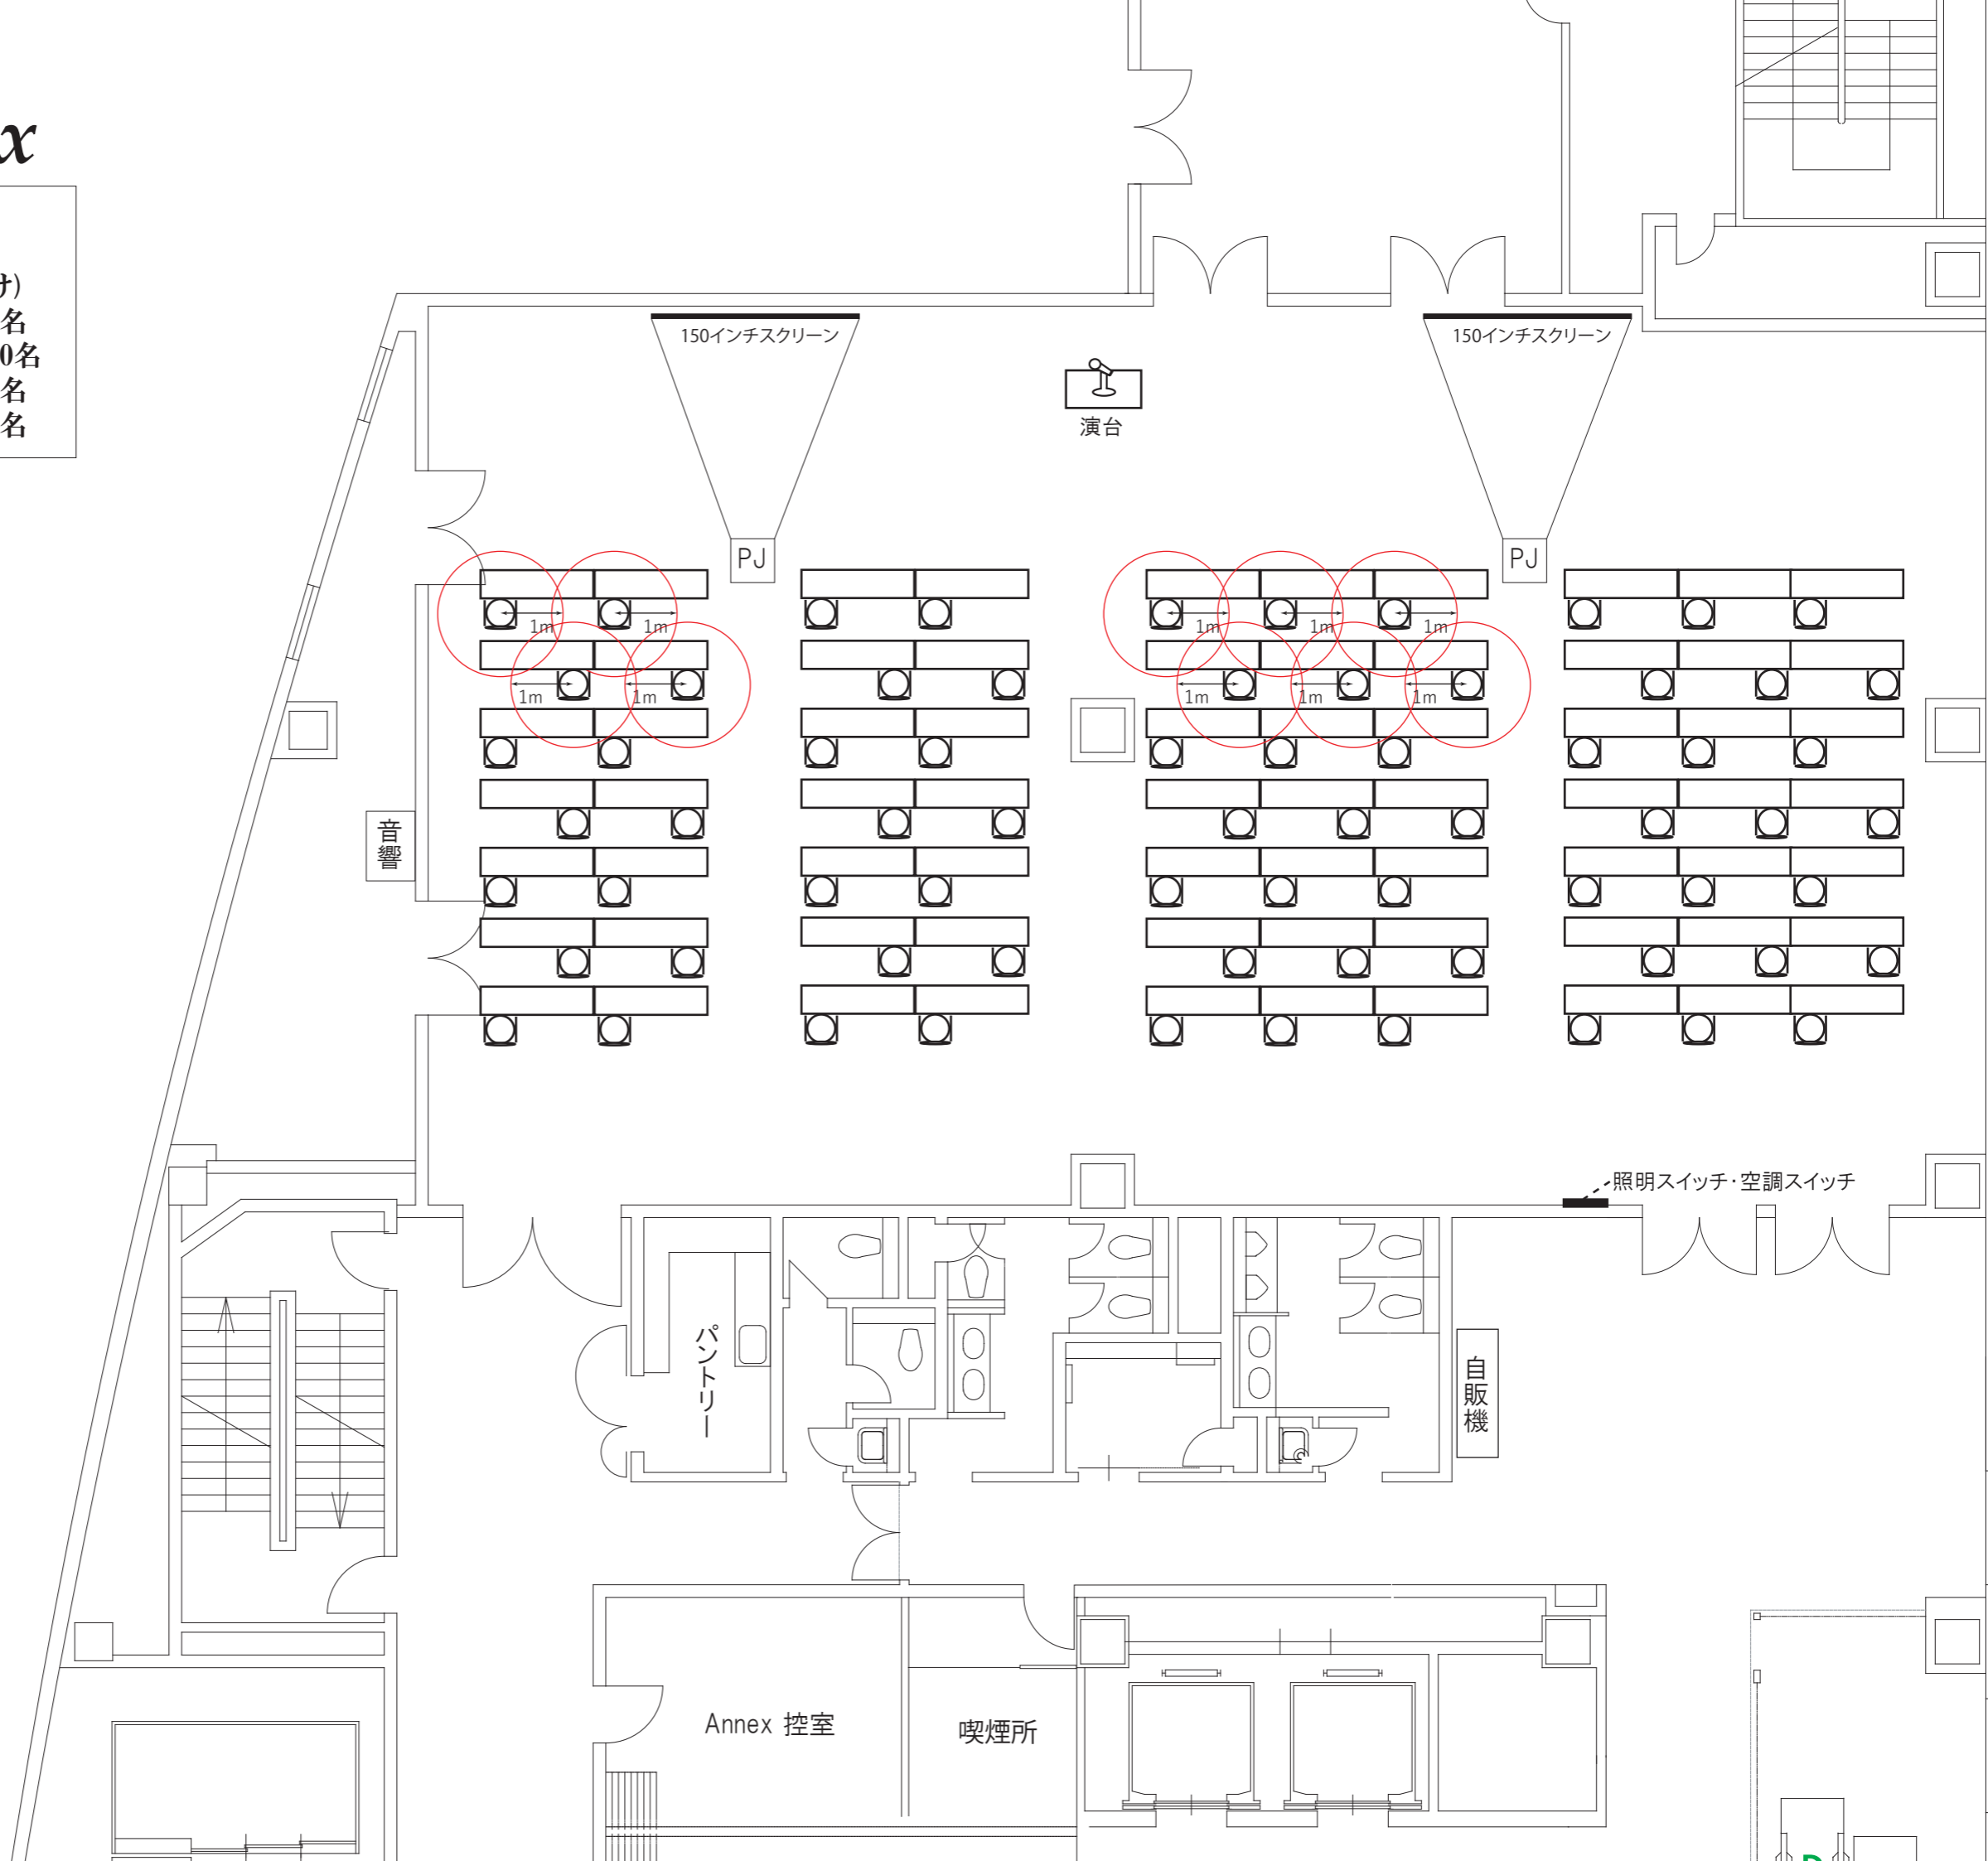

# KFC Hall Annex

• 面積	352㎡ (106坪)
• 天井高	3.2m
• 机のサイズ	1800×450mm (3名掛け)
• 収容人数	口の字 (通常) 66名
	スクール (通常) 210名
	スクール (2m分散) 45名
	スクール (1m分散) 70名