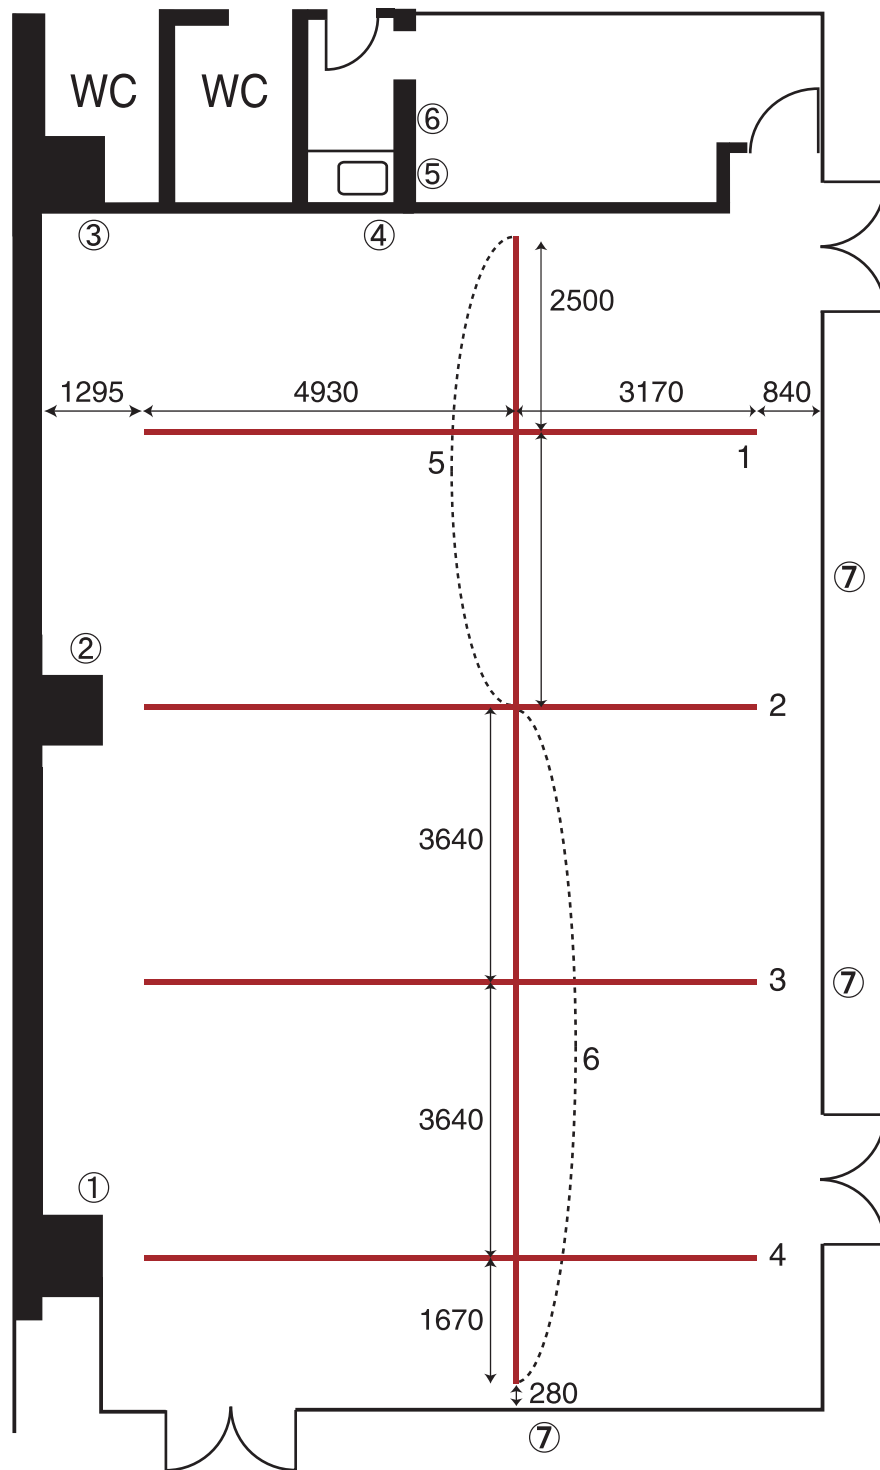

KFC Hall 2nd

- ① ~ ⑥ 平行型コンセント (1箇所15Aまで) × 6回路(20A)
- ⑦ 平行型コンセント (1箇所12Aまで) × 1回路(20A)

1 ~ 6 配線ダクト (直回路 / 1レーン15Aまで) × 6回路(20A)
 ※ 2nd 照明灯体は200W (1レーン7灯まで)