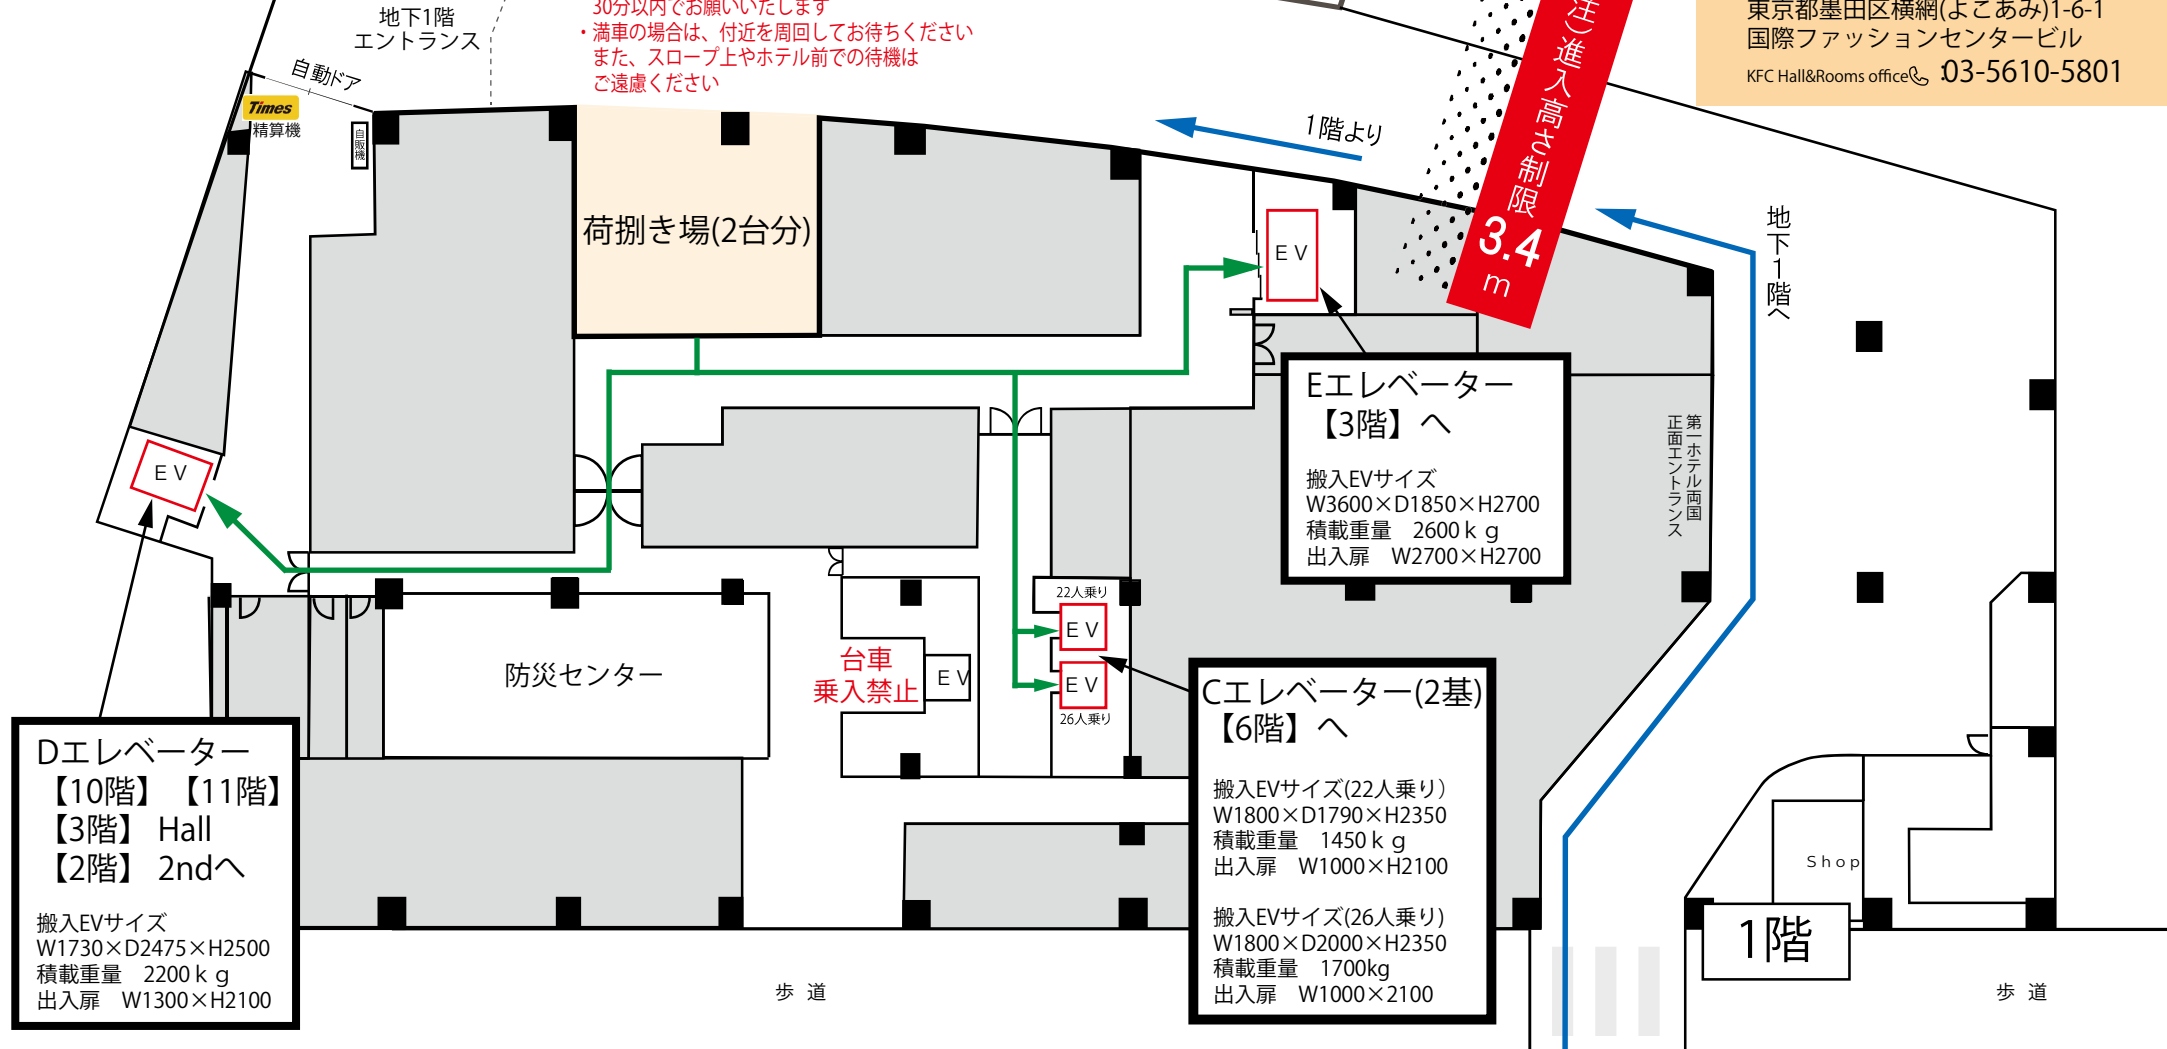

KFC Hall&Rooms 搬入図面

(会場への導線は各フロア図をご参照下さい)

〒130-0015
東京都墨田区横網(よこあみ)1-6-1
国際ファッションセンタービル
KFC Hall&Rooms office ☎ 03-5610-5801

Times
機械式
立体駐車場

地下1階

- ・共有スペースのため搬入・搬出は30分以内でお願いいたします
- ・満車の場合は、付近を周回してお待ちください
また、スロープ上やホテル前での待機はご遠慮ください

(注) 進入高さ制限
3.4 m

自転車専用レーン

清澄通り

中央分離帯

蔵前橋通り方面

横綱町公園前
交差点

京葉道路方面

右折不可