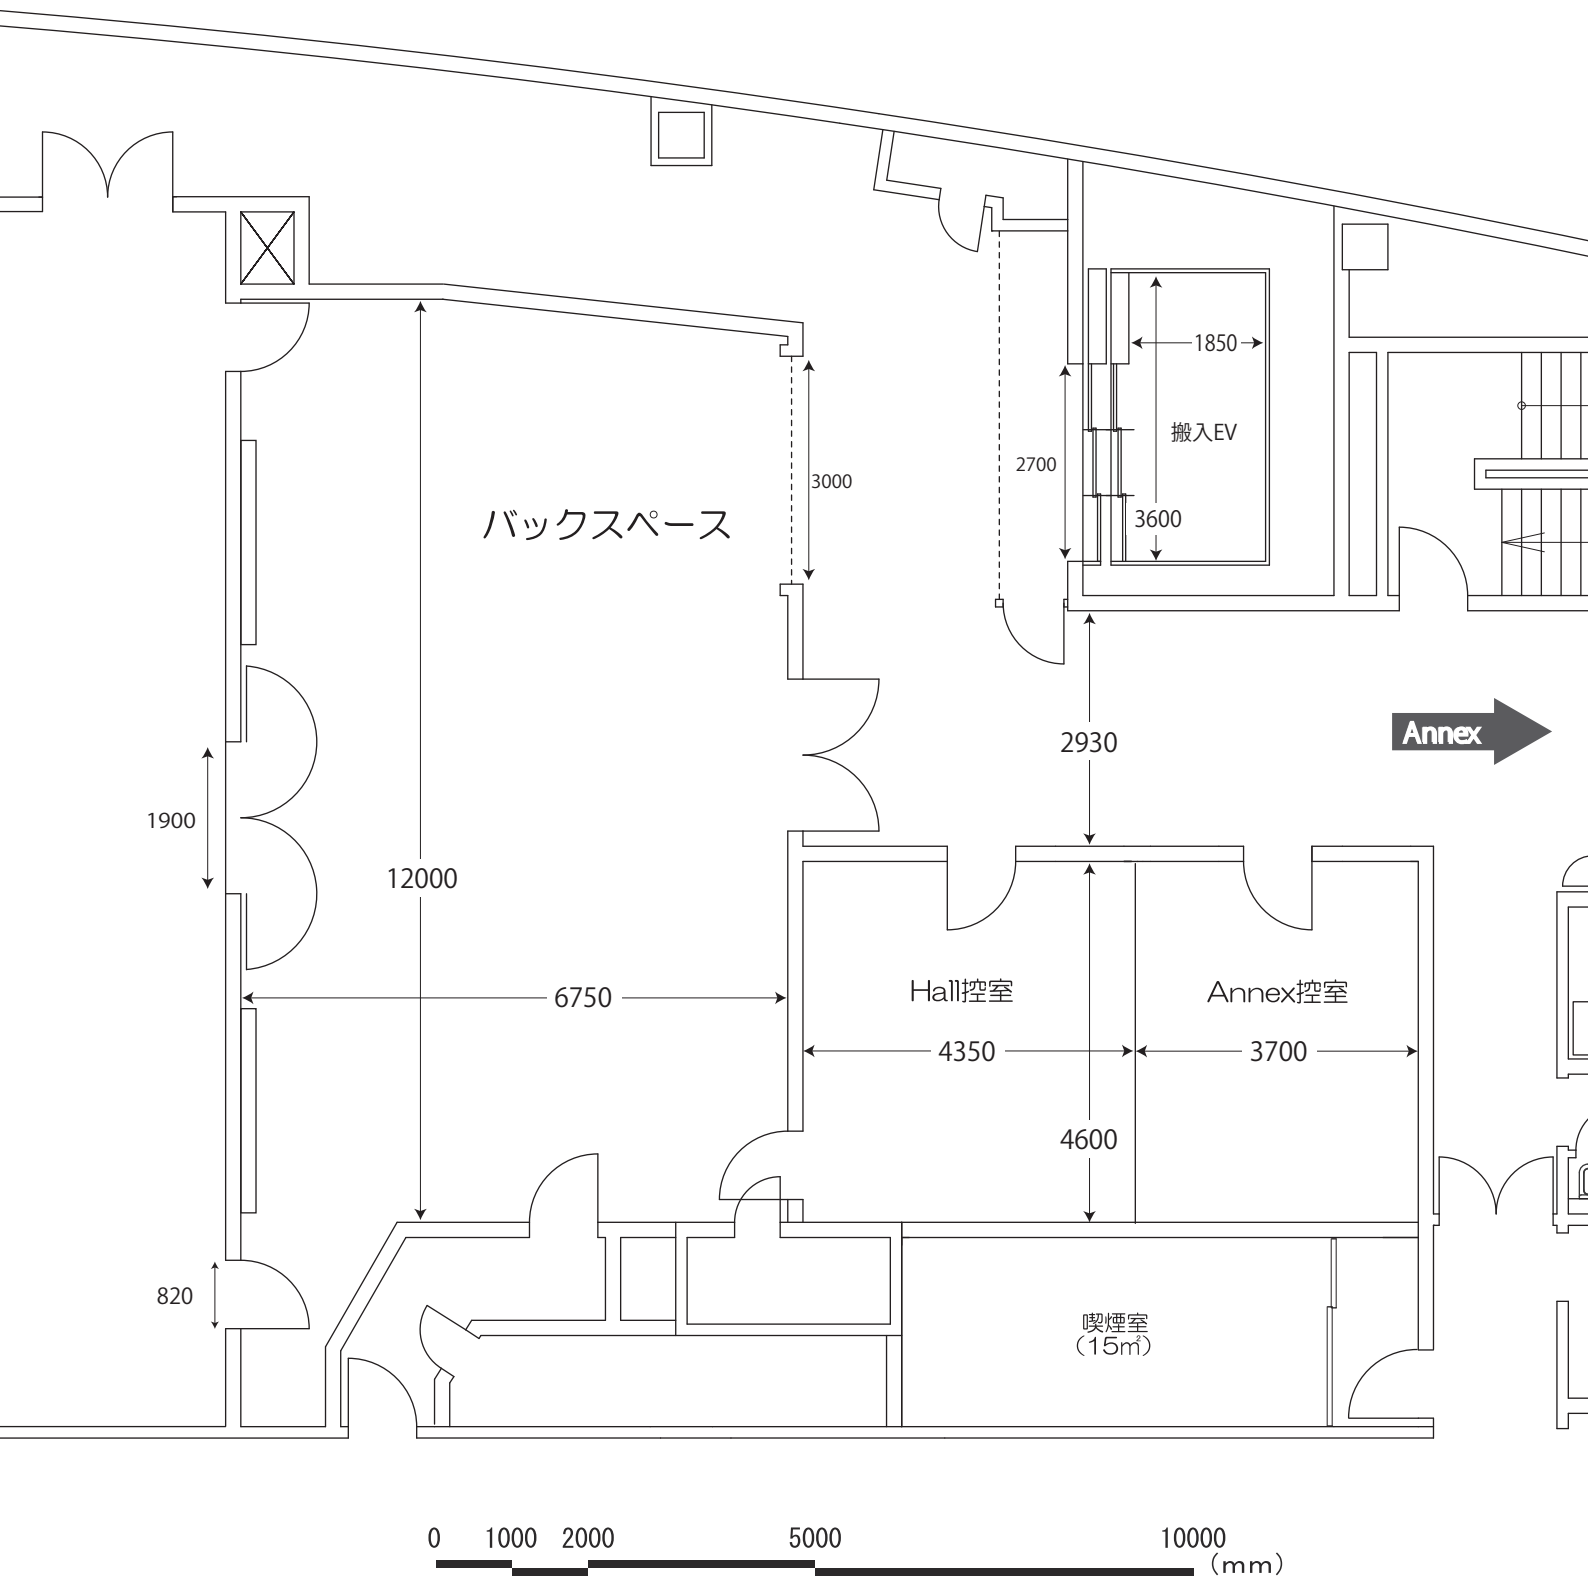

KFCHall バックスペース・控室

搬入用エレベーター	2600kg / 3600W × 1850D × 2700H (出入扉 : 2700W × 2700H)	
バックスペース	約86.4㎡ (26坪)	天井高 : 3.0m
Hall控室	約22.28㎡ (6.74坪)	天井高 : 2.7m
Annex控室	約18.81㎡ (5.69坪)	