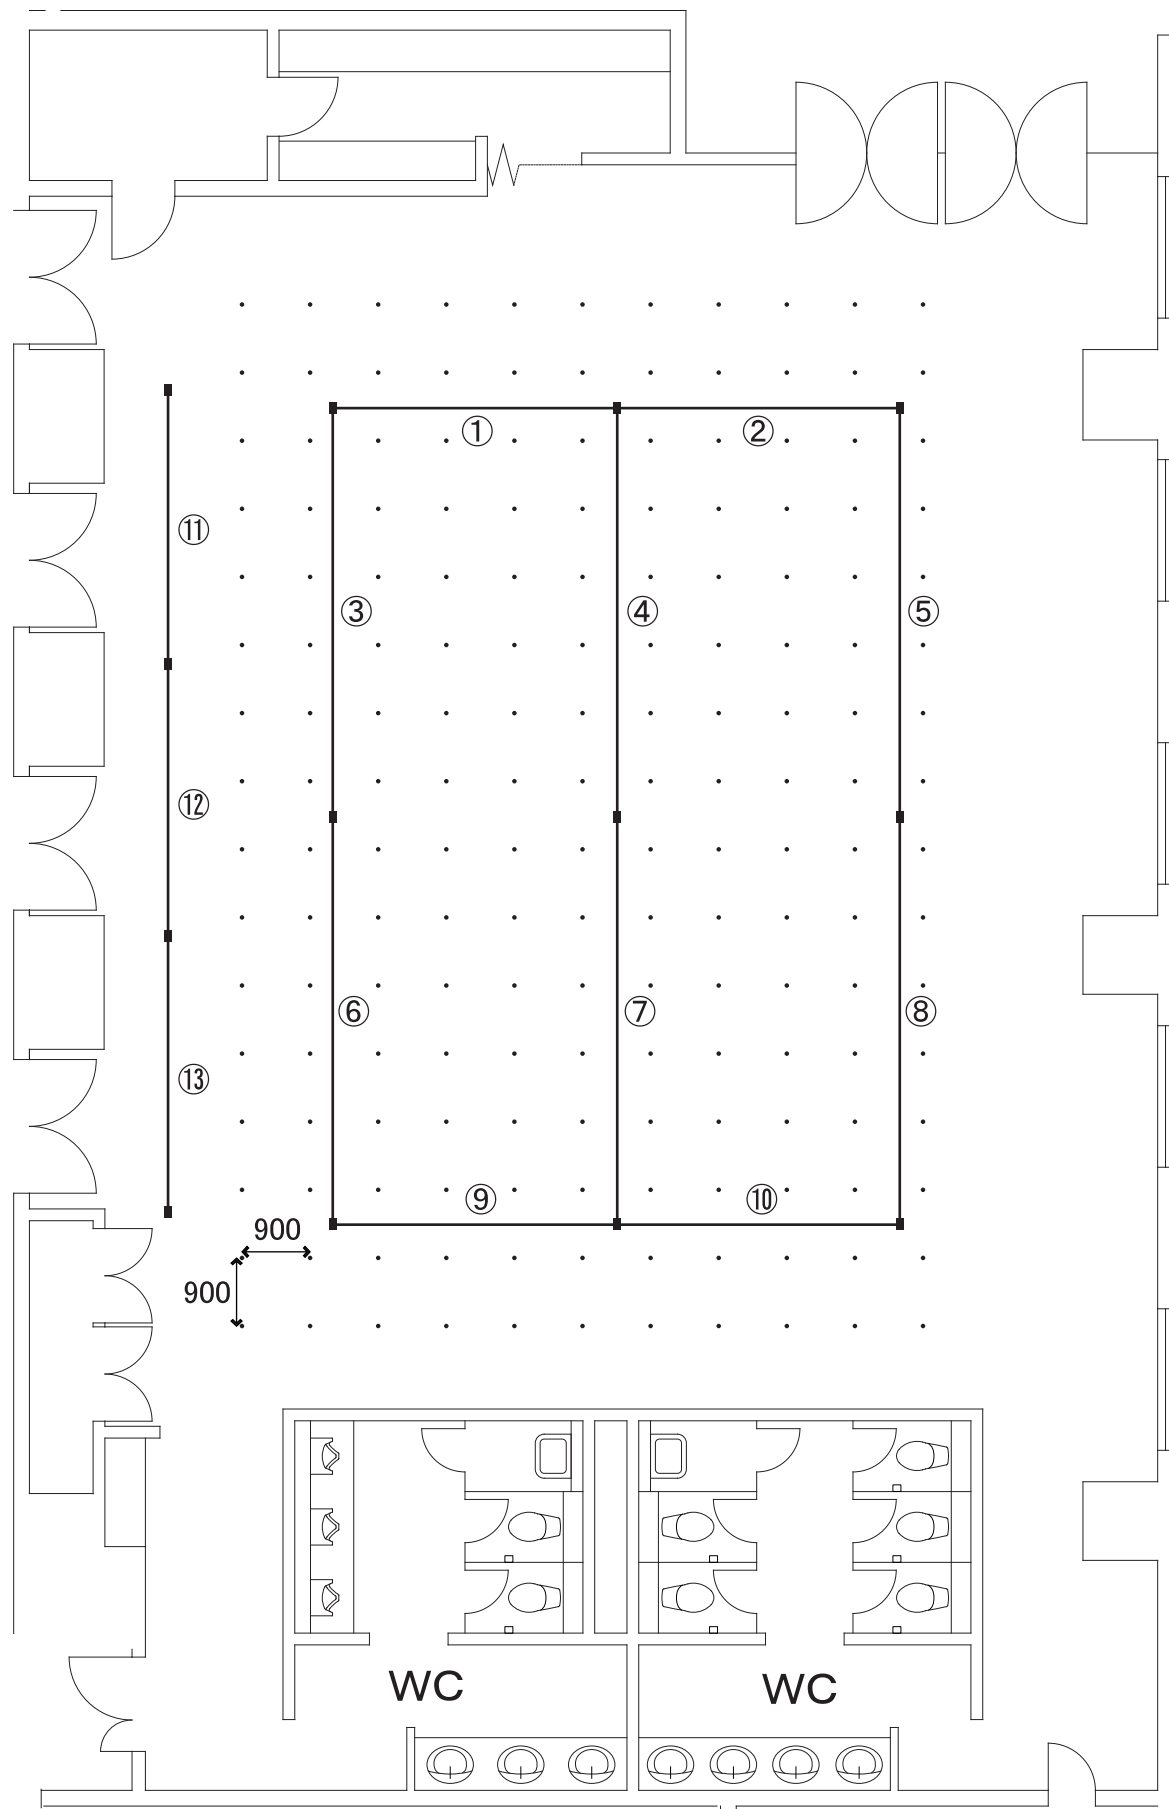

## 《天井》

■ワイヤーホールピッチ 全176か所

■配線ダクト(1500w / 1回線) 全13回線

①～⑩ 直回路

⑪～⑬ 調光回路

0 1000 2000 5000 10000 (mm)