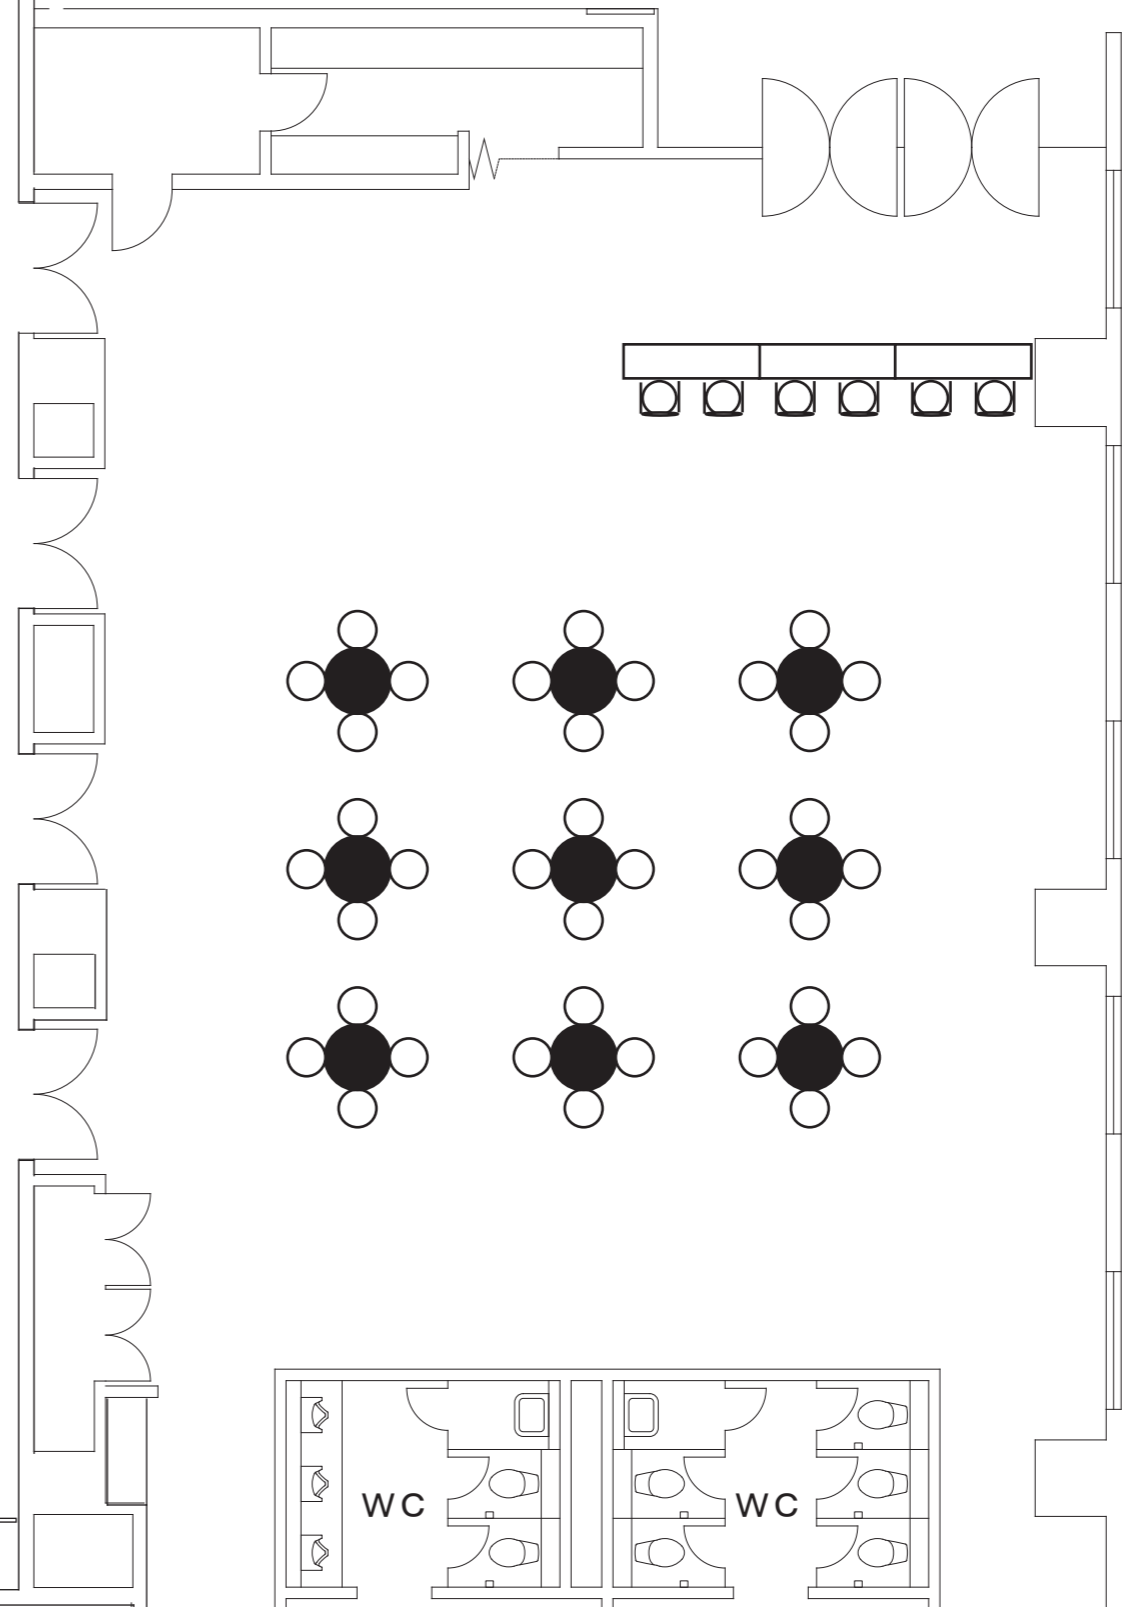

3F KFC Hall

• 面積	402m ² (121坪)
• 天井高	6m
• 机のサイズ	1800×450mm (3名掛け)
• 収容人数	スクール(通常) 315名
	スクール(2m分散) 66名
	スクール(1m分散) 119名

3F KFC Hall

• 面積	402m ² (121坪)
• 天井高	6m
• 机のサイズ	1800×450mm (3名掛け)
• 収容人数	スクール(通常) 315名
	スクール(2m分散) 66名
	スクール(1m分散) 119名