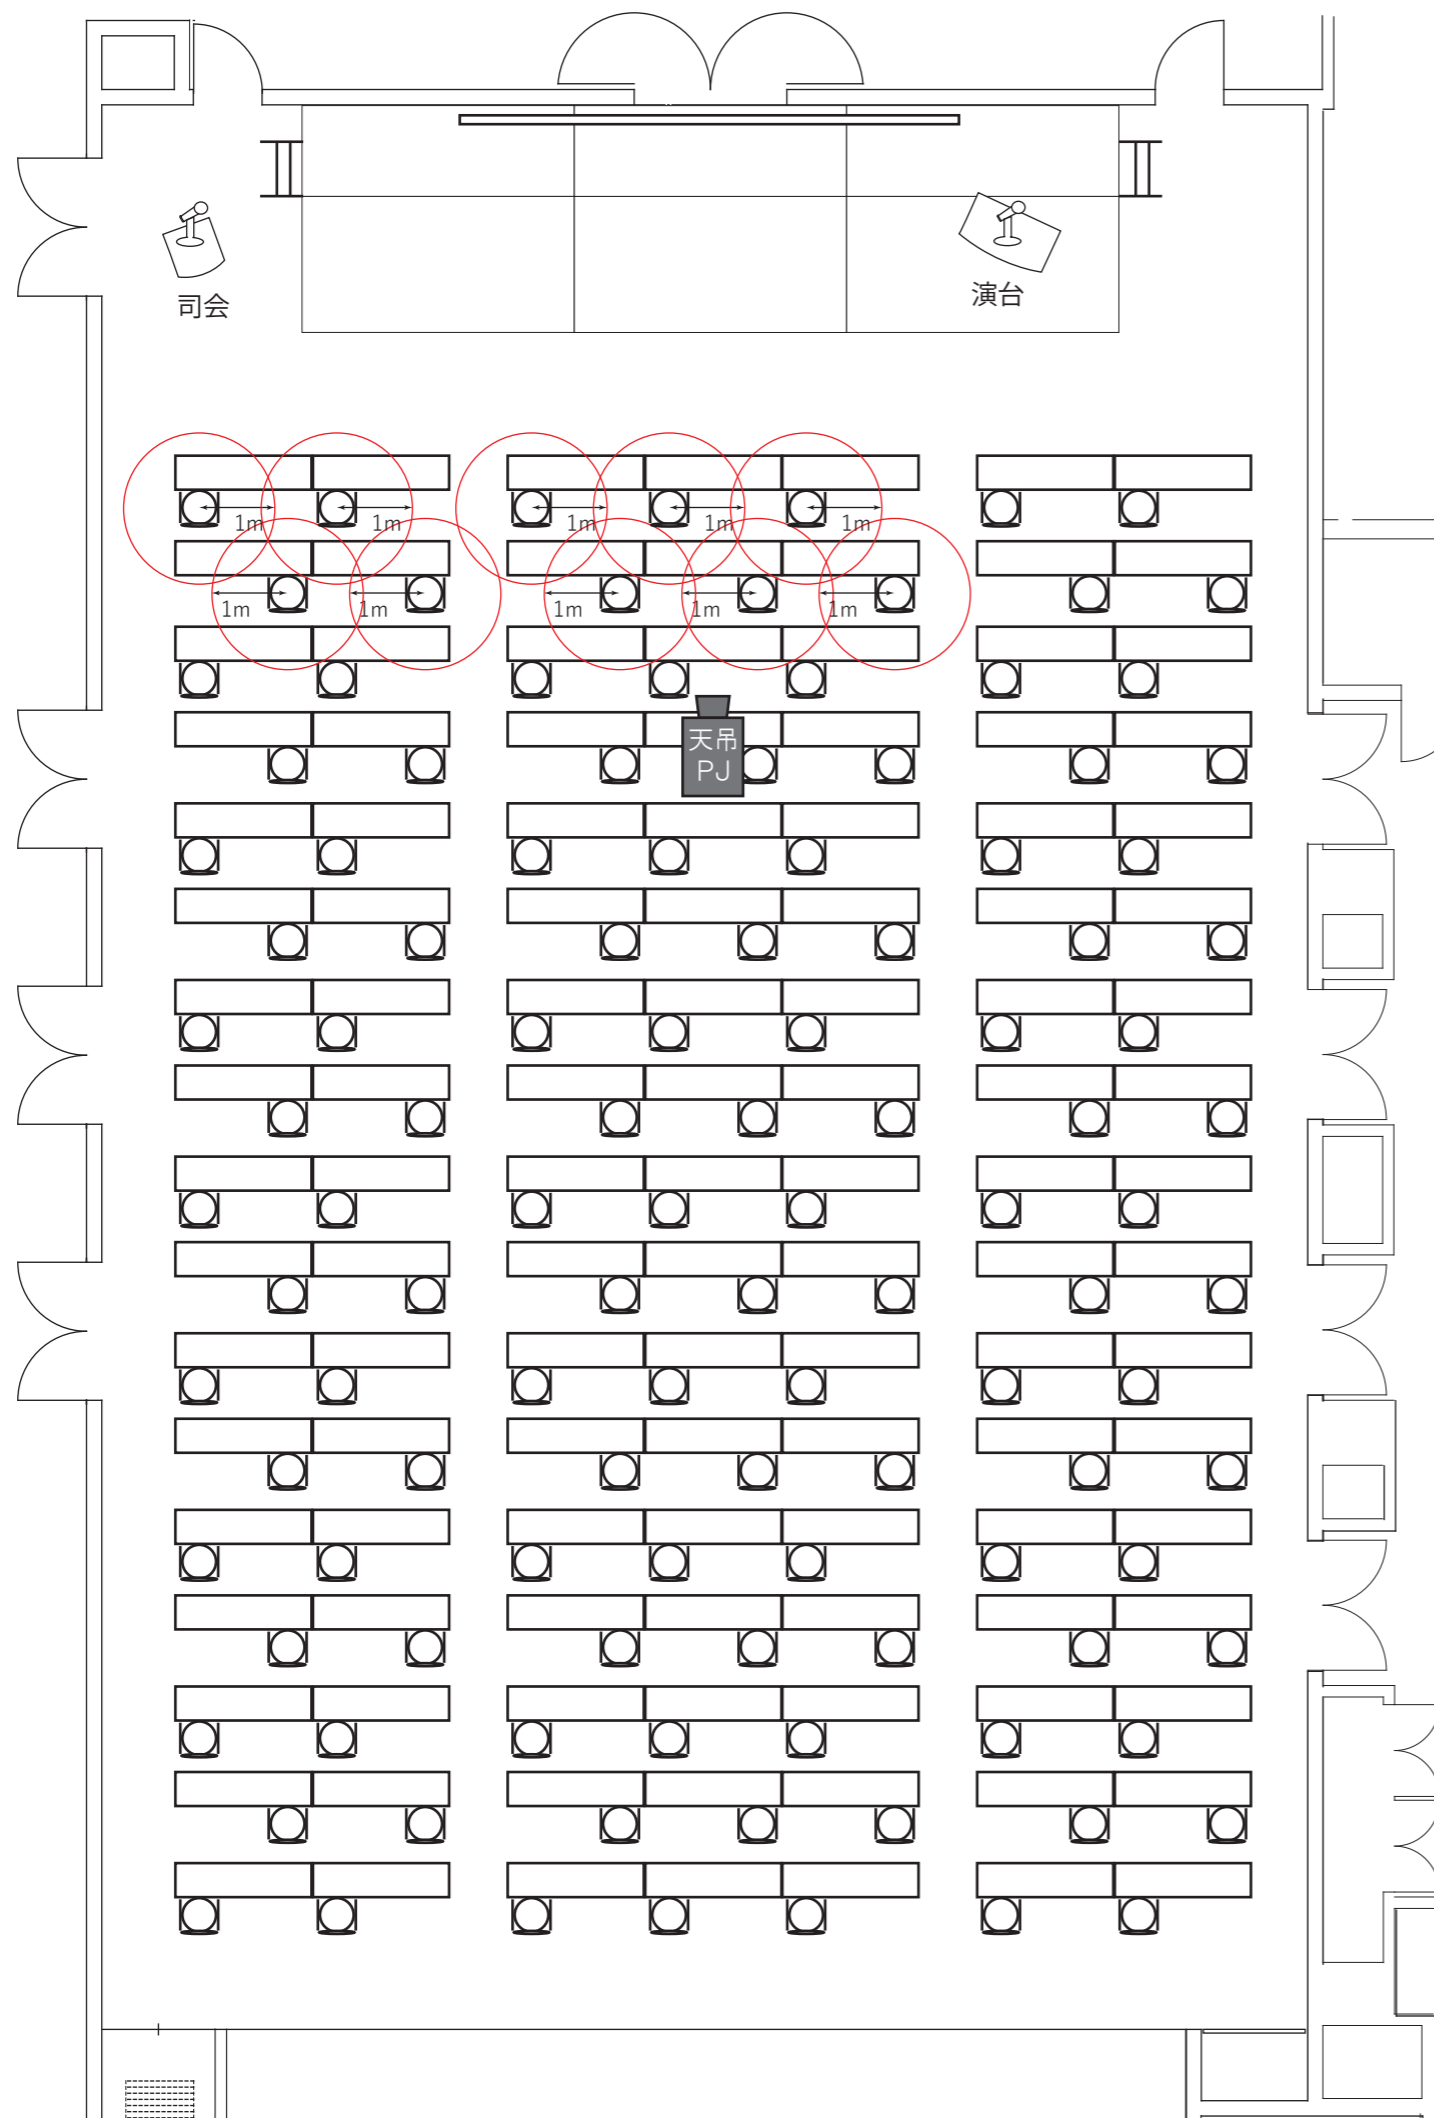

3F KFC Hall

• 面積	402m ² (121坪)
• 天井高	6m
• 机のサイズ	1800×450mm (3名掛け)
• 収容人数	スクール(通常) 315名
	スクール(2m分散) 66名
	スクール(1m分散) 119名

3F KFC Hall

• 面積	402m ² (121坪)
• 天井高	6m
• 机のサイズ	1800×450mm (3名掛け)
• 収容人数	スクール(通常) 315名
	スクール(2m分散) 66名
	スクール(1m分散) 119名