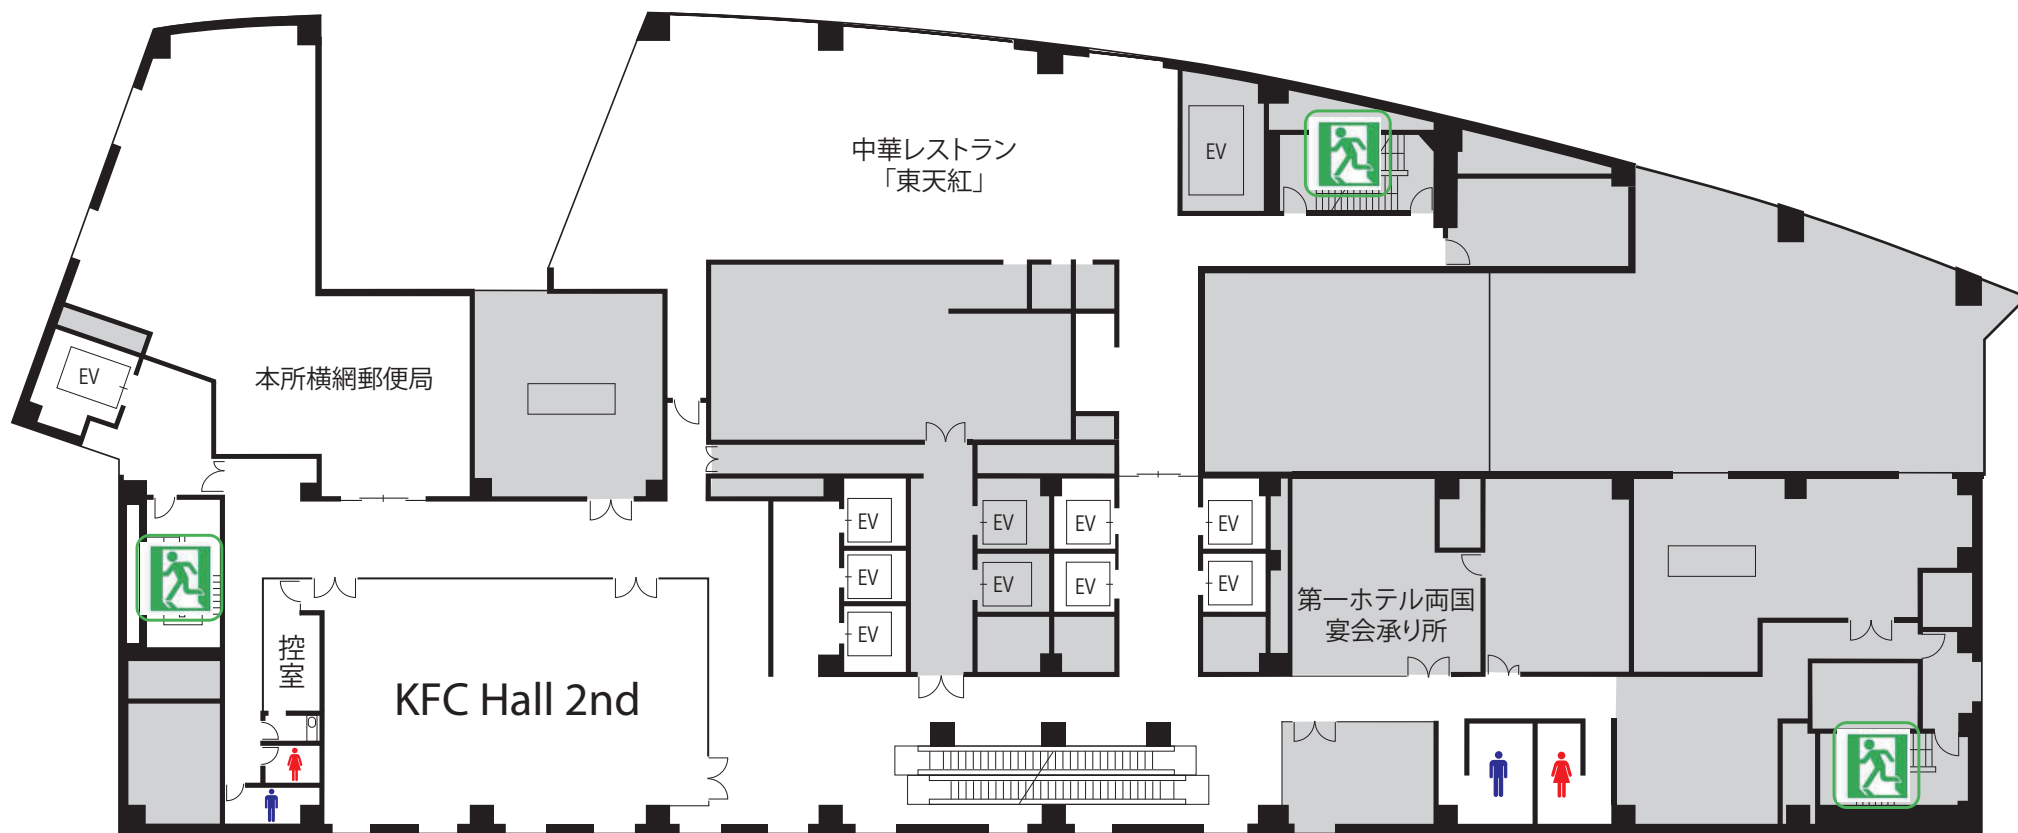

# 1階フロア図

 大江戸線「両国駅」  
 A1出入口

京葉道路方面

清澄通り

蔵前橋通り方面

# 2階フロア図

# 3階フロア図

# 10階 フロア図