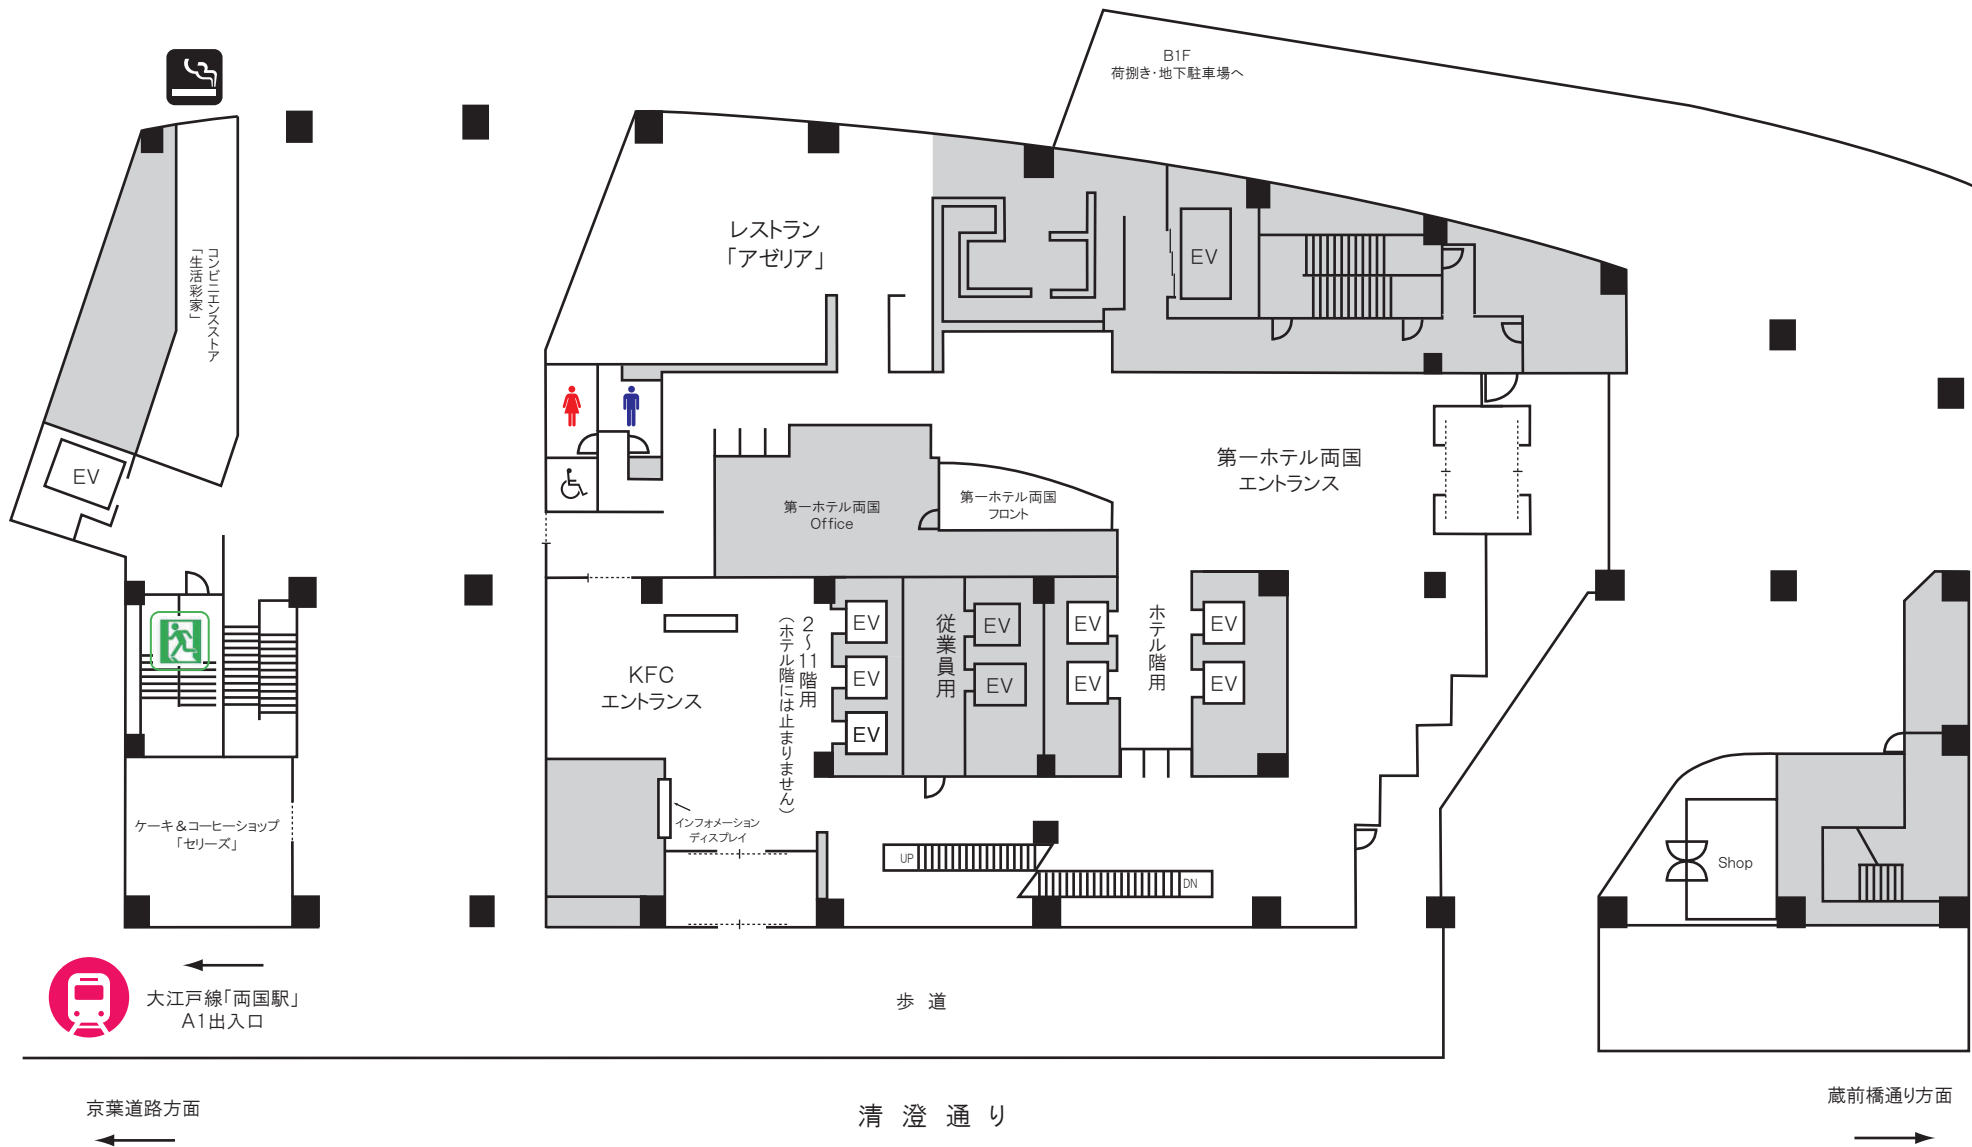

# 1階フロア図

 大江戸線「両国駅」  
 A1出入口

京葉道路方面

清澄通り

蔵前橋通り方面

# 2階フロア図

# 3階フロア図

# 10階 フロア図