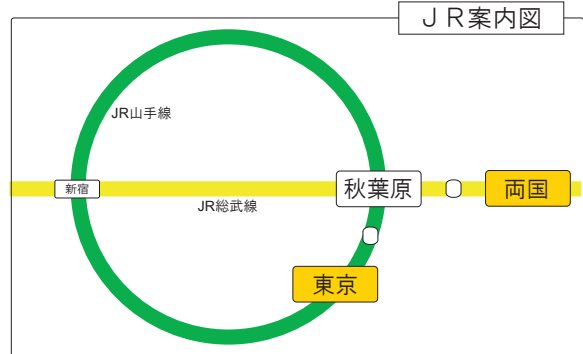

羽田空港・東京駅からお越しの方へ

東京駅からのご案内（東京駅から両国駅までは、以下2通りの乗換方法が御座います。）

■都営大江戸線乗換え

都営大江戸線両国駅出口直結の為、わかりやすく会場までお越し頂けます。（目安約25分）

- ①東京メトロ丸ノ内線で東京駅から本郷三丁目駅へ（4駅目）。
- ②地上にて都営大江戸線に乗り換えて両国駅へ（4駅目）。
- ③両国駅の改札口は1つ。A1出口より徒歩0分でKFC Hall & Rooms に到着です。

■JR総武線乗換え

JR両国駅から徒歩になりますが、地下鉄よりも少し早く会場までお越し頂けます。（目安約20分）

- ①JR山手線で東京駅から秋葉原駅へ（2駅目）。
- ②JR総武線に乗り換えて両国駅へ（2駅目）。
- ③両国駅東口より徒歩約6分でKFC Hall & Rooms に到着です。（※西口からでもほぼ同じ距離です。）

羽田空港からのご案内（目安約60分）

（空港から両国駅までは、以下2通りの乗換方法が御座います。）

■東京モノレールでお越しの方

- ①東京モノレールで浜松町駅へ。
- ②浜松町駅から徒歩で大門駅まで（約5分）。
- ③大門駅から都営大江戸線で両国駅まで。
- ④両国駅の改札口は1つ。A1出口より徒歩0分でKFC Hall & Rooms に到着です。

■京急空港線でお越しの方

- ①京急空港線、京急線で泉岳寺駅へ。
- ②泉岳寺駅から都営浅草線で大門駅まで。
※大門駅まで直通で行く事が出来る行先も御座います。詳しくは駅員にお尋ね下さい。
- ③大門駅から都営大江戸線で両国駅まで。
- ④両国駅の改札口は1つ。A1出口より徒歩0分でKFC Hall & Rooms に到着です。

両国駅からのご案内

JR中央・総武線「両国駅」東口より徒歩約6分。東口改札より線路沿いを千葉方面へ向かい、突き当たり大通りを左折しガードをくぐり、約200m先左手25階建てビル。

- KFC Hall
 - KFC Hall Annex
 - KFC Hall 2nd
 - KFC Rooms [会議・研修室]
- KFCビル…3階
KFCビル…3階
KFCビル…2階
KFCビル…10・11階