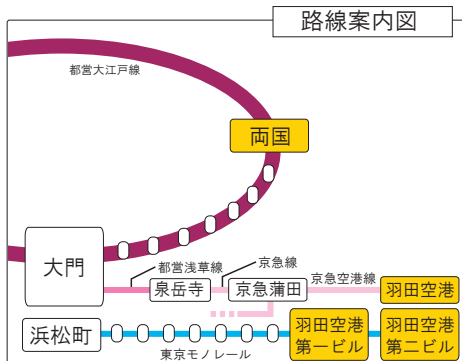

羽田空港・東京駅からお越しの方へ

東京駅からのご案内（東京駅から両国駅までは、以下2通りの乗換方法が御座います。）

■都営大江戸線乗換え

都営大江戸線両国駅出口直結の為、わかりやすく会場までお越し頂けます。（目安約25分）

- ①東京メトロ丸ノ内線で東京駅から本郷三丁目駅へ（4駅目）。
- ②地上にて都営大江戸線に乗り換えて両国駅へ（4駅目）。
- ③両国駅の改札口は1つ。A1出口より徒歩0分でKFC Hall & Rooms に到着です。

■JR総武線乗換え

JR両国駅から徒歩になりますが、地下鉄よりも少し早く会場までお越し頂けます。（目安約20分）

- ①JR山手線で東京駅から秋葉原駅へ（2駅目）。
- ②JR総武線に乗り換えて両国駅へ（2駅目）。
- ③両国駅東口より徒歩約6分でKFC Hall & Rooms に到着です。（※西口からでもほぼ同じ距離です。）

羽田空港からのご案内（目安約60分）

（空港から両国駅までは、以下2通りの乗換方法が御座います。）

■東京モノレールでお越しの方

- ①東京モノレールで浜松町駅へ。
- ②浜松町駅から徒歩で大門駅まで（約5分）。
- ③大門駅から都営大江戸線で両国駅まで。
- ④両国駅の改札口は1つ。A1出口より徒歩0分でKFC Hall & Rooms に到着です。

■京急空港線でお越しの方

- ①京急空港線、京急線で泉岳寺駅へ。
- ②泉岳寺駅から都営浅草線で大門駅まで。
※大門駅まで直通で行く事が出来る行先も御座います。詳しくは駅員にお尋ね下さい。
- ③大門駅から都営大江戸線で両国駅まで。
- ④両国駅の改札口は1つ。A1出口より徒歩0分でKFC Hall & Rooms に到着です。

両国駅からのご案内

JR中央・総武線「両国駅」東口より徒歩約6分。東口改札より線路沿いを千葉方面へ向かい、突き当たり大通りを左折しガードをくぐり、約200m先左手25階建てビル。

- KFC Hall
 - KFC Hall Annex
 - KFC Hall 2nd
 - KFC Rooms [会議・研修室]
- KFCビル…3階
KFCビル…3階
KFCビル…2階
KFCビル…10・11階