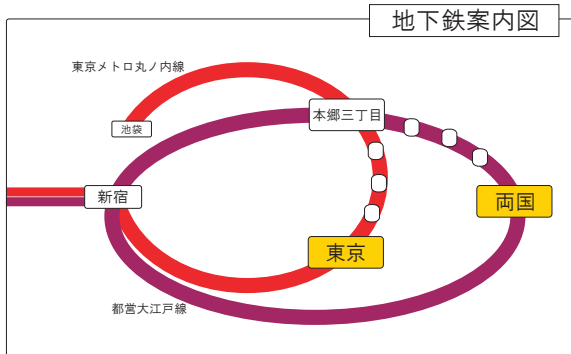

羽田空港・東京駅からお越しの方へ

東京駅からのご案内（東京駅から両国駅までは、以下2通りの乗換方法が御座います。）

■都営大江戸線乗換え

都営大江戸線両国駅出口直結の為、わかりやすく会場までお越し頂けます。（目安約25分）

- ①東京メトロ丸ノ内線で東京駅から本郷三丁目駅へ（4駅目）。
- ②地上にて都営大江戸線に乗り換えて両国駅へ（4駅目）。
- ③両国駅の改札口は1つ。A1出口より徒歩0分でKFC Hall & Rooms に到着です。

■JR総武線乗換え

JR両国駅から徒歩になりますが、地下鉄よりも少し早く会場までお越し頂けます。（目安約20分）

- ①JR山手線で東京駅から秋葉原駅へ（2駅目）。
- ②JR総武線に乗り換えて両国駅へ（2駅目）。
- ③両国駅東口より徒歩約6分でKFC Hall & Rooms に到着です。（※西口からでもほぼ同じ距離です。）

羽田空港からのご案内（目安約60分）

（空港から両国駅までは、以下2通りの乗換方法が御座います。）

■東京モノレールでお越しの方

- ①東京モノレールで浜松町駅へ。
- ②浜松町駅から徒歩で大門駅まで（約5分）。
- ③大門駅から都営大江戸線で両国駅まで。
- ④両国駅の改札口は1つ。A1出口より徒歩0分でKFC Hall & Rooms に到着です。

■京急空港線でお越しの方

- ①京急空港線、京急線で泉岳寺駅へ。
- ②泉岳寺駅から都営浅草線で大門駅まで。
※大門駅まで直通で行く事が出来る行先も御座います。詳しくは駅員にお尋ね下さい。
- ③大門駅から都営大江戸線で両国駅まで。
- ④両国駅の改札口は1つ。A1出口より徒歩0分でKFC Hall & Rooms に到着です。

両国駅からのご案内

JR中央・総武線「両国駅」東口より徒歩約6分。東口改札より線路沿いを千葉方面へ向かい、突き当たり大通りを左折しガードをくぐり、約200m先左手25階建てビル。

- KFC Hall
 - KFC Hall Annex
 - KFC Hall 2nd
 - KFC Rooms [会議・研修室]
- KFCビル…3階
KFCビル…3階
KFCビル…2階
KFCビル…10・11階