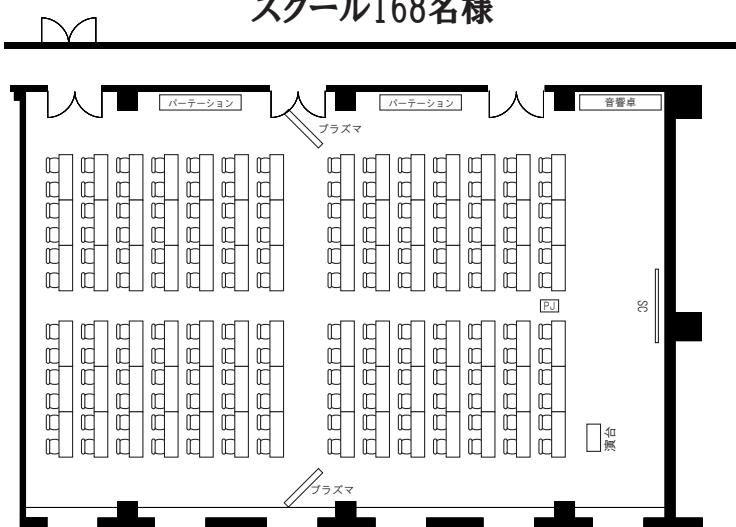

合計 ¥194,000-
※実際のご利用内容によって金額の増減がございます。

<レイアウト(例)>

スクール168名様

島型120名様