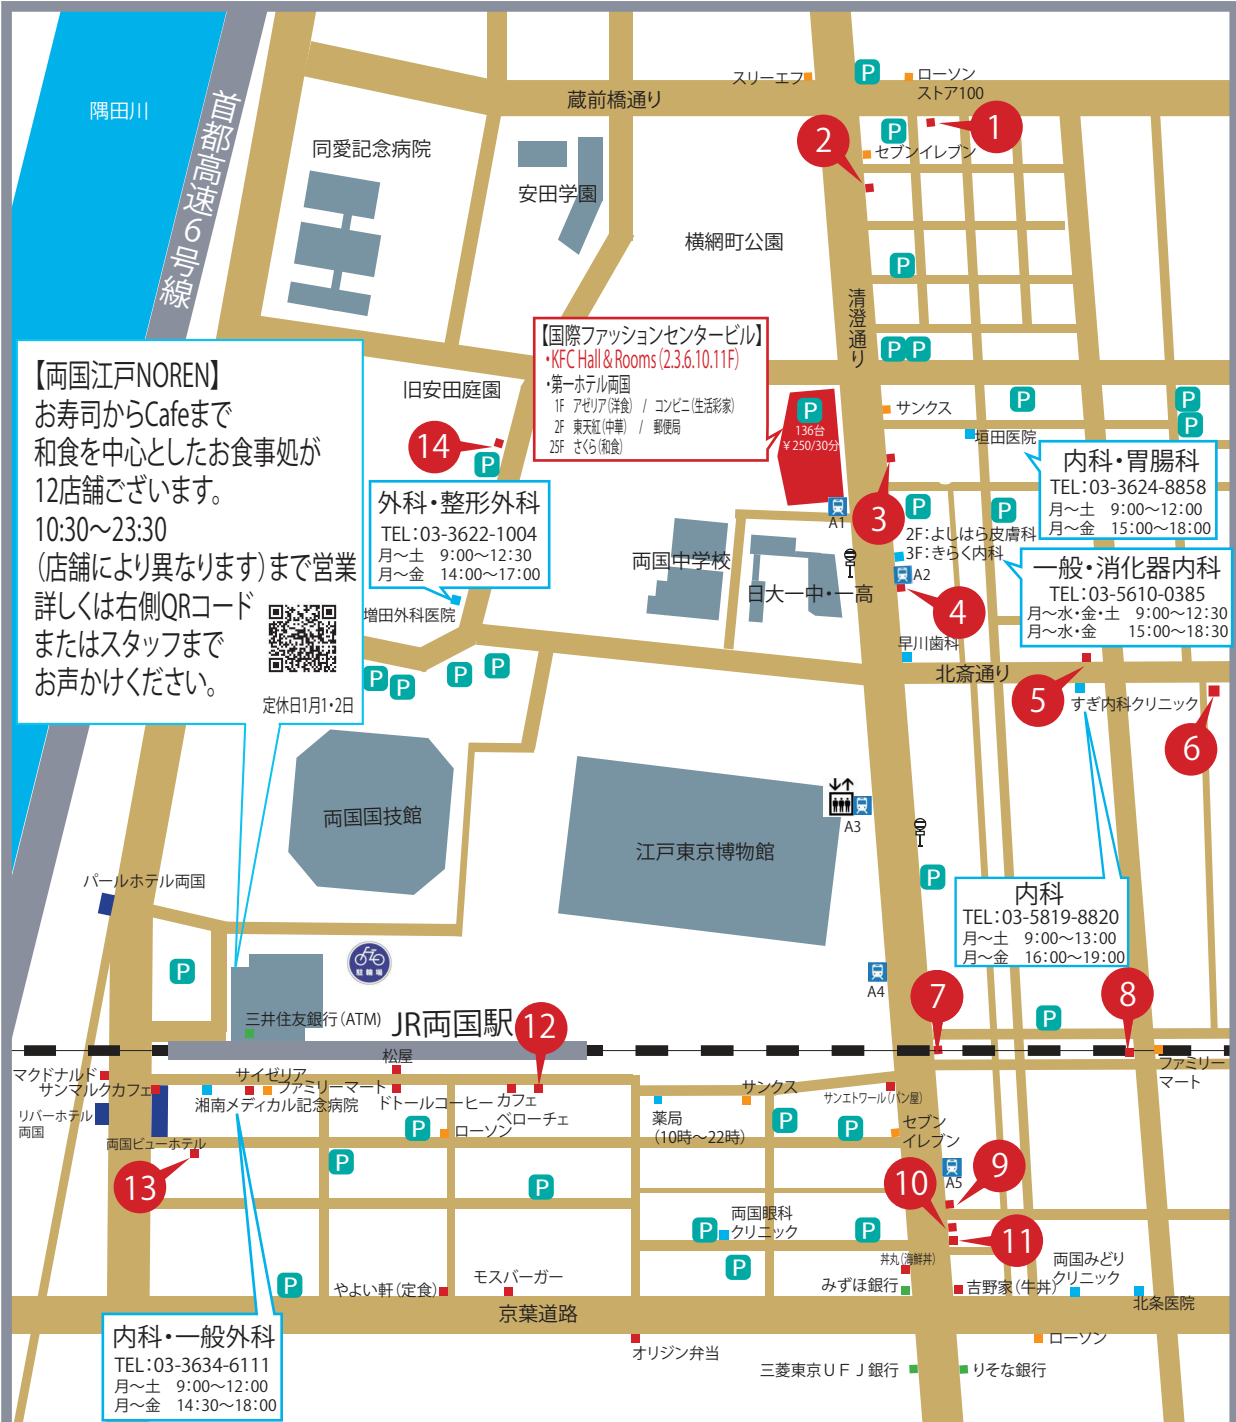

【会場周辺マップ】平日版

※医療機関へは電話確認後受診するようにして下さい。
 ※日曜・祝日・時間外の医療機関受診は下記へご連絡ください。
 ・救急病院案内サービス(本所消防署)03-3622-0119
 ・東京都医療機関案内サービス「ひまわり」(休日の当番医・当番歯科医などの案内) ※HPへアクセスして検索

【両国江戸NOREN】
 お寿司からCafeまで
 和食を中心としたお食事処が
 12店舗ございます。
 10:30~23:30
 (店舗により異なります)まで営業
 詳しくは右側QRコード
 またはスタッフまで
 お声かけください。

定休日1月1・2日

【国際ファッションセンタービル】
 ・KFC Hall & Rooms (2.3.6.10.11F)
 ・第一ホテル両国
 1F アゼリア(洋食) / コンビニ(生活彩家)
 2F 東天虹(中華) / 郵便局
 25F さくら(和食)

外科・整形外科
 TEL:03-3622-1004
 月~土 9:00~12:30
 月~金 14:00~17:00

内科・胃腸科
 TEL:03-3624-8858
 月~土 9:00~12:00
 月~金 15:00~18:00