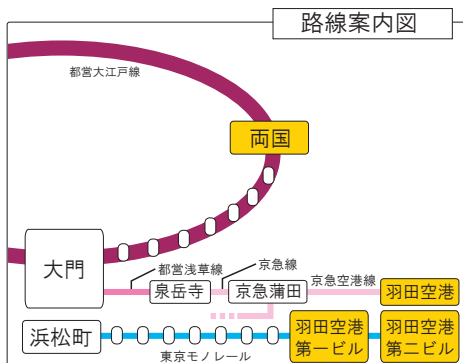

■京急空港線でお越しの方

- ①京急空港線、京急線で泉岳寺駅へ。
- ②泉岳寺駅から都営浅草線で大門駅まで。
  ※大門駅まで直通で行く事が出来る行先も御座います。詳しくは駅員にお尋ね下さい。
- ③大門駅から都営大江戸線で両国駅まで。
- ④両国駅の改札口は1つ。A1出口より徒歩0分でKFC Hall & Rooms に到着です。