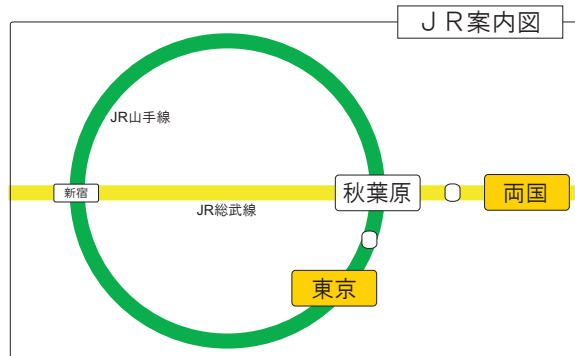

## ■都営大江戸線乗換え

都営大江戸線両国駅出口直結の為、わかりやすく会場までお越し頂けます。（目安約25分）

- ①東京メトロ丸ノ内線で東京駅から本郷三丁目駅へ（4駅目）。
- ②地上にて都営大江戸線に乗り換えて両国駅へ（4駅目）。
- ③両国駅の改札口は1つ。A1出口より徒歩0分でKFC Hall & Rooms に到着です。

## ■JR総武線乗換え

JR両国駅から徒歩になりますが、地下鉄よりも少し早く会場までお越し頂けます。（目安約20分）

- ①JR山手線で東京駅から秋葉原駅へ（2駅目）。
- ②JR総武線に乗り換えて両国駅へ（2駅目）。
- ③両国駅東口より徒歩約6分でKFC Hall & Rooms に到着です。（※西口からでもほぼ同じ距離です。）