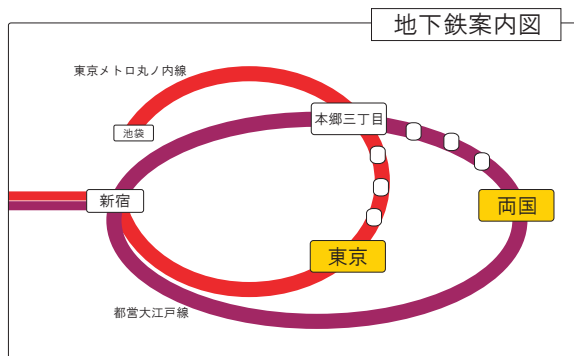

# 羽田空港・東京駅からお越しの方へ

東京駅からのご案内（東京駅から両国駅までは、以下2通りの乗換方法が御座います。）

## ■都営大江戸線乗換え

都営大江戸線両国駅出口直結の為、わかりやすく会場までお越し頂けます。（目安約25分）

- ①東京メトロ丸ノ内線で東京駅から本郷三丁目駅へ（4駅目）。
- ②地上にて都営大江戸線に乗り換えて両国駅へ（4駅目）。
- ③両国駅の改札口は1つ。A1出口より徒歩0分でKFC Hall & Rooms に到着です。

## ■JR総武線乗換え

JR両国駅から徒歩になりますが、地下鉄よりも少し早く会場までお越し頂けます。（目安約20分）

- ①JR山手線で東京駅から秋葉原駅へ（2駅目）。
- ②JR総武線に乗り換えて両国駅へ（2駅目）。
- ③両国駅東口より徒歩約6分でKFC Hall & Rooms に到着です。（※西口からでもほぼ同じ距離です。）

### ■東京モノレールでお越しの方

- ①東京モノレールで浜松町駅へ。
- ②浜松町駅から徒歩で大門駅まで（約5分）。
- ③大門駅から都営大江戸線で両国駅まで。
- ④両国駅の改札口は1つ。A1出口より徒歩0分でKFC Hall & Rooms に到着です。