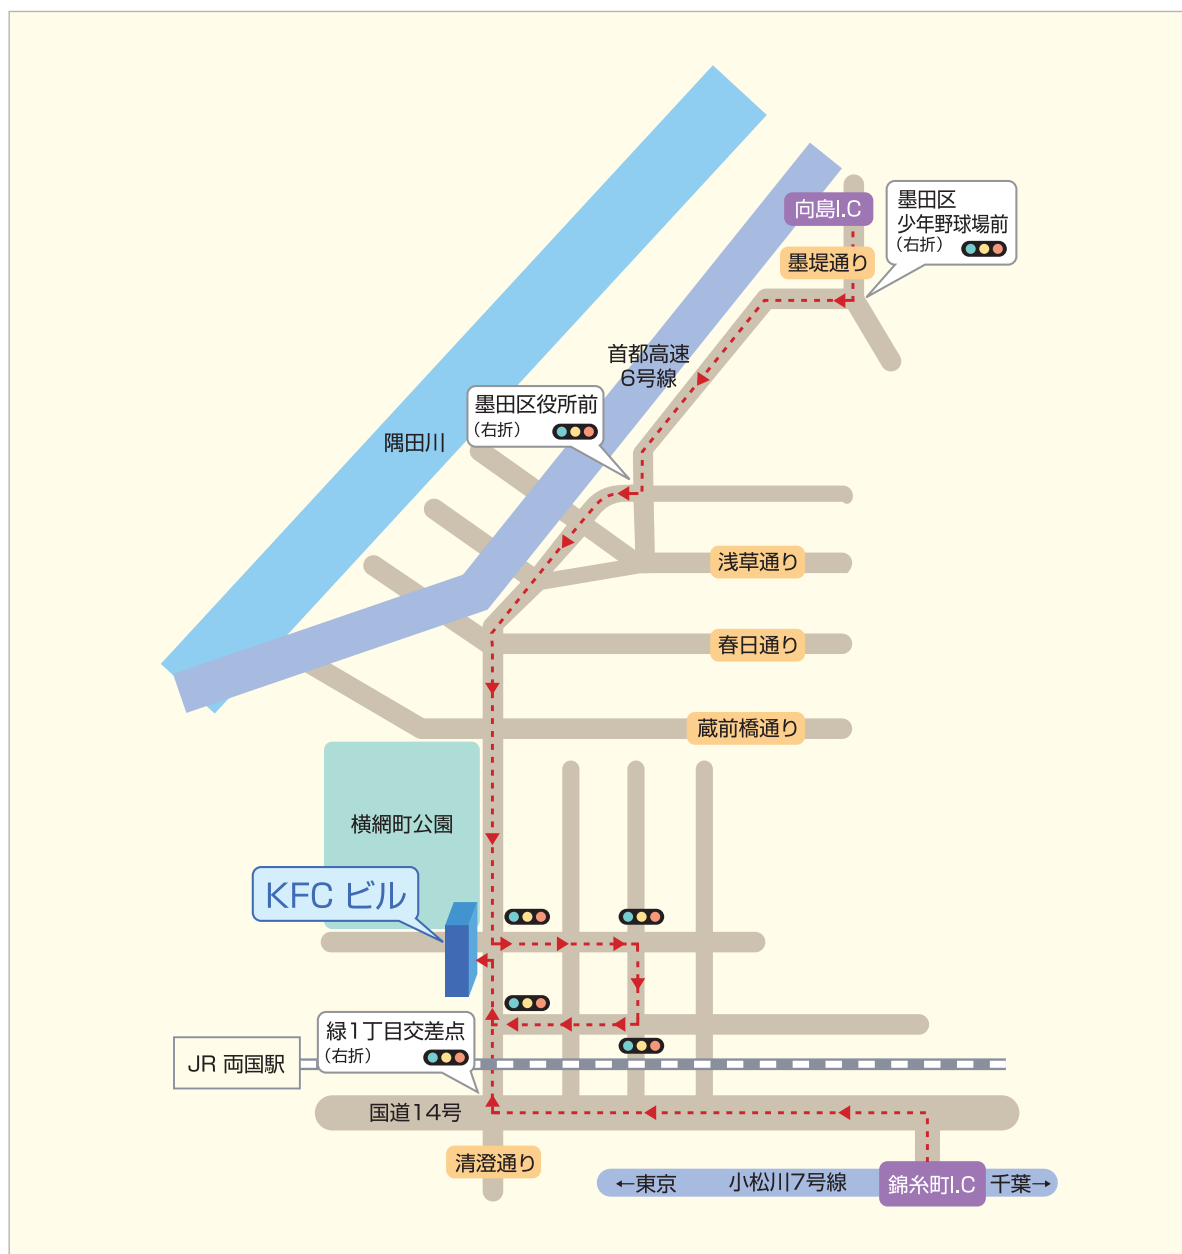

アクセス案内図

●車でのご利用

清澄通りを北に向かってKFCビル駐車場入り口案内に従い左折。

※反対側車線から駐車場へは入れませんのでご注意ください。

タイムズ国際ファッションセンター駐車場：24時間営業・136台・300円/30分

- KFC Hall KFCビル…3階
- KFC Hall Annex KFCビル…3階
- KFC Hall 2nd KFCビル…2階
- KFC Rooms [会議・研修室] KFCビル…10・11階

○KFC Hall & Rooms [Hall・Hall Annex・Hall 2nd・Rooms] についてのお問い合わせ
ホール管理室お問い合わせ電話 03-5610-5801

○国際ファッションセンターについてのお問い合わせ
国際ファッションセンター株式会社 03-5610-5800

国際ファッションセンター
〒130-0015 東京都墨田区横網一丁目6番1号