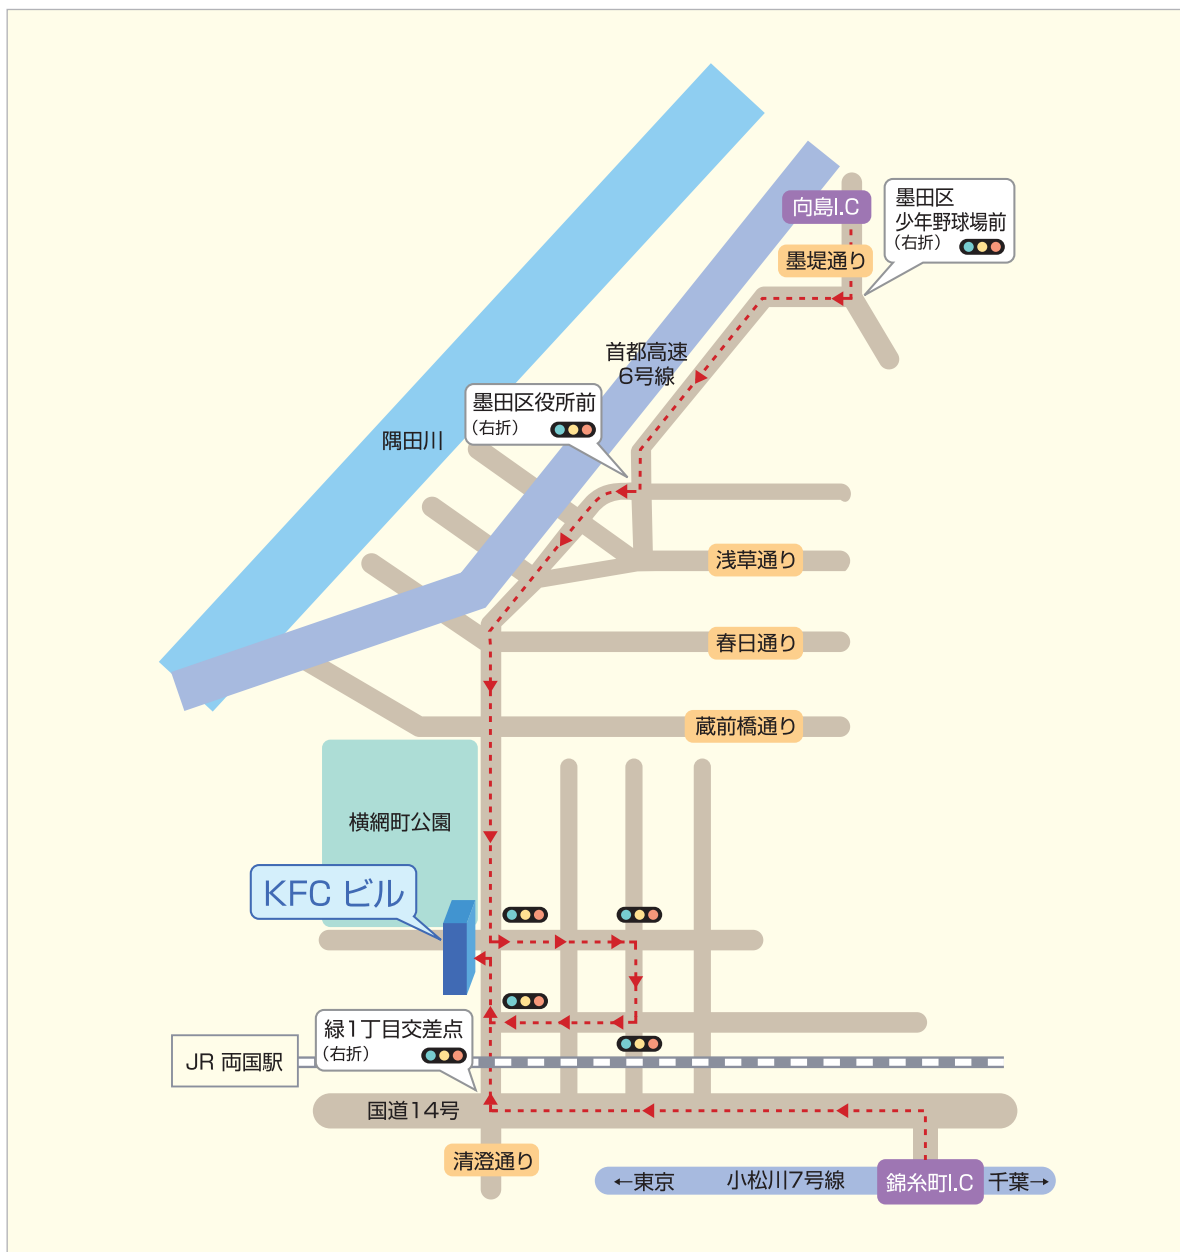

## アクセス案内図

### ●車でのご利用

清澄通りを北に向かってKFCビル駐車場入り口案内に従い左折。

※反対側車線から駐車場へは入れませんのでご注意ください。

KFCビル駐車場：24時間営業・136台・250円/30分

- KFC Hall                                    KFCビル…3階
- KFC Hall Annex                            KFCビル…3階
- KFC Hall 2nd                                KFCビル…2階
- KFC Rooms [会議・研修室]            KFCビル…10・11階

○KFC Hall & Rooms [Hall・Hall Annex・Hall 2nd・Rooms] についてのお問い合わせ  
ホール管理室お問い合わせ電話 03-5610-5801

○国際ファッションセンターについてのお問い合わせ  
国際ファッションセンター株式会社 03-5610-5800

国際ファッションセンター  
〒130-0015 東京都墨田区横網一丁目6番1号